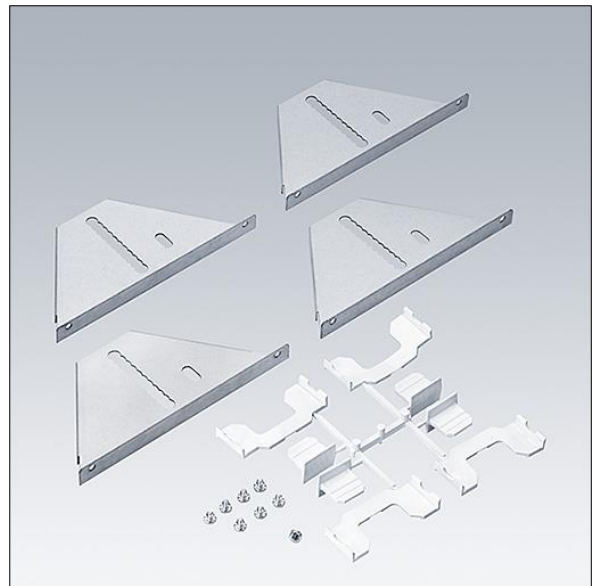

Omega Pro 2

96633271 OP2 CONCEALED CEILING MTG KIT PULL UP

THORN

Omega Pro 2

Monteringssats (x4) med fästen och genomtryckbara kilar som kan höjjusteras så att armaturen ligger plant mot takets struktur. Se monteringsanvisningarna för tak- och kabelförenlighet.

TLG_OMP2_F_6x6_3x12_MRM_KIT.jpg

Alla värden som är markerade med en * är beräknade värden. Om inget annat anges gäller värdena en omgivningstemperatur på 25 °C.

Produkterna från Thorn Lighting vidareutvecklas kontinuerligt. Vi förbehåller oss rätten att utan vidare publicering företaga tekniska eller formmässiga förändringar av våra produkter.