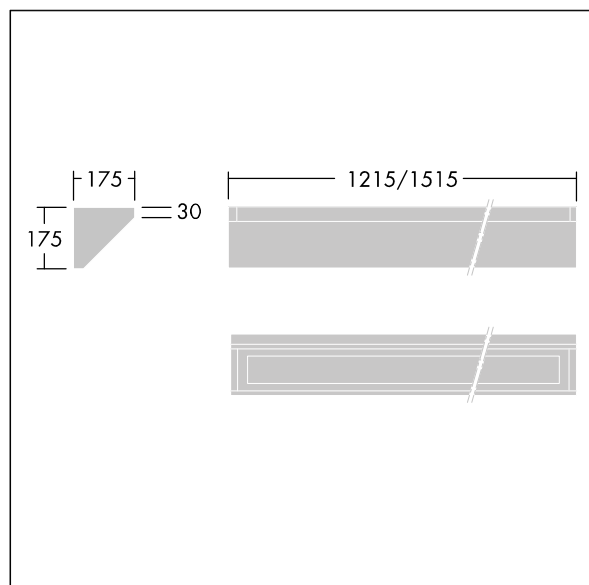

IP65	IK10					850 °C		170Nm		T _a -25 +45
------	------	--	--	--	--	--------	--	-------	--	---------------------------

Durolight

Luminaire LED anti-vandale Monté en plafonnier corniche.
 Electronique, non gradable. IP65, IK10 jusqu'à 170 joules,
 Classe électrique I. Corps : tôle d'acier 2mm laqué blanc
 (similaire à RAL9016). Joint : Mousse de polyuréthane anti-
 vieillissement. Diffuseur : Polycarbonate (PC) de 3mm d'
 épaisseur avec résistance exceptionnelle aux impacts, et
 fixé par des vis anti-vandales à deux trous en Acier inox.
 Livré avec LED 4 000 K

Dimensions : 1515 x 175 x 175 mm
 Puissance du luminaire: 46,7 W
 Flux lumineux du luminaire: 4497 lm
 Efficacité lumineuse du luminaire: 96 lm/W
 Poids : 13 kg

TLG_DURO_F_CORNER.jpg

TLG_DURO_M_LDC.wmf

Ce produit contient une source lumineuse de classe d'efficacité énergétique C.