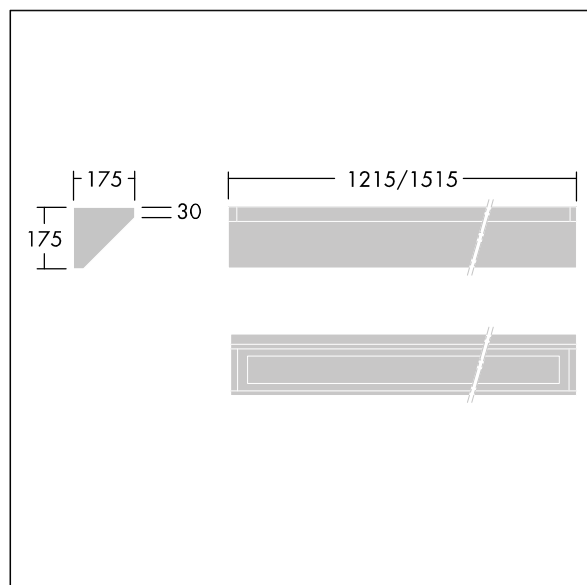

96633073 DUROLIGHT-C 3600-840 HF L1215

| | | | | | | | | | | |
|------|------|--|--|--|--|-------|--|-------|--|---------------------------|
| IP65 | IK10 | | | | | 850°C | | 170Nm | | T _a -25 +45 |
|------|------|--|--|--|--|-------|--|-------|--|---------------------------|

Durolight

Vandalsäker Ytmonterad kornisch LED-armatur.
Elektronisk driftdon utan ljusreglering. IP65, IK10, Elektrisk klass I. Stomme: 2 mm stålplåt målad vit (liknar RAL9016).
Packning: beständigt uretanplastsikum. Kupa: 3 mm tjock Polykarbonat (PC) med oöverträffad stöttolerans som ansluts och säkras med två manipuleringskyddade skruvar av rostfritt stål på stommen. Levereras med 4000K LED

Dimensioner: 1215 x 175 x 175 mm
Systemeffekt: 38 W
Ljusflöde från armatur: 3589 lm
Armatuurverkningsgrad: 94 lm/W
Vikt: 11 kg

TLG_DURO_F_CORNER.jpg

TLG_DURO_M_LDC.wmf

Denna produkt innehåller en ljuskälla med energieffektivitetsklass C.