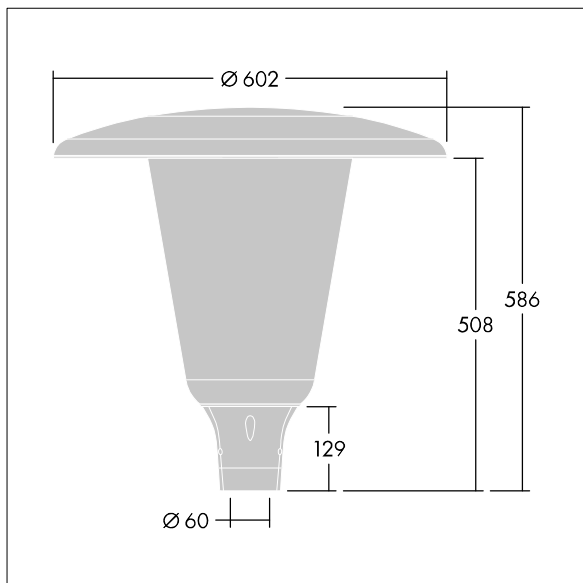

Aerie

Diskret LED-armatur med tidlös utformning för stolptopp.
 LED-driftdon för 24 LED-armaturer på 500mA med
 ljusfördelning för Bred gatukomfort (asymmetrisk). Elektrisk
 klass II, IP66, IK10. Armaturtak och bas:
 korrosionsbeständig pressgjuten pulverlackerad Aluminium
 som lämpar sig för C5-miljöer med finish i strukturerad
 antracit (liknar RAL7043). Hölje: vid UV-stabiliserad
 Polykarbonat (PC) med klar finish. Levereras med 4000K
 LED. Stolptoppmontering på Ø60 mm stolpe. 5 m
 förmonterad kabel

Dimensioner: Ø602 x 586 mm
 Systemeffekt: 37 W
 Ljusflöde från armatur: 5823 lm
 Armaturverkningsgrad: 157 lm/W
 Vikt: 10,95 kg
 Projicerad vindyta: 0.172 m²

TLG_AERI_F_W_CL.jpg

TLG_AERI_M_T60_W.wmf

Denna produkt innehåller en ljuskälla med energieffektivitetsklass D.