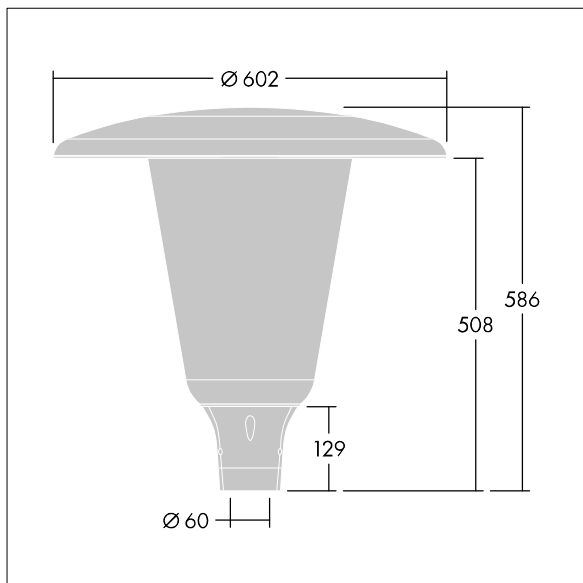

Aerie

Diskret LED-armatur med tidlös utformning för stolptopp.
LED-driftdon för 24 LED-armaturer på 500mA med
ljusfördelning för Bred gatukomfort (asymmetrisk). Elektrisk
klass II, IP66, IK10. Armaturtak och bas:
korrosionsbeständig pressgjuten pulverlackerad Aluminium
som lämpar sig för C5-miljöer med finish i strukturerad
antracit (liknar RAL7043). Hölje: vid UV-stabiliserad
Polykarbonat (PC) med klar finish. Levereras med 4000K
LED. Stolptoppmontering på Ø60 mm stolpe. 5 m
förmonterad kabel

Dimensioner: Ø602 x 586 mm
Systemeffekt: 37 W
Ljusflöde från armatur: 5823 lm
Armaturverkningsgrad: 157 lm/W
Vikt: 10,95 kg
Projicerad vindyta: 0.172 m²

TLG_AERI_F_W_CL.jpg

TLG_AERI_M_T60_W.wmf

Denna produkt innehåller en ljuskälla med energieffektivitetsklass D.