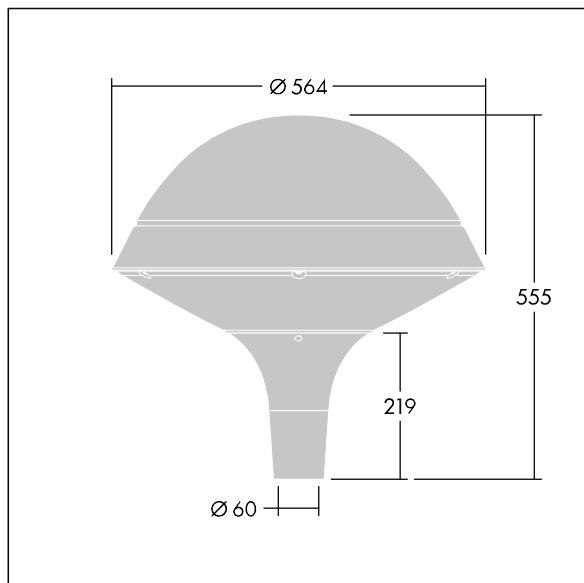

### Plurio

Plurio Indirect : Lanterne LED décorative à montage top avec distribution Radialement symétrique. Driver avec 24 LED entraînés à 350mA. Classe électrique I, IP66, IK08. Base : coulé aluminium, thermopoudré gris anthracite 900 sablé. Chapeau : forme rond, aluminium, texturé gris anthracite 900 sablé. Diffuseur : anti-UV, transparent Polycarbonate (PC) avec prismes anti-éblouissement. Optique à réflecteur indirect Livré avec LED blanc variable 2 200 - 4 000 K. Montage top sur mât de Ø 60mm.

Émissions lumineuses vers le haut inférieures à 1 %.

Dimensions : Ø564 x 555 mm

Puissance du luminaire: 26 W

Flux lumineux du luminaire: 2973 lm

Efficacité lumineuse du luminaire: 114 lm/W

Poids : 9,5 kg

Scx : 0.191 m<sup>2</sup>

TLG\_PLRL\_F\_IRC\_ANT.jpg

TLG\_PLRL\_M\_IRC\_T60.wmf

Ce produit contient une source lumineuse de classe d'efficacité énergétique D.

Toutes les valeurs marquées d'un \* sont des valeurs nominales. Thorn utilise des composants testés et éprouvés, en provenance des meilleurs fournisseurs. Dans certains cas isolés, il se peut qu'il y ait des pannes de nature technologique au niveau des LED individuels, pendant le cycle de vie nominal du produit. Les normes internationales fixent la tolérance du flux initial et de la charge associée à  $\pm 10\%$ . Sauf indication contraire, les valeurs sont applicables pour une température ambiante de 25 °C.