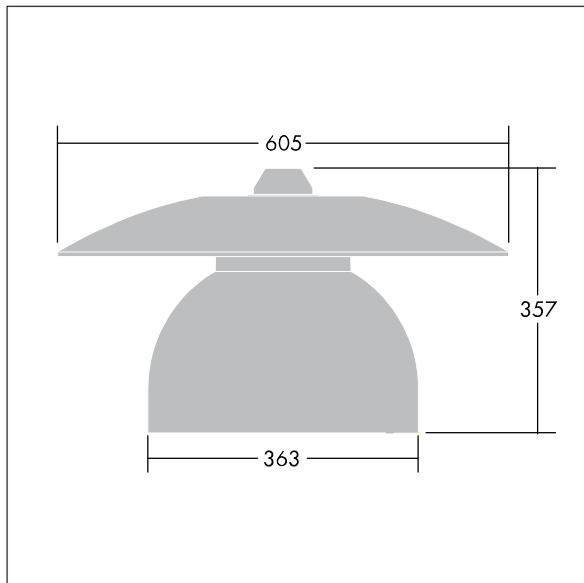

96276879 VICIA1 12L35-740 NR BP 3550 HFX CL2 ->

Victoria

En gatu- och stadsarmatur (LED) i liten storlek med en modern och tidlös design. 12 LED à 350mA med Smal gatubelysning-optik. DALI med ljusreglering LED-driftdon. Elektrisk klass II, IP65. Stomme i Trafikvit RAL9016 pulverlackerad Aluminium. Hölje: härdat plant glas. Armaturen kan pendlas med fästen (Ø 27G), monteras på stolptopp- eller vägg. Elektrisk anslutning via 2 x 2,5 mm² anslutningsplint. Utrustad med 50% effektreduceringskrets, aktiv 3 timmar före och 5 timmar efter beräknad midnatt. 8 m fördragen kabel med 4 ledare Levereras med 4000K LED.

Endast armaturhus! Måste användas tillsammans med tak som beställs separate.

Dimensioner: Ø605 x 355 mm

Systemeffekt: 20,6 W

Vikt: 5,66 kg

Projicerad vindyta: 0.144 m²

TLG_VCTA_F_PDB.jpg

TLG_VCTA_M_SWLD1.wmf

Victoria

96276879 VICIA1 12L35-740 NR BP 3550 HFX CL2 ->

THORN