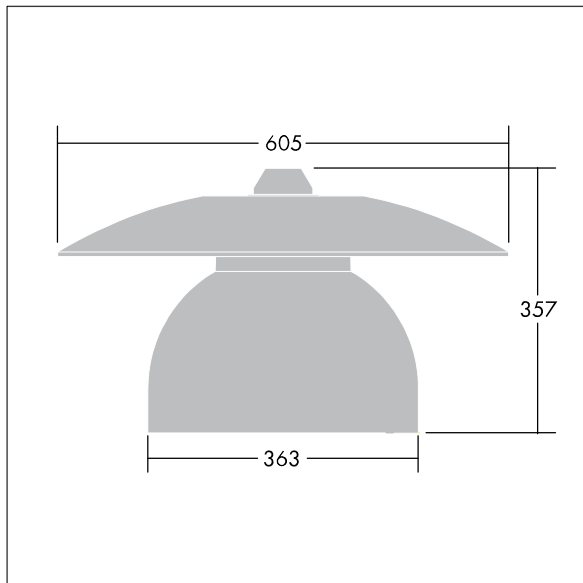

96276879 VICIA1 12L35-740 NR BP 3550 HFX CL2 ->

Victoria

En gatu- och stadsarmatur (LED) i liten storlek med en modern och tidlös design. 12 LED à 350mA med Smal gatubelysning-optik. DALI med ljusreglering LED-driftdon. Elektrisk klass II, IP65. Stomme i Trafikvit RAL9016 pulverlackerad Aluminium. Hölje: härdat plant glas. Armaturen kan pendlas med fästen (Ø 27G), monteras på stolptopp- eller vägg. Elektrisk anslutning via 2 x 2,5 mm² anslutningsplint. Utrustad med 50% effektreduceringskrets, aktiv 3 timmar före och 5 timmar efter beräknad midnatt. 8 m fördragen kabel med 4 ledare Levereras med 4000K LED.

Endast armaturhus! Måste användas tillsammans med tak som beställs separate.

Dimensioner: Ø605 x 355 mm

Systemeffekt: 20,6 W

Vikt: 5,66 kg

Projicerad vindyta: 0.144 m²

TLG_VCTA_F_PDB.jpg

TLG_VCTA_M_SWLD1.wmf