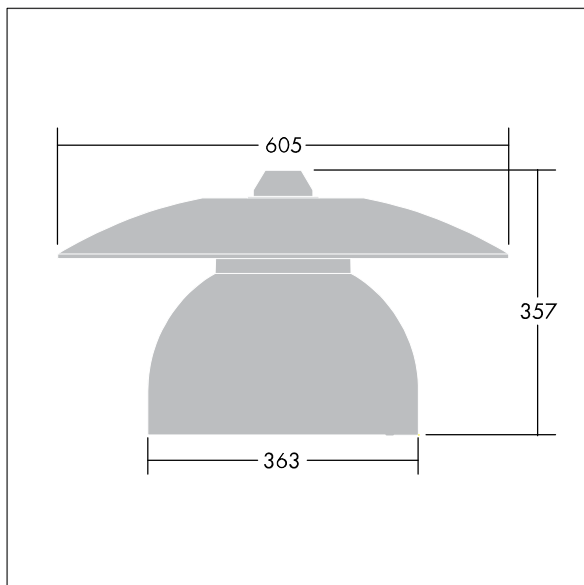

## Victoria

En gatu- och stadsarmatur (LED) i liten storlek med en modern och tidlös design. 36 LED à 500mA med Smal gatubelysning-optik. DALI med ljusreglering LED-driftdon. Elektrisk klass II, IP65. Stomme i Trafikvit RAL9016 pulverlackerad Aluminium. Hölje: härdat plant glas. Armaturen kan pendlas med fästen (Ø 27G), monteras på stolptopp- eller vägg. Elektrisk anslutning via 2 x 2,5 mm<sup>2</sup> anslutningsplint. Utrustad med 50% effektreduceringskrets, aktiv 3 timmar före och 5 timmar efter beräknad midnatt. 8 m fördragen kabel med 4 ledare Levereras med 4000K LED.

Endast armaturhus! Måste användas tillsammans med tak som beställs separate.

Dimensioner: Ø605 x 355 mm

Systemeffekt: 60,3 W

Vikt: 5,66 kg

Projicerad vindyta: 0.144 m<sup>2</sup>

TLG\_VCTA\_F\_PDB.jpg

TLG\_VCTA\_M\_SWLD1.wmf