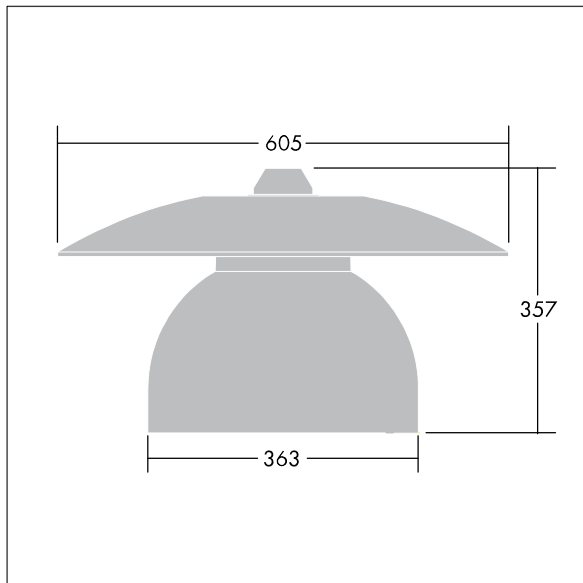

96276888 VICIA1 36L50-740 NR BP 3550 HFX CL2 ->

Victoria

En gatu- och stadsarmatur (LED) i liten storlek med en modern och tidlös design. 36 LED à 500mA med Smal gatubelysning-optik. DALI med ljusreglering LED-driftdon. Elektrisk klass II, IP65. Stomme i Trafikvit RAL9016 pulverlackerad Aluminium. Hölje: härdat plant glas. Armaturen kan pendlas med fästen (Ø 27G), monteras på stolptopp- eller vägg. Elektrisk anslutning via 2 x 2,5 mm² anslutningsplint. Utrustad med 50% effektreduceringskrets, aktiv 3 timmar före och 5 timmar efter beräknad midnatt. 8 m fördragen kabel med 4 ledare Levereras med 4000K LED.

Endast armaturhus! Måste användas tillsammans med tak som beställs separate.

Dimensioner: Ø605 x 355 mm

Systemeffekt: 60,3 W

Vikt: 5,66 kg

Projicerad vindyta: 0.144 m²

TLG_VCTA_F_PDB.jpg

TLG_VCTA_M_SWLD1.wmf