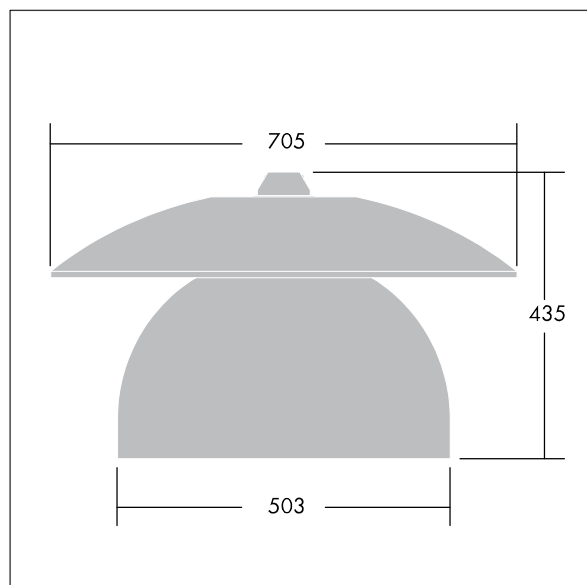

Victoria

En gatu- och stadsarmatur (LED) i stor storlek med en modern och tidlös design. 72 LED à 350mA med Smal gatubelysning-optik. DALI med ljusreglering LED-driftdon. Elektrisk klass II, IP65. Stomme i Trafikvit RAL9016 pulverlackerad Aluminium. Hölje: härdat plant glas. Armaturen kan pendlas med fästen (Ø 27G), monteras på stolptopp- eller vägg. Elektrisk anslutning via 2 x 2,5 mm² anslutningsplint. Utrustad med 50% effektreduceringskrets, aktiv 3 timmar före och 5 timmar efter beräknad midnatt. 10 m fördragen kabel med 4 ledare Levereras med 4000K LED.

Endast armaturhus! Måste användas tillsammans med tak som beställs separate.

Dimensioner: Ø705 x 435 mm

Systemeffekt: 80,7 W

Vikt: 14,1 kg

Projicerad vindyta: 0.228 m²

TLG_VCTA_F_PDB.jpg

TLG_VCTA_M_SWLD2.wmf