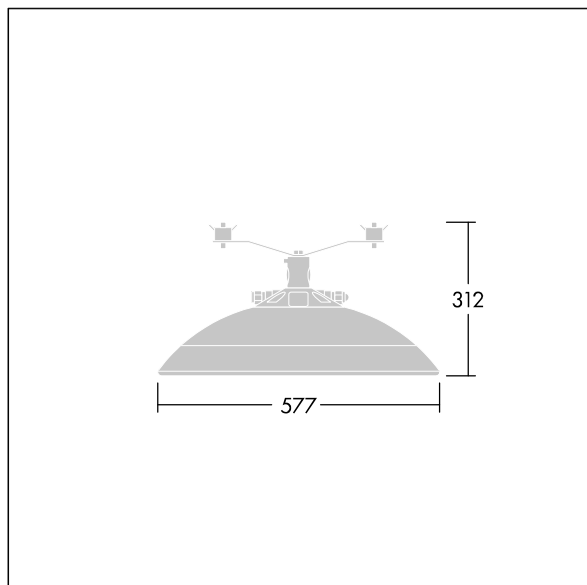

96631734 TR 72L50-740 RWT CL2 OP MCA IO W12

ISO 9223 C5	IP66	IK08						T _a 0 +25
----------------	------	------	--	--	--	--	--	-------------------------

Thor

En stor och smart LED-armatur för stadsbelysning med 72 LED som drivs med 500mA, med Vått vägskick-optik och UV-stabiliserad polykarbonatkupol i opal. Elektrisk klass II, IP66, IK08. Stomme, fäste och ring: pressgjuten Aluminium (AS12U, motsvarar LM6, EN AC-44300) som är korrosionsbehandlad, pulverlackerad antracit (liknar RAL7043). Kupa: 4 mm härdat plant glas. Skruvar och förslutningssats: rostfritt stål. 1 m förmonterad kabel. Linupphängd. Levereras med 4000K LED.

Dimensioner: Ø577 x 312 mm
 Systemeffekt: 108,5 W
 Ljusflöde från armatur: 17489 lm
 Armaturverkningsgrad: 161 lm/W
 Vikt: 15 kg
 Projicerad vindyta: 0.044 m²

TLG_THOR_F_SMCA.jpg

TLG_THOR_M_MCA_L.wmf

Den här produkten innehåller ljuskällor i energieffektivitetsklass E.