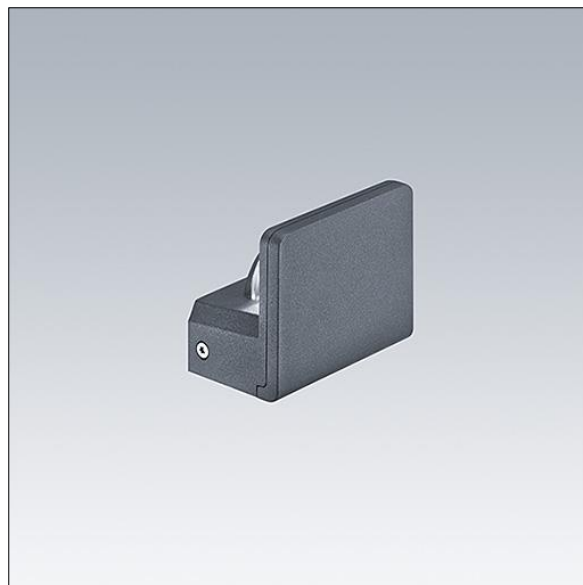

Raze Architectural

THORN

96632095 RAA S 1L35-830 HFX/R 6K MWA ANT

Raze Architectural

Lèche-mur LED compact, incorporant la technologie Flat beam®. 1 LED alimentée en 350mA. Driver Déporté gradable DALI. Classe électrique III, IP66, IK08. Corps : aluminium fonderie (EN44300, compatible avec l'installation en bord de mer), thermopoudré, gris anthracite 900 sablé. Vasque : Polycarbonate (PC) dépoli avec traitement anti-UV. Visserie : Acier inox. Livré avec LED 3 000 K.

Version Small avec driver déporté pouvant alimenter jusqu'à trois luminaires.

Version pour montage en surface (MSF) avec fourche permettant une inclinaison de $\pm 15^\circ$.

Version pour montage mural (MWA) sans inclinaison.

Protection contre les surtensions 6 kV de série.

Pré-câblé avec 2 m de câble.

Dimensions : 86 x 70 x 110 mm

Puissance du luminaire: 6 W

Flux lumineux du luminaire: 350 lm

Efficacité lumineuse du luminaire: 58 lm/W

Poids : 0,79 kg

TLG_RAZA_F_S_PDB.jpg

TLG_RAZA_M_S_MWA.wmf

Ce produit contient une source lumineuse de classe d'efficacité énergétique F.

Toutes les valeurs marquées d'un * sont des valeurs nominales. Thorn utilise des composants testés et éprouvés, en provenance des meilleurs fournisseurs. Dans certains cas isolés, il se peut qu'il y ait des pannes de nature technologique au niveau des LED individuels, pendant le cycle de vie nominal du produit. Les normes internationales fixent la tolérance du flux initial et de la charge associée à $\pm 10\%$. Sauf indication contraire, les valeurs sont applicables pour une température ambiante de 25 °C.