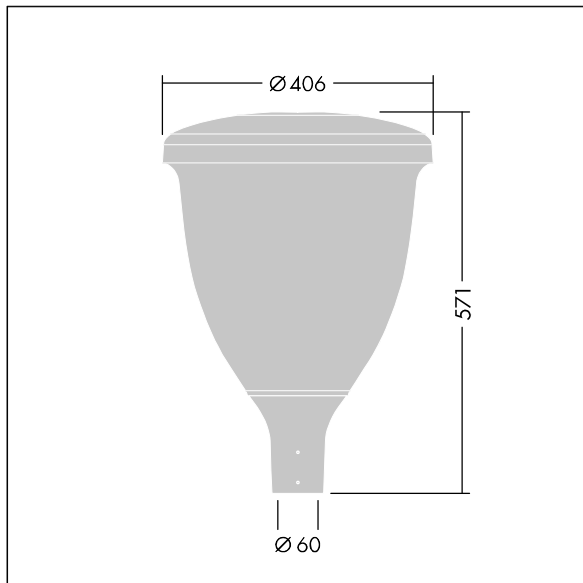

## Volupto

En smart LED-armatur för stolptoppsmontering med radiellt symmetrisk. Programmerbar LED-driftdon med 18 LED på 700mA. Elektrisk klass I, IP66, IK10. Armaturtak och bas: korrosionstålig pressgjuten pulverlackerad Aluminium, med struktureradfinish antracit (liknar RAL7043). Hölje: UV-stabiliserad Polykarbonat (PC). Levereras med 4000K LED. 5 m förmonterad kabel Stolptoppmontering på Ø60 mm stolpe.

Dimensioner: Ø60/406 x 571 mm

Systemeffekt: 38,9 W

Ljusflöde från armatur: 5294 lm

Armaturverkningsgrad: 136 lm/W

Vikt: 7,59 kg

Projicerad vindyta: 0.143 m<sup>2</sup>

TLG\_VOLU\_F\_Side.jpg

TLG\_VOLU\_M\_60.wmf