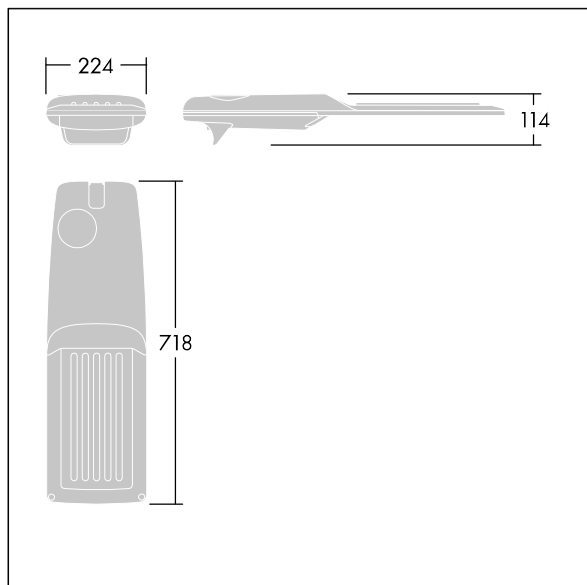

Dimensioner: 718 x 224 x 114 mm

Systemeffekt: 100 W

Ljusflöde från armatur: 15689 lm

Armaturverkningsgrad: 157 lm/W

Vikt: 7,4 kg

Projicerad vindyta: 0.066 m²

TLG_ISRP_F_M_PDB_ANT.jpg

TLG_ISRP_M_LD2.wmf