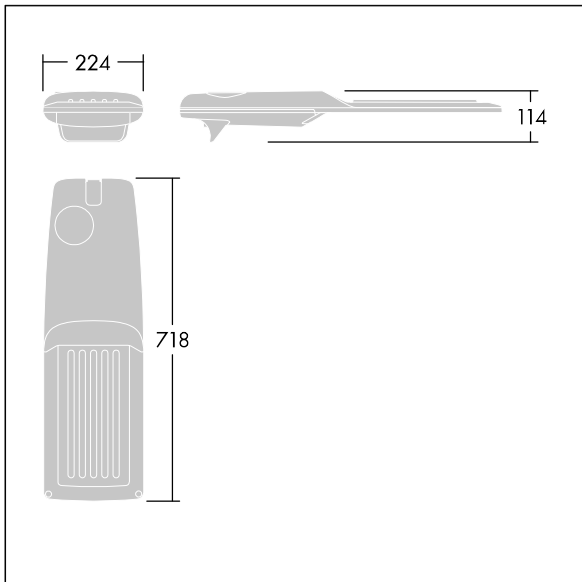

Isaro Pro

THORN

92904739 IP 48L70-740 SC M BS 3550 CL2 M60 ANT

Isaro Pro

En topmodern LED-vägbelysningslykta (medium) med 48 LED på 700mA med Gatu- och komfortbelysningsoptik. Programmerbar LED-driftdon. Elektrisk klass II, IP66, IK09. Armaturhus: pressgjuten Aluminium (EN AC-44300), pulverlackerad strukturerad antracit (liknar RAL7043). Instick: pressgjuten Aluminium (EN AC-44300), pulverlackerad strukturerad antracit (liknar RAL7043). Hölje: 5 mm tjockt glas. Fästelement: rostfritt stål. Levereras med Ø60 mm utliggaradapter för montering i stolptopp (0°/5°/10°/15°/20° lutning) eller sidoingång (-15°/-10°/-5°/0°/5°/10°/15° lutning). Utrustad med 50% effektreduceringskrets, aktiv 3 timmar före och 5 timmar efter beräknad midnatt. Den kan avaktiveras vid installation med en intern brytare som sitter lätt åtkomligt. Levereras med 4000K LED. Överspänningsskydd: Common mode: 10kV singelpuls och 8kV för multipuls. Differential mode: 6kV för multipuls. Om ett DALI system är permanent inkopplat, common/differential mode: 6kV multipuls.

Dimensioner: 718 x 224 x 114 mm
Systemeffekt: 100 W
Ljusflöde från armatur: 15689 lm
Armaturverkningsgrad: 157 lm/W
Vikt: 7,4 kg
Projicerad vindyta: 0.066 m²

TLG_ISRP_F_M_PDB_ANT.jpg

TLG_ISRP_M_LD2.wmf

Denna produkt innehåller en ljuskälla med energieffektivitetsklass D.