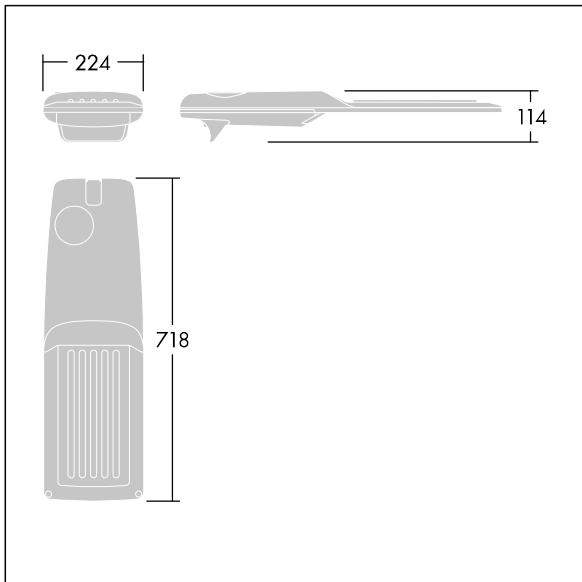

Systemeffekt: 74,8 W

Ljusflöde från armatur: 12638 lm

Armaturverkningsgrad: 169 lm/W

Vikt: 7,7 kg

Projicerad vindyta: 0.066 m<sup>2</sup>

TLG\_ISRP\_F\_M\_PDB\_ANT.jpg

TLG\_ISRP\_M\_LD2.wmf

Denna produkt innehåller en ljuskälla med energieffektivitetsklass E.