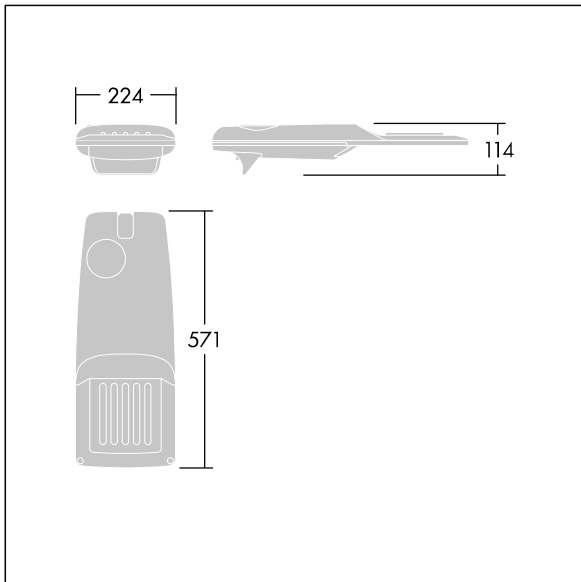

Isaro Pro

THORN

E7727766 / 92904522 IP 24L70-740 NR M BS 3550 CL2 T60F ->

Isaro Pro

En toppmodern LED-vägbelysningslykta (liten) med 24 LED på 700mA med Smal gatubelysningsoptik. Programmerbar LED-driftdon. Elektrisk klass II, IP66, IK09. Armaturhus: pressgjuten Aluminium (EN AC-44300), pulverlackerad strukturerad ljusgrå 150 (liknar RAL 9006). Instick: pressgjuten Aluminium (EN AC-44300), pulverlackerad strukturerad ljusgrå 150 (liknar RAL 9006). Hölje: 5 mm tjockt glas. Fästelement: rostfritt stål. Levereras med Ø60 mm utliggaradapter för montering i stolptopp (0°/5°/10°/15°/20° lutning) eller sidoingång (-15°/-10°/-5°/0°/5°/10°/15° lutning). Utrustad med 50% effektreduceringskrets, aktiv 3 timmar före och 5 timmar efter beräknad midnatt. Den kan avaktiveras vid installation med en intern brytare som sitter lätt åtkomligt. 10 m förmonterad kabel Levereras med 4000K LED. Överspänningsskydd: Common mode: 10kV singelpuls och 8kV för multipuls. Differential mode: 6kV för multipuls. Om ett DALI system är permanent inkopplat, common/differential mode: 6kV multipuls.

TLG_ISRP_F_PDB_SIL.jpg

Dimensioner: 571 x 224 x 114 mm
Systemeffekt: 51,1 W
Ljusflöde från armatur: 7848 lm
Armaturverkningsgrad: 154 lm/W
Vikt: 6,5 kg
Projicerad vindyta: 0.054 m²

TLG_ISRP_M_LD1.wmf

Denna produkt innehåller en ljuskälla med energieffektivitetsklass D.