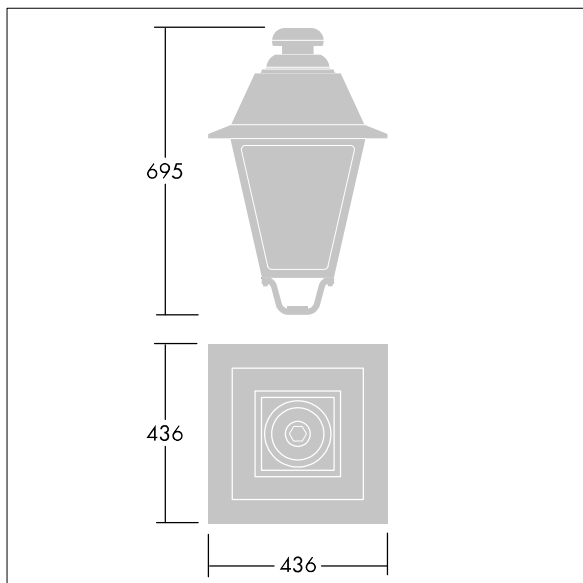

EP 445

THORN

96631760 EP445 36L70-740 ND-A BPS CL2 W5M MTP

EP 445

Armatyr i 1800-talsstil med 36 LED som har växlingsbar strömstyrka och Smal gatubelysning-optik. Stolptoppsmontering. Försedd med effektreduceringskrets och en roterande strömställare för val av profil Elektrisk klass II, IP66, IK08. Stomme: pressgjuten Aluminium, målad svart (liknar RAL9005) strukturerad. Hölje: 4 mm tjockt extra klar glas. 5 m förmonterad kabel Levereras med 4000K LED

Dimensioner: 436 x 436 x 695 mm

Systemeffekt: 78 W

Vikt: 9,7 kg

Projicerad vindyta: 0.19 m²

TLG_EP44_F_MTP.jpg

TLG_EP44_M_MTP.wmf

Denna produkt innehåller en ljuskälla med energieffektivitetsklass D.

Alla värden som är markerade med en * är beräknade värden. Thorn använder beprövade och testade komponenter från ledande leverantörer, men det kan hända att enskilda lysdioder slutar att fungera under produktens beräknade livslängd. Toleransen för nyvärde och installerad effekt är $\pm 10\%$ enligt internationella standarder. Om inget annat anges gäller värdena en omgivningstemperatur på 25 °C.