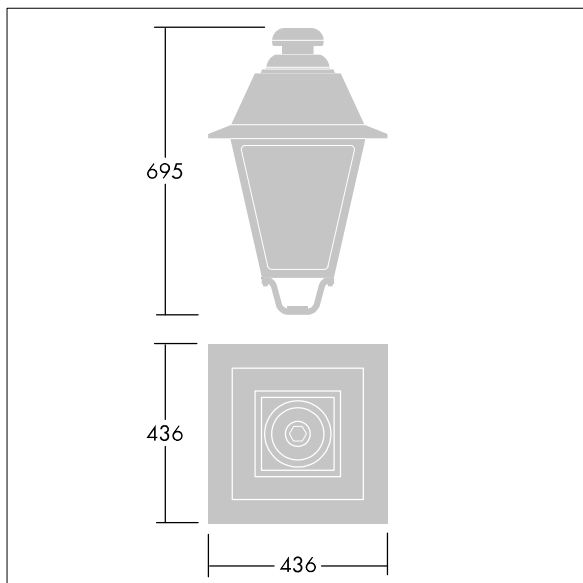

## EP 445

Armatyr i 1800-talsstil med 12 LED som har växlingsbar strömstyrka och Gatu- och komfortbelysning-optik. Stolptoppsmontering. Försedd med effektreduceringskrets och en roterande strömställare för val av profil Elektrisk klass II, IP66, IK08. Stomme: pressgjuten Aluminium, målad svart (liknar RAL9005) strukturerad. Hölje: 4 mm tjockt extra klar glas. 5 m förmonterad kabel Levereras med 2700K LED

Dimensioner: 436 x 436 x 695 mm

Systemeffekt: 27,5 W

Vikt: 9,7 kg

Projicerad vindyta: 0.19 m<sup>2</sup>

TLG\_EP44\_F\_MTP.jpg

TLG\_EP44\_M\_MTP.wmf

Denna produkt innehåller en ljuskälla med energieffektivitetsklass E.