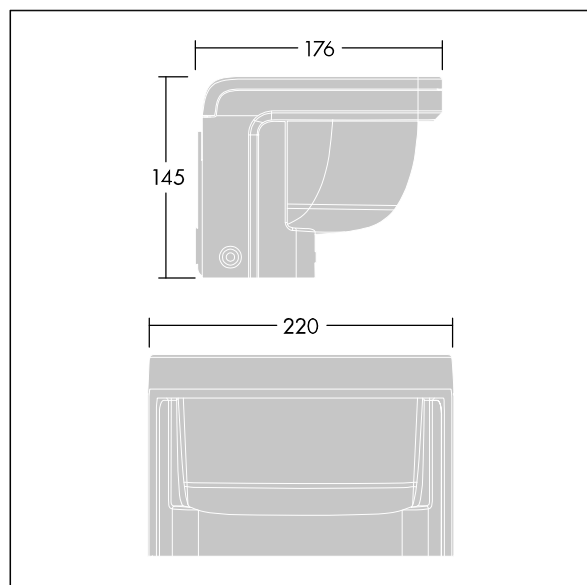

Protection contre la surtension 6 kV de série.

Dimensions : 176 x 220 x 145 mm

Puissance du luminaire: 9 W

Flux lumineux du luminaire: 699 lm

Efficacité lumineuse du luminaire: 78 lm/W

Poids : 2,77 kg

TLG\_RAZB\_F\_HEAD\_PDB.jpg