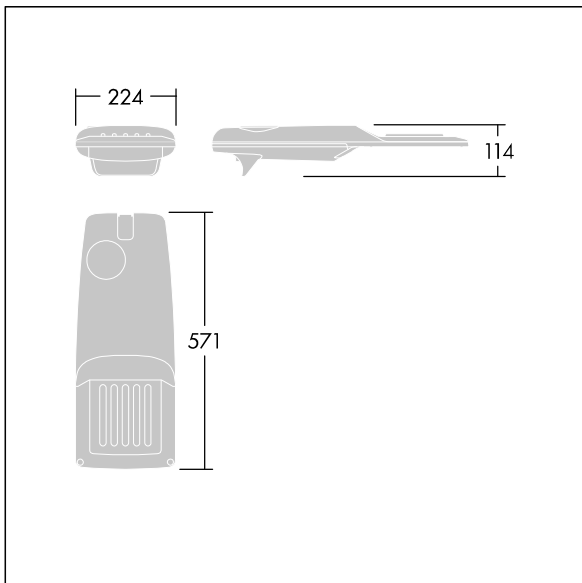

Isaro Pro

96275948 IP 24L50-740 WR M BS 3550 CL2 M60 ANT

THORN

Isaro Pro

En toppmodern LED-vägbelysningslykta (liten) med 24 LED på 500mA med Bred gatubelysningsoptik. Programmerbar LED-driftdon. Elektrisk klass II, IP66, IK09. Armaturhus: pressgjuten Aluminium (EN AC-44300), pulverlackerad strukturerad antracit (liknar RAL7043). Instick: pressgjuten Aluminium (EN AC-44300), pulverlackerad antracit (liknar RAL7043). Hölje: 5 mm tjockt glas. Fästelement: rostfritt stål. Levereras med Ø60 mm utliggaradapter för montering i stolptopp (0°/5°/10°/15°/20° lutning) eller sidoingång (-15°/-10°/-5°/0°/5°/10°/15° lutning). Utrustad med 50% effektreduceringskrets, aktiv 3 timmar före och 5 timmar efter beräknad midnatt. Den kan avaktiveras vid installation med en intern brytare som sitter lätt åtkomligt. Levereras med 4000K LED. Överspänningsskydd: Common mode: 10kV singelpuls och 8kV för multipuls. Differential mode: 6kV för multipuls. Om ett DALI system är permanent inkopplat, common/differential mode: 6kV multipuls.

Dimensioner: 571 x 224 x 114 mm
Systemeffekt: 36,1 W
Ljusflöde från armatur: 5905 lm
Armaturverkningsgrad: 164 lm/W
Vikt: 5,53 kg
Projicerad vindyta: 0.05 m²

TLG_ISRP_F_PDB_ANT.jpg

TLG_ISRP_M_LD1.wmf

Denna produkt innehåller en ljuskälla med energieffektivitetsklass D.