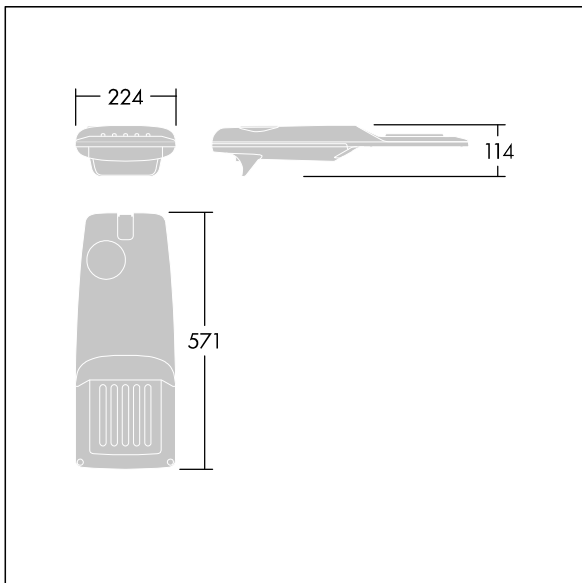

Isaro Pro

THORN

96275927 IP 24L70-740 EWR M BS 3550 CL2 M60 ANT

Isaro Pro

En toppmodern LED-vägbelysningslykta (liten) med 24 LED på 700mA med Extra bred vägsoptik. Programmerbar LED-driftdon. Elektrisk klass II, IP66, IK09. Armaturhus: pressgjuten Aluminium (EN AC-44300), pulverlackerad strukturerad antracit (liknar RAL7043). Instick: pressgjuten Aluminium (EN AC-44300), pulverlackerad antracit (liknar RAL7043). Hölje: 5 mm tjockt glas. Fästelement: rostfritt stål. Levereras med Ø60 mm utliggaradapter för montering i stolptopp (0°/5°/10°/15°/20° lutning) eller sidoingång (-15°/-10°/-5°/0°/5°/10°/15° lutning). Utrustad med 50% effektreduceringskrets, aktiv 3 timmar före och 5 timmar efter beräknad midnatt. Den kan avaktiveras vid installation med en intern brytare som sitter lätt åtkomligt. Levereras med 4000K LED. Överspänningsskydd: Common mode: 10kV singelpuls och 8kV för multipuls. Differential mode: 6kV för multipuls. Om ett DALI system är permanent inkopplat, common/differential mode: 6kV multipuls.

Dimensioner: 571 x 224 x 114 mm
Systemeffekt: 51,1 W
Ljusflöde från armatur: 7751 lm
Armaturverkningsgrad: 152 lm/W
Vikt: 5,53 kg
Projicerad vindyta: 0.05 m²

TLG_ISRP_F_PDB_ANT.jpg

TLG_ISRP_M_LD1.wmf

Denna produkt innehåller en ljuskälla med energieffektivitetsklass D.