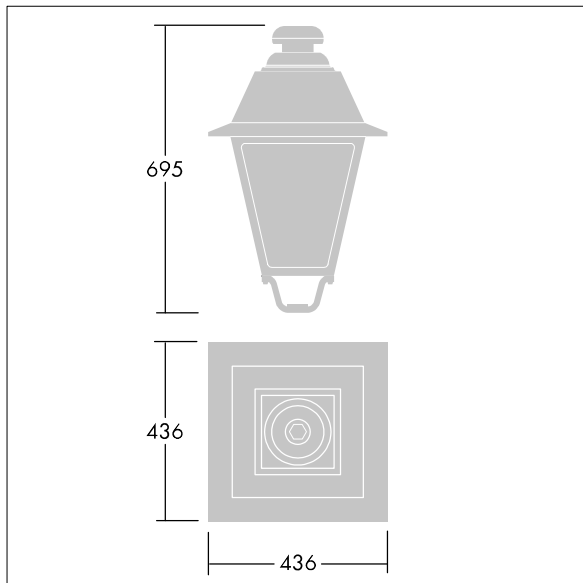

EP 445

THORN

96629554 EP445 24L70-730 ROTO BPS CL2 W5M MTP

EP 445

Armatyr i 1800-talsstil med 24 LED som har växlingsbar strömstyrka och symmetrisk-optik. Stolptoppsmontering. Försedd med effektreduceringskrets och en roterande strömställare för val av profil Elektrisk klass II, IP66, IK08. Stomme: pressgjuten Aluminium, målad svart (liknar RAL9005) strukturerad. Hölje: 4 mm tjockt extra klar glas. 5 m förmonterad kabel Levereras med 3000K LED

Dimensioner: 436 x 436 x 695 mm

Systemeffekt: 53 W

Vikt: 9,7 kg

Projicerad vindyta: 0.19 m²

TLG_EP44_F_MTP.jpg

TLG_EP44_M_MTP.wmf

Denna produkt innehåller en ljuskälla med energieffektivitetsklass D.

Alla värden som är markerade med en * är beräknade värden. Thorn använder beprövade och testade komponenter från ledande leverantörer, men det kan hända att enskilda lysdioder slutar att fungera under produktens beräknade livslängd. Toleransen för nyvärde och installerad effekt är $\pm 10\%$ enligt internationella standarder. Om inget annat anges gäller värdena en omgivningstemperatur på 25 °C.