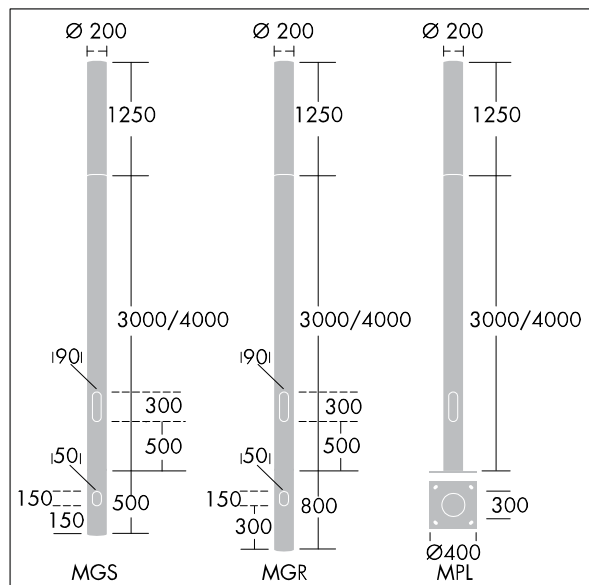

Alumet Contrôle direct

THORN

96274865 ALUMET CD 24L35-730 WSC-A CL LRT CL2 G4

ISO 9223 C3	IP66	IK10						Ta25
----------------	------	------	--	--	--	--	--	------

Alumet Contrôle direct

Tête pour colonne d'éclairage architectural avec 24 LED alimenté en 350mA, une distribution Confort pour rue large, asymétrique et une optique transparent, configuré pour une réduction de puissance, commandée par une phase commutée. MARCHE = 100 %, ARRÊT = 50 %, Couvercle supérieur : aluminium fonderie. Diffuseur : Polycarbonate (PC) avec traitement anti-UV transparent et vernis anti-graffiti. Couvercle supérieur et mât : thermopoudré texturé gris argent (similaire à RAL9006), autres couleur RAL sur demande. Classe électrique II, IK10, IP66. À installer sur une colonne Alumet dédiée. Protection contre les surtensions : 10 kV en mode commun single pulse et 8 kV en mode commun multipulse; 6 kV en mode différentiel multipulse. Si un système DALI est connecté: 6 kV en mode mode commun et mode différentiel multipulse. Livré avec LED 3 000 K

Dimensions : Ø200 x 1250 mm

Puissance du luminaire: 27 W

Flux lumineux du luminaire: 2776 lm

Efficacité lumineuse du luminaire: 103 lm/W

Poids : 9,8 kg

Scx : 0.079 m²

TLG_ALUM_F_DIR_LED24_LGY.jpg

Ce produit contient une source lumineuse de classe d'efficacité énergétique D.

Toutes les valeurs marquées d'un * sont des valeurs nominales. Thorn utilise des composants testés et éprouvés, en provenance des meilleurs fournisseurs. Dans certains cas isolés, il se peut qu'il y ait des pannes de nature technologique au niveau des LED individuels, pendant le cycle de vie nominal du produit. Les normes internationales fixent la tolérance du flux initial et de la charge associée à $\pm 10\%$. Sauf indication contraire, les valeurs sont applicables pour une température ambiante de 25 °C.