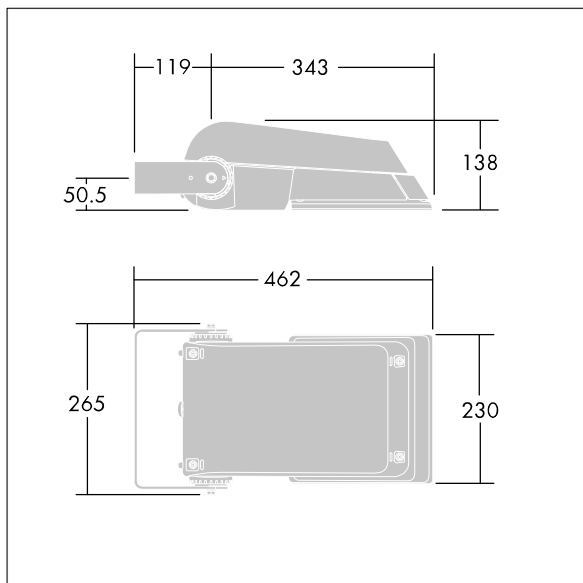

Kan ej användas med UrbaSens-system.

Dimensioner: 462 x 265 x 139 mm

Systemeffekt: 38 W

Ljusflöde från armatur: 5854 lm

Armaturverkningsgrad: 154 lm/W

Vikt: 6,2 kg

Projicerad vindyta: 0.05 m²

TLG_AFLP_F_SMALLPDB.jpg