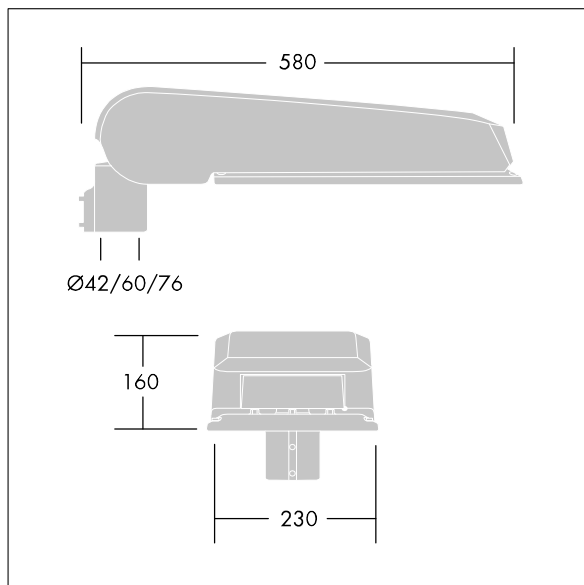

CiviTEQ

En stor LED-vägbelysningsarmatur med 48, 350mA-drivning och Extra bred gata och komfort-optik. Elektronisk driftton utan ljusreglering. Elektrisk klass II, IP66, IK08. Hus: pressgjuten Aluminium (EN AC-44300), Ljusgrå texturfärg 150 (liknar RAL9006). Kupa: härdat plant glas. Skruvar: rostfritt stål, Ecolubric®-behandlad. Levereras med Ø60 mm utliggaradapter för montering i stolptopp (0°/5°/10° lutning) eller sidoingång (-20°/-15°/-10°/-5°/0° lutning). Utrustad med 50% effektreduceringskrets, aktiv 3 timmar före och 5 timmar efter beräknad midnatt. Den kan avaktiveras vid installation med en intern brytare som sitter lätt åtkomligt. Levereras med 4000K LED. Överspänningsskydd: 10 kV gemensam mod med monopuls, 8 kV gemensam mod med multipuls och 6 kV differensmod med multipuls. 6 kV gemensam mod och differensmod med multipuls om ett permanent DALI-system är anslutet.

Dimensioner: 580 x 230 x 160 mm
 Systemeffekt: 50 W
 Ljusflöde från armatur: 8212 lm
 Armaturverkningsgrad: 164 lm/W
 Vikt: 9,6 kg
 Projicerad vindyta: 0.115 m²

TLG_CTEQ_F_LMTP72LEDPDB.jpg

TLG_CETQ_M_L.wmf