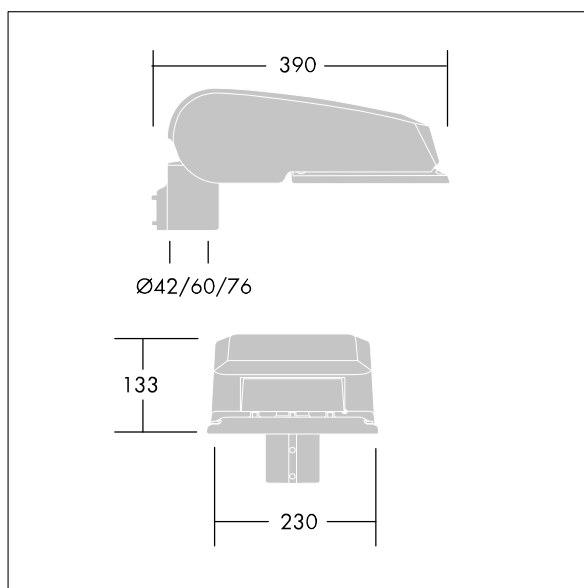

CiviTEQ

En liten LED-vägbelysningsarmatur med 24, 350mA-drivning och Gat- och komfortbelysning-optik. Elektronisk driftton utan ljusreglering. Elektrisk klass II, IP66, IK08. Hus: pressgjuten Aluminium (EN AC-44300), Ljusgrå texturfärg 150 (liknar RAL9006). Kupa: härdat plant glas. Skruvar: rostfritt stål, Ecolubric®-behandlad. Levereras med Ø60 mm utliggaradapter för montering i stolptopp (0°/5°/10° lutning) eller sidoingång (-20°/-15°/-10°/-5°/0° lutning). Utrustad med 50% effektreduceringskrets, aktiv 3 timmar före och 5 timmar efter beräknad midnatt. Den kan avaktiveras vid installation med en intern brytare som sitter lätt åtkomligt. Levereras med 3000K LED. Överspänningsskydd: 10 kV gemensam mod med monopuls, 8 kV gemensam mod med multipuls och 6 kV differensmod med multipuls. 6 kV gemensam mod och differensmod med multipuls om ett permanent DALI-system är anslutet.

Dimensioner: 390 x 230 x 133 mm
 Systemeffekt: 27 W
 Ljusflöde från armatur: 4246 lm
 Armaturverkningsgrad: 157 lm/W
 Vikt: 5,7 kg
 Projicerad vindyta: 0.077 m²

TLG_CTEQ_F_SMTP36LEDPDB.jpg

TLG_CETQ_M_S.wmf