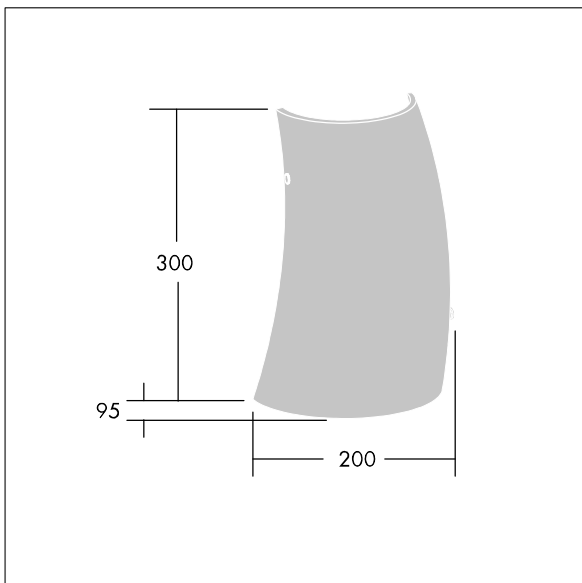

96642767 LYRIC DECO LED1550-840 HF MWA-R OP

En stilren, kurvad, rörformad väggmonterad LED-armatur med driftdon utan ljusreglering. Elektrisk klass I, IP20. Kupa: opal glas. Levereras med 4000K LED.

Dimensioner: 200 x 95 x 300 mm
 Systemeffekt: 12,4 W
 Ljusflöde från armatur: 1550 lm
 Armaturverkningsgrad: 125 lm/W
 Vikt: 1,4 kg

TLG_LYRD_F_WALLPDB.jpg

TLG_LYRD_M_DX_AP.wmf

Denna produkt innehåller en ljuskälla med energieffektivitetsklass C.

Alla värden som är markerade med en * är beräknade värden. Thorn använder beprövade och testade komponenter från ledande leverantörer, men det kan hända att enskilda lysdioder slutar att fungera under produktens beräknade livslängd. Toleransen för nyvärde och installerad effekt är $\pm 10\%$ enligt internationella standarder. Om inget annat anges gäller värdena en omgivningstemperatur på 25 °C.