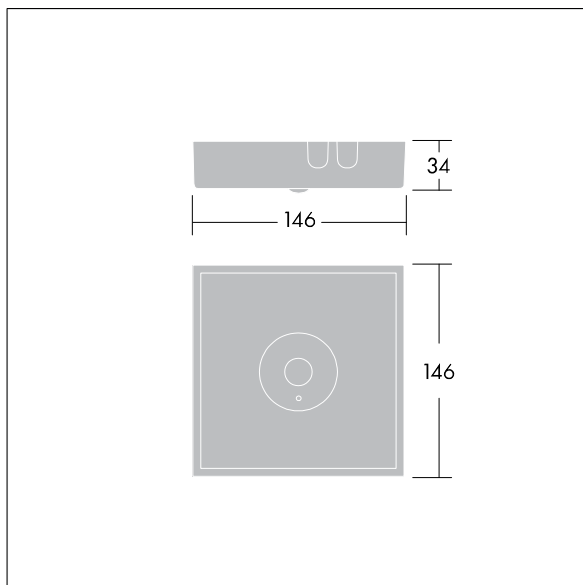

Voyager Star

96548965 VOYAGER STAR MSC SPOT E3 SR

THORN

Voyager Star

Mycket effektiv Dikt tak LED-nödbelysnings-sats, Fristående armatur, manuell test (3 timmar) med optik för punktbelysning.. Hus: pressgjuten aluminium, pulverlackerad silvergrå (liknar RAL9006). Driftdon: galvaniserad. Lins: Polykarbonat (PC). IP40, Ytmonterad takarmatur. Armaturen kan installeras snabbt och underhållas utan verktyg. Elanslutning (230 VAC) via kabel på högst 2,5 mm², överkoppling möjlig. Optimal värmehantering via kylfläns. Konstant läge: +5 °C till +30 °C, icke-konstant läge: +5 °C to +35 °C. Elförsörjning: 220-240 V AC (+/- 10 %), 50-60 Hz Kompletterad med LED-lampor..

Systemeffekt: 4 W
Dimensioner: 146 x 146 x 37 mm
Vikt: 1 kg

TLG_VSTR_F_MSC_side_ExD_SPOT_SR.jpg

TLG_VYLD_M_MCE SPOT.wmf

Alla värden som är markerade med en * är beräknade värden. Thorn använder beprövade och testade komponenter från ledande leverantörer, men det kan hända att enskilda lysdioder slutar att fungera under produktens beräknade livslängd. Toleransen för nyvärde och installerad effekt är $\pm 10\%$ enligt internationella standarder. Om inget annat anges gäller värdena en omgivningstemperatur på 25 °C.