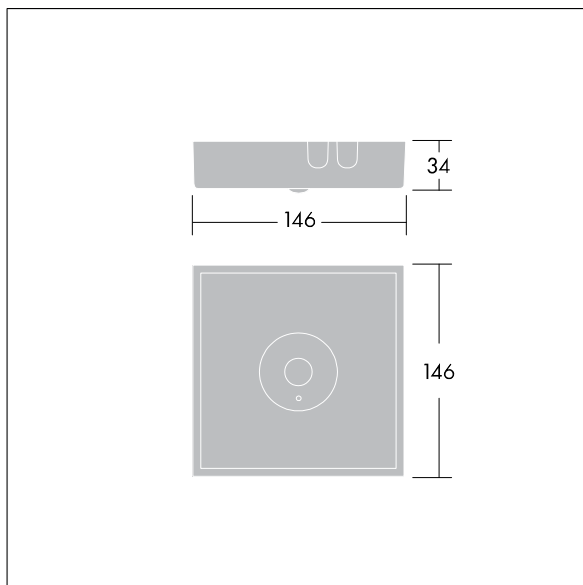

Voyager Star

96548965 VOYAGER STAR MSC SPOT E3 SR

THORN

Voyager Star

Mycket effektiv Dikt tak LED-nödbelysnings-sats, Fristående armatur, manuell test (3 timmar) med optik för punktbelysning.. Hus: pressgjuten aluminium, pulverlackerad silvergrå (liknar RAL9006). Driftdon: galvaniserad. Lins: Polykarbonat (PC). IP40, Ytmonterad takarmatur. Armaturen kan installeras snabbt och underhållas utan verktyg. Elanslutning (230 VAC) via kabel på högst 2,5 mm², överkoppling möjlig. Optimal värmehantering via kylfläns. Konstant läge: +5 °C till +30 °C, icke-konstant läge: +5 °C to +35 °C. Elförsörjning: 220-240 V AC (+/- 10 %), 50-60 Hz Kompletterad med LED-lampor..

Systemeffekt: 4 W
Dimensioner: 146 x 146 x 37 mm
Vikt: 1 kg

TLG_VSTR_F_MSC_side_ExD_SPOT_SR.jpg

TLG_VYLD_M_MCE SPOT.wmf

Alla värden som är markerade med en * är beräknade värden. Thorn använder beprövade och testade komponenter från ledande leverantörer, men det kan hända att enskilda lysdioder slutar att fungera under produktens beräknade livslängd. Toleransen för nyvärde och installerad effekt är ±10 % enligt internationella standarder. Om inget annat anges gäller värdena en omgivningstemperatur på 25 °C.