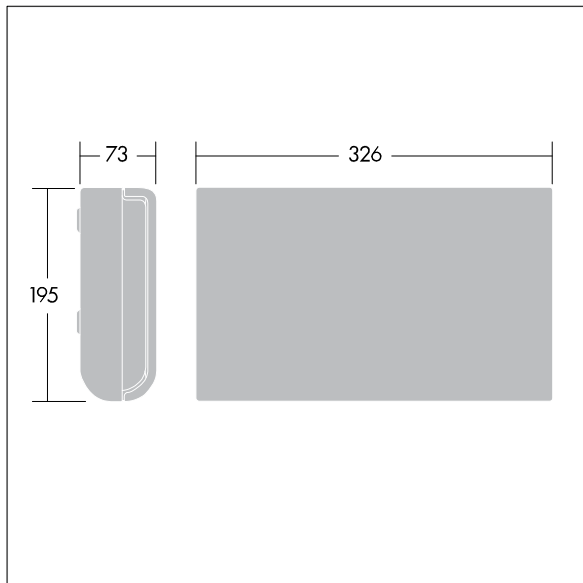

Voyager Sigma

THORN

E7343176 / 96233815 VOYAGER SIGMA LED E3TX WHI

| | | | | | |
|------|------|---|---|-------|------------------------|
| IP40 | IK03 |  |  | 650°C | T _a 5 35 |
|------|------|---|---|-------|------------------------|

Flexibel nödutgångsskylt med LED alternativ för minimalt underhåll

En väggmonterad nödutgångsskylt för 1 x 1 W Ljuskälla: LED som ger 3 timmars nödljus, SelfTest eller adresserbar test vid anslutning till Explorer Project/Vision, nödfunktion. IP40-kapsling, elektrisk klass I. Stomme i Polykarbonat (PC) med vit finish. Kupa i Polykarbonat (PC). Kan monteras på vägg med 20 mm rör eller införing på baksidan av dosan. Piktogram beställs separat. Levereras med LED strip

Dimensioner: 327 x 65 x 197 mm
Systemeffekt: 4 W
Vikt: 1,4 kg

TLG_VSIG_F_WALL.jpg

TLG_VYSG_M_LD1.wmf

Alla värden som är markerade med en * är beräknade värden. Thorn använder beprövade och testade komponenter från ledande leverantörer, men det kan hända att enskilda lysdioder slutar att fungera under produktens beräknade livslängd. Toleransen för nyvärde och installerad effekt är $\pm 10\%$ enligt internationella standarder. Om inget annat anges gäller värdena en omgivningstemperatur på 25 °C.