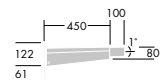

Dubbelarm (2 x 450 mm)