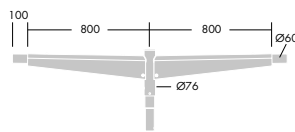

Dubbelarm (2 x 800 mm)