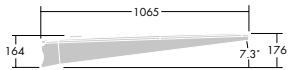

För specificering av Urbas armar och stolpar:

Brett sortiment med koordinerade korta och långa armar i galvaniserat stål, topp 76 mm i diameter. Cylindriska, koniska stolpar i galvaniserat stål upp till 8 m. Mörkgrå eller svart strukturerad finish. Två cylindriska, koniska aluminiumstolpar upp till 6 m. Mörkgrå eller svart strukturerad finish.

Som Thorn Urba armar och stolpar

Armaturmått

Urba Large

Sidomontering (MLE)

Stoltoppsmontering (MTP)

Urba Small

Sidomontering (MLE)

Stoltoppsmontering (MTP)