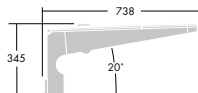

Som Thorn Urba armar och stolpar

Armaturmått

Urba Large

Sidomontering (MLE)

Stoltoppsmontering (MTP)

Urba Small

Sidomontering (MLE)

Stoltoppsmontering (MTP)