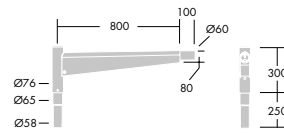

Armmått

Enkelarm (1 x 800 mm)