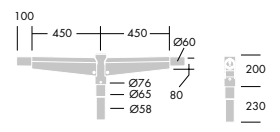

Dubbelarm (2 x 450 mm)