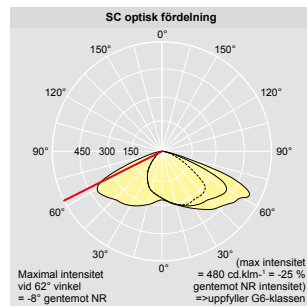

Den här komforten motsvarar en intensitetsnivå i en definierad vinkel under horisonten:

2 optiktyper för komfort

Vägkomfort (SC)

Höjd: 6m
Avstånd mellan armaturer: 20m
Vägbredd: 7m
SC-optik – Vägkomfort: anpassad för stadsmiljöer med trafik
Bländningsklass: G6