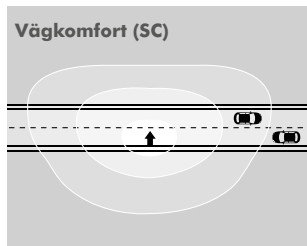

Den här komforten motsvarar en intensitetsnivå i en definierad vinkel under horisonten:

2 optiktyper för komfort

Vägkomfort (SC)

Höjd: 6m
Avstånd mellan armaturer: 20m
Vägbredd: 7m
SC-optik – Vägkomfort: anpassad för stadsmiljöer med trafik
Bländningsklass: G6