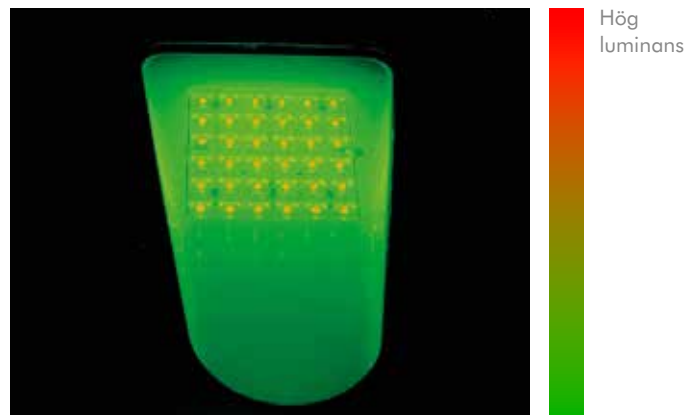

Urba SC + deflektor