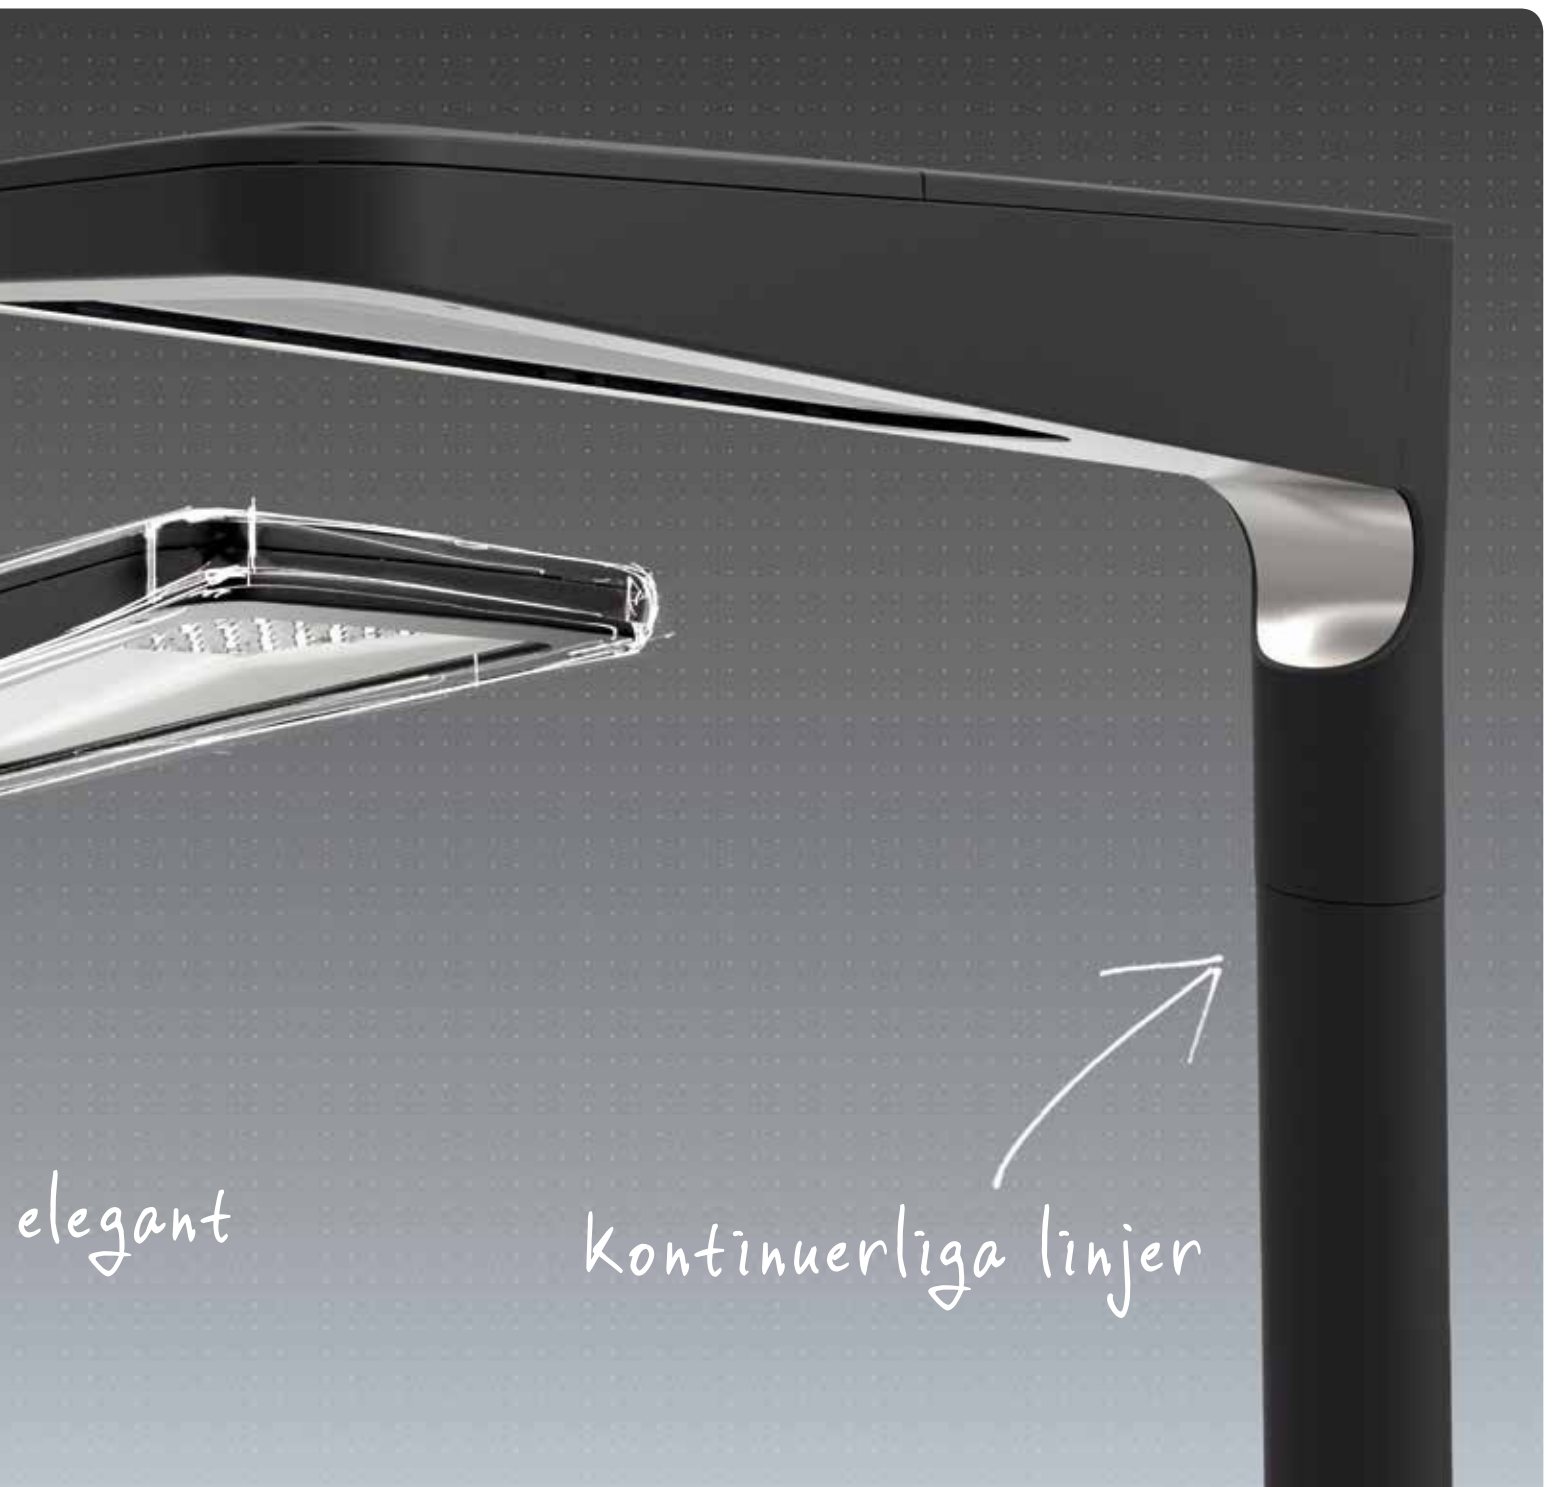

Minimalistisk design

Enkel och

Sofistikerad högpresterande stadsarmatur för nya projekt och renoveringar

Urba har distinkta smala linjära linjer som konstant flödar mellan armaturen och stolpen. Den är enkel och elegant och idealisk för både nya projekt och renoveringar. Minimalistisk design kombinerat med kontrasterande färgtoner gör att Urba passar för såväl moderna som mer traditionella miljöer. Urba förmedlar kvalitet och innovation. Den skapar ett unikt uttryck – sofistikerad under dagtid och avslöjande nattetid.

Dikroiskt glas

Det dikroiska glaset är det huvudsakliga designelementet i den svarta versionen av Urba.

På grund av dess ljusbrytningsegenskaper är glaset mycket precist och skapar en subtil och sofistikerad effekt.

LED-ljuskällan förblir synlig med ett subtilt och mjukt uttryck.

En kontrast mellan material och färg skapas. Produktens inre harmonierar med aluminiumramen och en medveten kontrast med produktens svarta och lätt gryniga yttre accentueras.