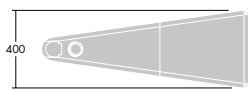

Armaturmått

Urba Large