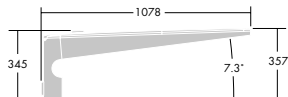

Som Thorn Urba armar och stolpar

Armaturmått

Urba Large

Sidomontering (MLE)

Stoltoppsmontering (MTP)

Urba Small

Sidomontering (MLE)

Stoltoppsmontering (MTP)