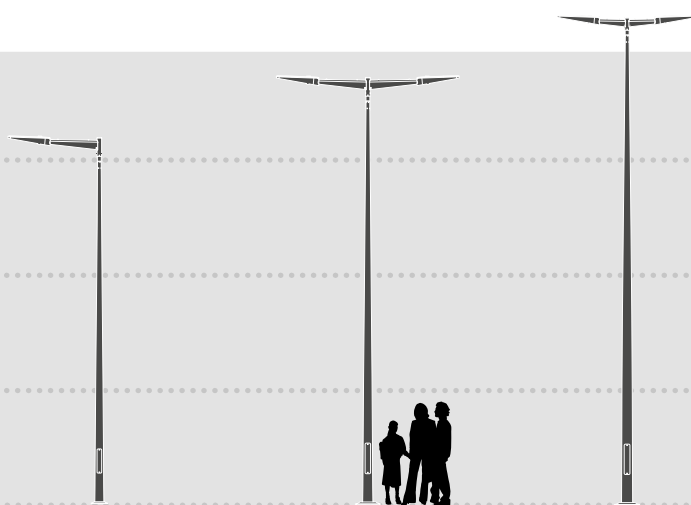

Stolpar och armar i galvaniserat stål

- Långa och korta armar (enkla, dubbla, vägg) finns tillgängliga

Stolpar och armar i galvaniserat stål

Svart	1 x fäste 0,8 m	2 x fäste 0,8 m	2 x fäste 0,45 m
5m	96270912	-	-
6m	96270913	96270916	96270919
7m	96270914	96270917	96270920
8m	96270915	96270918	96270921
Mörkgrå			
5m	96270922	-	-
6m	96270923	96270926	96270929
7m	96270924	96270927	96270930
8m	96270925	96270928	96270931

	Armtyp	Armlängd	Stolptopp Ø	Nettovikt	Svart	Mörkgrå
	Enkelarm	1x800mm	76mm	3,0	96270884	96270892
	Dubbelarm	2x800mm	76mm	6,0	96270888	96270895
	Väggfäste	800mm	-	3,0	96270890	96270896
	Dubbelarm	2x450mm	76mm	5,0	96270889	96270894
	Väggfäste	450mm	-	2,0	96270891	96270897