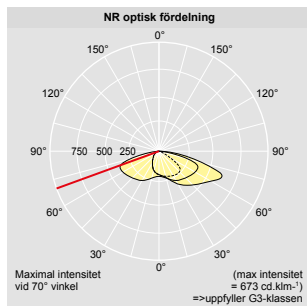

Upptäck Urba

Mångsidig. Hög komfort. Elegant

Optimerad för komfort

I många urbana tillämpningar är komforten ett huvudkriterie. Urbas geometri har designats för att förbättra komforten.

Urba är en komfortabel armatur som uppfyller kraven på reducerad bländning. Med specialoptiken SC (Street Comfort) och PWC (Pedestrian Walkways & Comfort) uppfyller Urba klass G6. En optimal reducering av bländningen i stadsmiljöer (TI, förbländning) och fotgängarområden (bländtal, obehaglig bländning) uppnås.

Den här komforten motsvarar en intensitetsnivå i en definierad vinkel under horisonten:

2 optiktyper för komfort

Vägkomfort (SC)

Höjd: 6m
Avstånd mellan armaturer: 20m
Vägbredd: 7m
SC-optik – Vägkomfort: anpassad för stadsmiljöer med trafik
Bländningsklass: G6