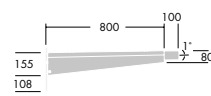

Enkelarm (1 x 800 mm)