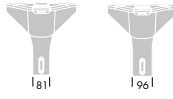

Som Thorn Urba armar och stolpar

Armaturmått

Urba Large

Sidomontering (MLE)

Stoltoppsmontering (MTP)

Urba Small

Sidomontering (MLE)

Stoltoppsmontering (MTP)