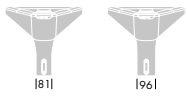

Som Thorn Urba armar och stolpar

Armaturmått

Urba Large

Sidomontering (MLE)

Stoltoppsmontering (MTP)

Urba Small

Sidomontering (MLE)

Stoltoppsmontering (MTP)