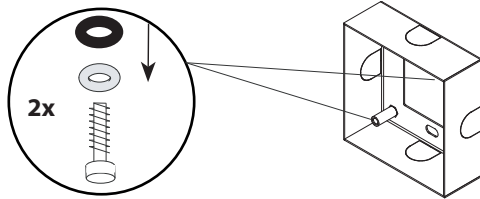

**LV** Instalācijas instrukcija  
**NO** Monteringsanvisning  
**PL** Instrukcja montażu  
**SE** Installationsanvisning  
**RU** ИИ

TYPE:

96262923 AXYL METAL FIX PLATE  
 96268565 AXYL RECT METAL FIX PLATE