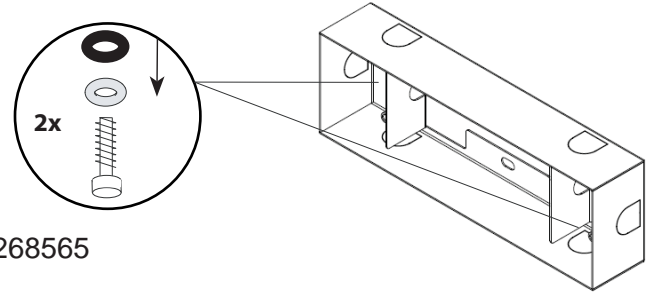

UK Installation instructions
DE Montageanleitung
CZ Montážní návod
DK Monteringsvejledning
EE Paigaldusjuhend

FI Asennusohje
FR Notice de montage
HU Szerelési útmutató
IT Istruzioni di montaggio
LT Montavimo Instrukcijos

LV Instalācijas instrukcija
NO Monteringsanvisning
PL Instrukcja montażu
SE Installationsanvisning
RU ИИ

TYPE:

96262923 AXYL METAL FIX PLATE
96268565 AXYL RECT METAL FIX PLATE