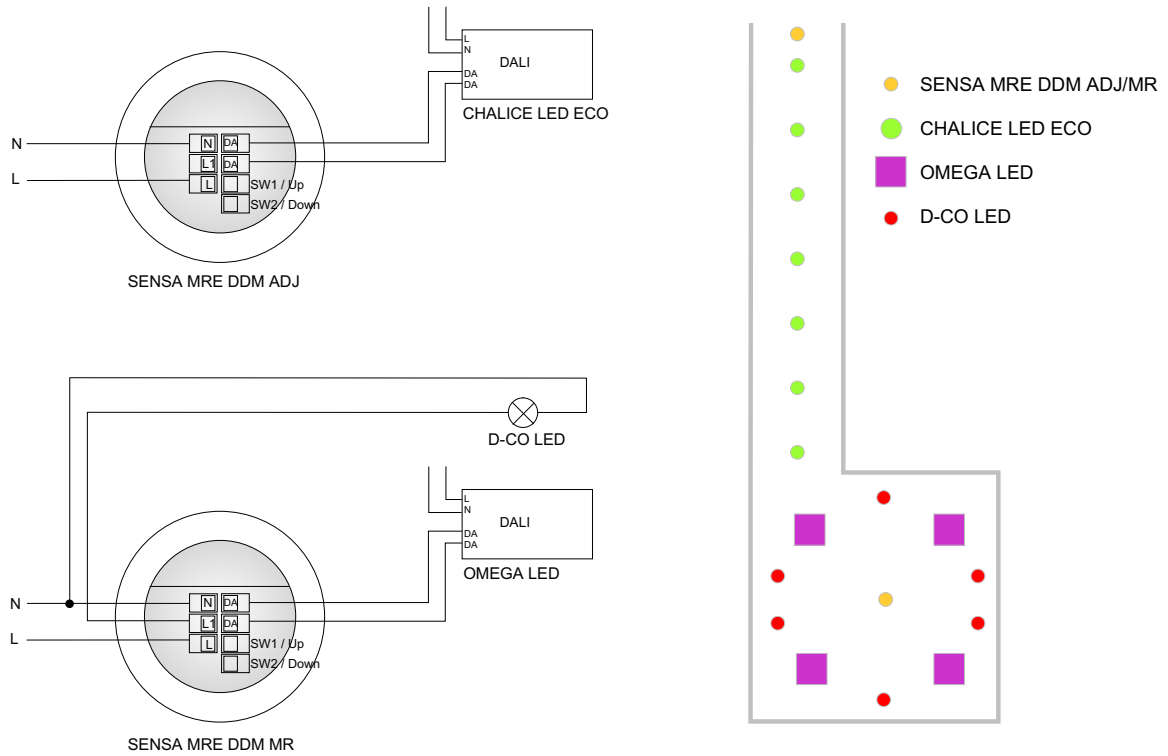

## Använda produkter

Specline LED

Chalice LED

Chalice LED tillbehör

Sensa MRE DDM ADJ

Sensa MRE DDM MR

Kopplingschema

PROJEKT  
Principdiagram Vestervång Skolan - Korridor

steen jørgensen

Tidigare installation i korridor.

**eControl** från Thorns 15 sätt att spara energi - följande var avgörande för att minska energikonsumtionen på Vestervångskolan:

**Systemeffektivitet**

Kombinationen av optisk och termisk kontroll i armaturen (luminaire lm/W).