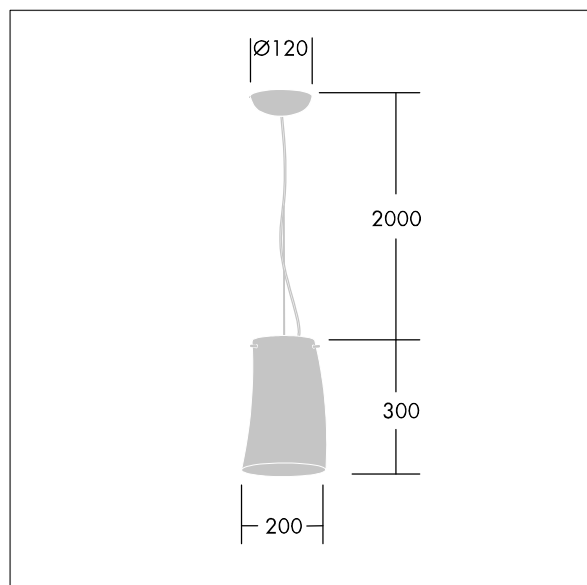

Lyric Deco

96642773 LYRIC DECO LED1050-830 HF MSU OP

THORN

IP20

CE

Lyric Deco

En stilren, kurvad, rörformad pendelarmatur LED-armatur med driftdon utan ljusreglering. Elektrisk klass I, IP20.

Kupa: opal glas. Levereras med 3000K LED.

Dimensioner: Ø200 x 300 mm

Total effekt: 18 W

Ljusflöde från armatur: 1050 lm

Armaturverkningsgrad: 58 lm/W

Vikt: 2,2 kg

TLG_LYRD_F_SUSPPDB.jpg

TLG_LYRD_M_SOSP.wmf

Alla värden som är markerade med en * är beräknade värden. Thorn använder beprövade och testade komponenter från ledande leverantörer, men det kan hända att enskilda lysdioder slutar att fungera under produktens beräknade livslängd. Färgtemperaturen är föremål för en tolerans på upp till +/-150 Kelvin jämfört med nominalvärdet. Om inget annat anges gäller värdena en omgivningstemperatur på 25 °C.