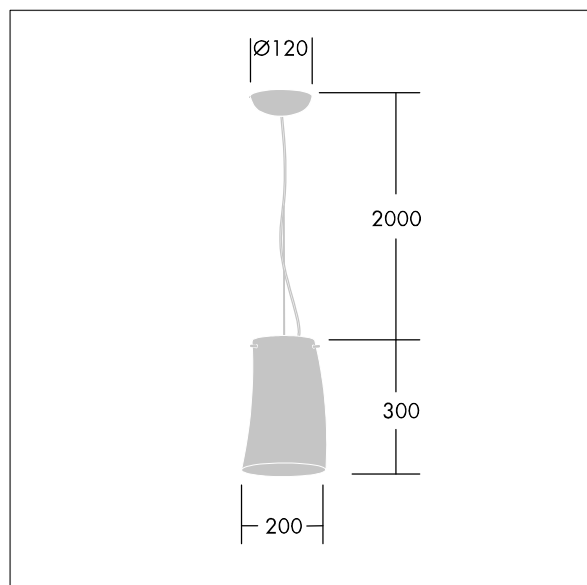

# Lyric Deco

96642773 LYRIC DECO LED1050-830 HF MSU OP

THORN

IP20

CE

## Lyric Deco

En stilren, kurvad, rörformad pendelarmatur LED-armatur med driftdon utan ljusreglering. Elektrisk klass I, IP20.

Kupa: opal glas. Levereras med 3000K LED.

Dimensioner: Ø200 x 300 mm

Total effekt: 18 W

Ljusflöde från armatur: 1050 lm

Armaturverkningsgrad: 58 lm/W

Vikt: 2,2 kg

TLG\_LYRD\_F\_SUSPPDB.jpg

TLG\_LYRD\_M\_SOSP.wmf

Alla värden som är markerade med en \* är beräknade värden. Thorn använder beprövade och testade komponenter från ledande leverantörer, men det kan hända att enskilda lysdioder slutar att fungera under produktens beräknade livslängd. Färgtemperaturen är föremål för en tolerans på upp till +/-150 Kelvin jämfört med nominalvärdet. Om inget annat anges gäller värdena en omgivningstemperatur på 25 °C.