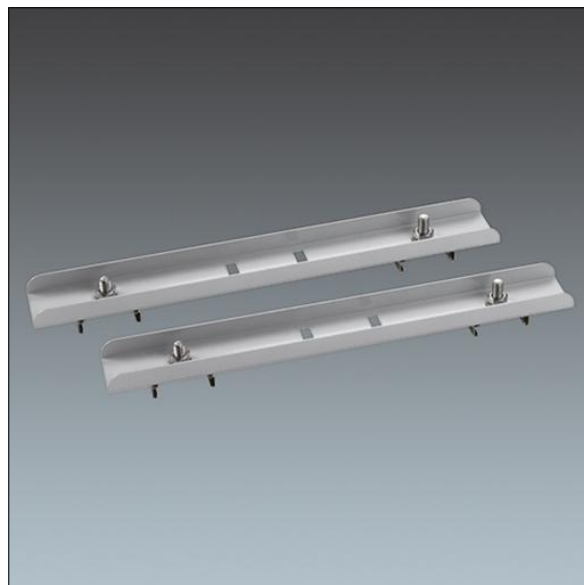

# HiPak Pro LED

E7276176 / 96241508 HIPAK PRO KIT FIX BRA JOINT

THORN

## HiPak Pro LED

Monteringsstillbehör för HiPak Pro LED-armaturer.

TLG\_HIPP\_F\_LEDBKTPDB.jpg

Alla värden som är markerade med en \* är beräknade värden. Om inget annat anges gäller värdena en omgivningstemperatur på 25 °C.