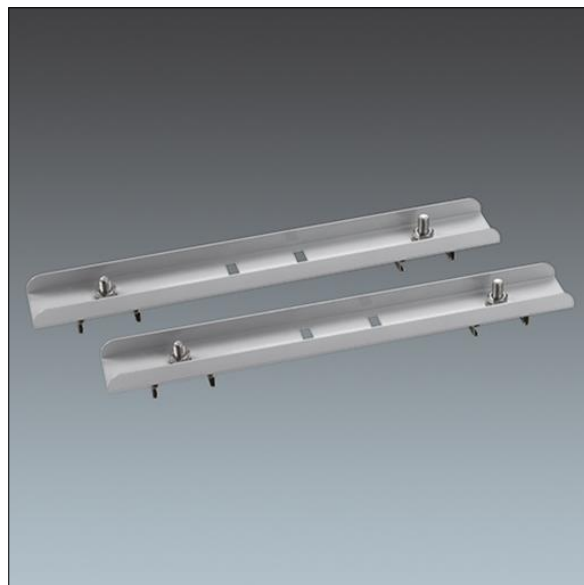

HiPak Pro LED

E7276176 / 96241508 HIPAK PRO KIT FIX BRA JOINT

THORN

HiPak Pro LED

Monteringsstillbehör för HiPak Pro LED-armaturer.

TLG_HIPP_F_LEDBKTPDB.jpg

Alla värden som är markerade med en * är beräknade värden. Om inget annat anges gäller värdena en omgivningstemperatur på 25 °C.