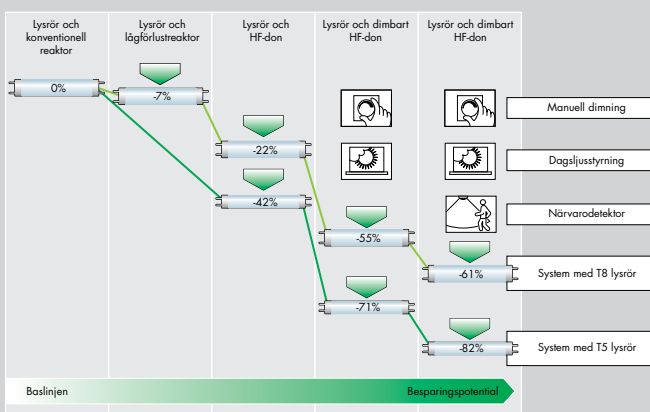

Milstolpar inom energibesparing med modern belysning