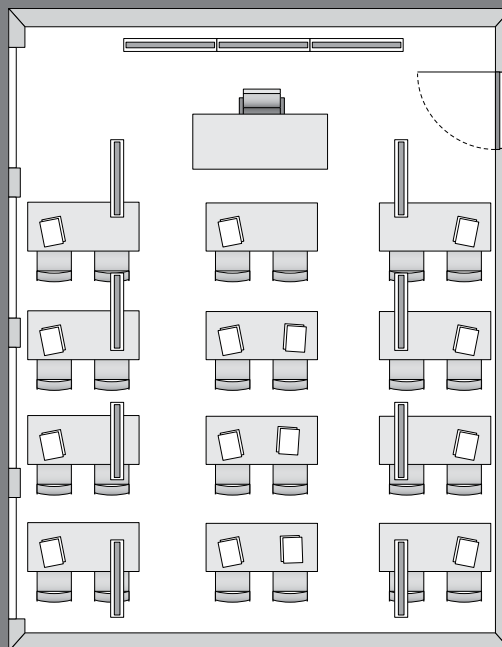

EXEMPELA

Funktion:

- SensaDAY, 2 reglerbara grupper, PIR funktionen är inställd på till "Only Off".
- Tänd/släck funktion för tavelbelysning, manuell styrning av allmänbelysning.
- Utanpåliggande fotocell för dagsljusstyrning ansluten till styrenheten SensaDAY, individuell styrning av grupper.
- Takmonterad SwitchLite sensor, 360 ° täckning / räckvidd = 2,4 x takhöjd, ansluten till styrenhet samt tavelbelysning. Ljuset släcks om det inte är någon närvaro i rummet.
- Fjädrande tryckbrytare med pilar för manuell styrning av allmänbelysning (köps från grossist).
- Gemensam brytare för tavelbelysning (köps från grossist).

Specifikation:

Rummets storlek: 9 m x 7 m x 2,7 m
 Reflektans: Tak 80%, Vägg 60%, Golv 20%
 Bibehållningsfaktor: 0,85
 Arbetsyta: 500 lux
 Whiteboard: 700 lux
 Montering: Armatur nedpendlad till 2,3 m

Resultat:

Medelbelysningsstyrka arbetsyta utan tavelbelysning: 672 lx
Medelbelysningsstyrka arbetsyta med tavelbelysning: 734 lx
Medelbelysningsstyrka Whiteboard: 839 lx
Bibehållningsfaktor: 0.85
Installerad effekt utan tavelbelysning: 3,71 W/m²
Installerad effekt med tavelbelysning: 11,31 W/m²
Installerad effekt för styrutrustning: <3W