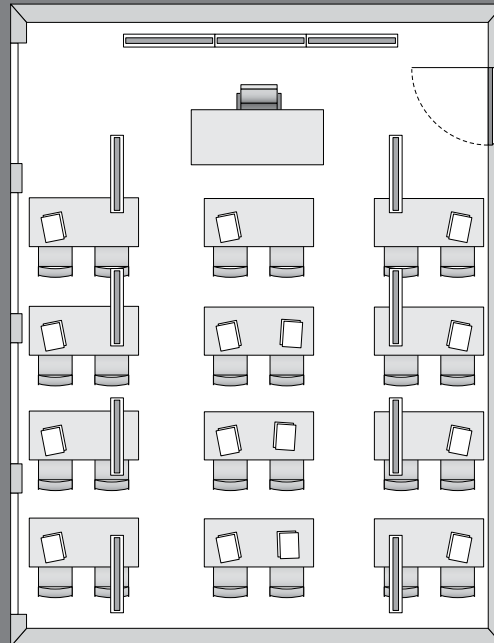

Resultat:

Medelbelysningsstyrka arbetsyta utan tavelbelysning: 562 lx
Medelbelysningsstyrka arbetsyta med tavelbelysning: 624 lx
Medelbelysningsstyrka whiteboard: 839 lx
Bibehållsfaktor: 0.85
Installerad effekt utan tavelbelysning: 7,75 W/m²
Installerad effekt med tavelbelysning: 9,54 W/m²
Installerad effekt för styrutrustning: <3W