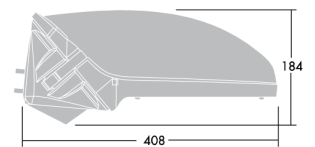

Material/Ytbehandling

Armaturhus och stolpfäste i gjuten aluminium lackad i silverfärg (SS4263/ EN AB44300). Härdat planglas eller välvd kupa i polykarbonat.

Installation/ Montering

Med hjälp av det vändbara stolpfästet monteras armaturhuset antingen på Ø 48-60mm stolptopp eller på arm med 2 insexskruvar. Reflektorhuset monteras på stolpfästet med två kraftiga, vandaltåliga ställås. Alla komponenter är monterade på en driftbordsplatta som snabbt kan lossas med hjälp av två skruvar och enkelt bytas vid behov. Avskärmningssats innehåller planglas eller välvd kupa med packning. Armaturen levereras med förmonterad kabel, 8 meter (2x1,0mm²).