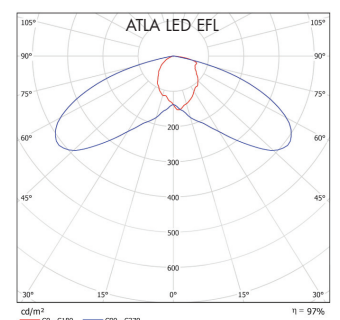

Installation/ Montering

Med hjälp av det vändbara stolpfästet monteras armaturhuset antingen på Ø 48-60mm stolptopp eller på arm med 2 insexskruvar. Reflektorhuset monteras på stolpfästet med två kraftiga, vandaltåliga ställås. Alla komponenter är monterade på en driftbordsplatta som snabbt kan lossas med hjälp av två skruvar och enkelt bytas vid behov. Avskärmningssats innehåller planglas eller välvd kupa med packning. Armaturen levereras med förmonterad kabel, 8 meter (2x1,0mm²).