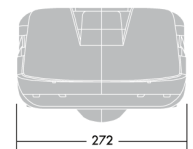

Beställningsuppgifter

 Levereras inkl ljuskälla

Benämning	Vikt kg	E-nummer
ATLA LED LLM 24W EFL 8M	5.1	E7733865
ATLA LED LLM 24W ESH 8M	5.1	E7733866

EFL - planglas ESH - välvd kupa