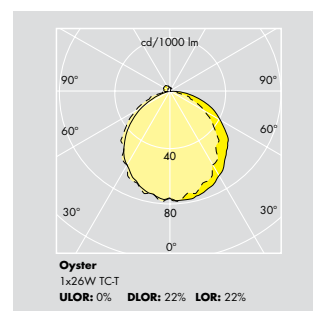

Oyster

Väggarmatur i två varianter för
exteriör och interiör användning.
Stilren och annorlunda design
med ellipsens form som grund

Ljuskälla

- TC-TEL (FSM) GX24q-3 26/32W
- TC-T (FSM) GX24d-3 26W

Standard

- IK08
- IP20 (huvudljus uppåt)
- ⚡
- IP54 (huvudljus nedåt)

- Formstabil, tålig konstruktion med armaturhus av gjuten aluminium
- kan användas med huvudljuset både uppåt och neråt
- Ljusutsläpp även åt sidan ger en extra estetisk effekt
- Ett dekorativt och attraktivt ljusinslag längs fasad, vid portar och entréer

Material/Ytbehandling

Stomme och front av gjuten aluminium strukturmålad i antracitgrå eller slät vitlack. Skärmar av opal UV-stabil polykarbonat.

Installation/Montering

Direkt mot vägg. Två fästskruvar. Inomhus kan armaturen användas som upplighter. Insticksplint 3x6 mm² Synlig eller dold anslutning, överkoppling möjlig.

Beställningsguide

Beskrivning	Vikt kg	E-nummer	SAP nummer
Oyster			
OYSTER 1X26W TC-T LO CL1 WHI	3.00	E7552114	96004514
OYSTER 1X26W TC-T LO C6	3.00	E7552115	96004528
OYSTER 1X26W TC-T GRY RAL 7037	2.48		96253443
OYSTER 1X26/32W TC-TEL HF WHI	2.00	E7552112	96004354
OYSTER 1X26/32W TC-TEL HF ANT	2.50	E7552113	96004401
OYSTER 1X26/32W TC-TEL HF GRY RAL7037	1.48		96253440

WHI - vit, ANT - antracit, LO - lågförlustreaktor, GRY - grå