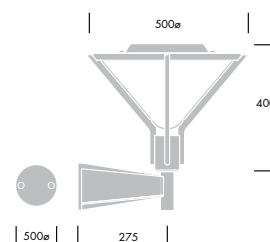

Avenue F Wall

Den enkla symmetriska formen är karakteristisk för denna variant av Avenue F

Ljuskälla

HSE-I (SE/I) E27 70W

Standard

IK08
⊕
IP54
CE

- Klar kupa med frostad bård ger ett effektivt ljusstryck utan att blända.
- Väggararmatur i elegant och karakteristisk konform

Material/Ytbehandling

Armatyr Ø 500 mm med väggfäste, sockel och stag av pressgjuten aluminium, strukturlackerade i antracit. Klar kupa av UV-beständig polykarbonat med sandblästrad bård som avskärmning. Toppreflektor av aluminium med vitlackerad insida. Driftdon placerade i armaturtopp.

Installation/Montering

För väggmontage, två hål Ø 10 mm c/c 120 mm. Insticksplint 3x2x2,5 mm² som medger överkoppling.

Beställningsguide

Beskrivning	Vikt kg	E-nummer	SAP nummer
Avenue F Vagg			
AVENUE F500W-F 70W HSE-I CL CL1 ANT	11.11	E7717015	96011616
AVENUE F500W-F 70W HSE-I OP CL1 ANT	10.00	E7717194	96004445

CL - klar kupa, OP - opal kupa, ANT - antracit, CL1 - klass I