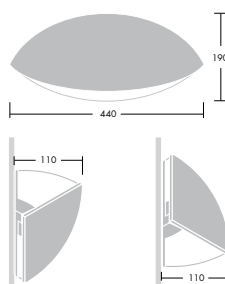

Oyster

Väggarmatur i två varianter för
exteriör och interiör användning.
Stilren och annorlunda design
med ellipsens form som grund

Ljuskälla

- TC-TEL (FSM) GX24q-3 26/32W
- TC-T (FSM) GX24d-3 26W

Standard

- IK08
- IP20 (huvudljus uppåt)
- ⚡
- IP54 (huvudljus nedåt)

- Formstabil, tålig konstruktion med armaturhus av gjuten aluminium
- kan användas med huvudljuset både uppåt och neråt
- Ljusutsläpp även åt sidan ger en extra estetisk effekt
- Ett dekorativt och attraktivt ljusinslag längs fasad, vid portar och entréer

Material/Ytbehandling

Stomme och front av gjuten aluminium strukturmålad i antracitgrå eller slät vitlack. Skärmar av opal UV-stabil polykarbonat.

Installation/Montering

Direkt mot vägg. Två fästskruvar. Inomhus kan armaturen användas som upplighter. Insticksplint 3x6 mm² Synlig eller dold anslutning, överkoppling möjlig.

Beställningsguide

Beskrivning	Vikt kg	E-nummer	SAP nummer
Oyster			
OYSTER 1X26W TC-T LO CL1 WHI	3.00	E7552114	96004514
OYSTER 1X26W TC-T LO C6	3.00	E7552115	96004528
OYSTER 1X26W TC-T GRY RAL 7037	2.48		96253443
OYSTER 1X26/32W TC-TEL HF WHI	2.00	E7552112	96004354
OYSTER 1X26/32W TC-TEL HF ANT	2.50	E7552113	96004401
OYSTER 1X26/32W TC-TEL HF GRY RAL7037	1.48		96253440

WHI - vit, ANT - antracit, LO - lågförlustreaktor, GRY - grå