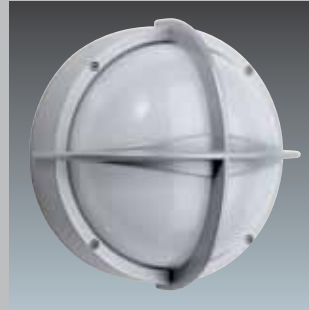

Silver med opal kupa

Ljuskälla

TC-DEL (FSQ) G24q 18W

Standard

EN60598

Ta -0/+25

850°C

IP65

- Armaturhus helt av pressgjuten aluminium, stabilt och hållbart
- Med kors eller kors med halvskärm
- Kapslingsklass IP65, armaturen klarar väder och vind
- Lätt att installera

Material/Ytbehandling

Armaturhus: Pressgjuten aluminium, vitlackerad, antracit eller aluminiumfärg

Kupa: Polykarbonat, opal eller klar (endast för variant med halvskärm)

Variant halvskärm: Kupan till hälften avskärmas på insidan

Variant med kors: Pressgjuten aluminium, vitlackerad, antracit och aluminiumfärg

Installation/Montering

För vägg- eller takmontage.

3x2x2,5 mm² anslutningsplint.

Förborrade införingshål för utanpåliggande ledning.

Tre knockout-hål för möjlighet till överkoppling.

Beställningsguide

Ljuskällor beställs separat.

Beskrivning	Vikt kg	E-nummer	SAP nummer
Vit, med kors och opal kupa			
PIRAT CROSS 1X18W TC-DEL HF OP WHI	2.75	E7533155	96250826
Silver, med halvskärm och opal kupa			
PIRAT VISOR 1X18W TC-DEL HF OP SIL	2.57	E7533153	96250824
Silver, med halvskärm och klar kupa			
PIRAT VISOR 1X18W TC-DEL HF CL SIL	2.75	E7533184	96250855
Antracit, med halvskärm och opal kupa			
PIRAT VISOR 1X18W TC-DEL HF OP ANT	2.75	E7533185	96250856
Antracit, med halvskärm och klar kupa			
PIRAT VISOR 1X18W TC-DEL HF CL ANT	2.57	E7533154	96250825