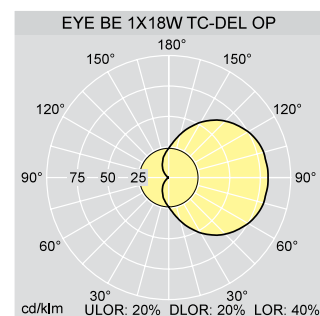

CL - klar kupa, OP - opal kupa, S - liten, ANT - antrasit, BL - svart, SIL - silver, CR - kryss, HA - halo, WHI - vit