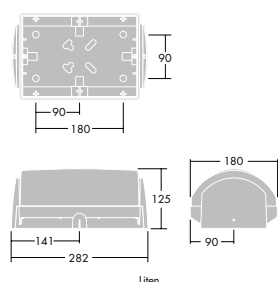

Beställningsguide

Levereras komplett med ljuskälla

Beskrivning	Vikt kg	E-nummer	SAP nummer
Piazza Stor Prismatic			
PIAZZA II L 1X42W TC-T HF PR RAL U840	2.10	E7757171	96233272
PIAZZA II L 70W 230V HSE-I PR RAL U220	3.50	E7757163	96233265
PIAZZA II L 70W HIT		E7757164	96233266
Piazza Liten Opal			
PIAZZA II S 1X26W TC-TEL HF OP FR U840	1.20	E7757178	96233242
Tillbehör Stora modellen			
PIAZZA II L BRACKET INT MWA MA76	0.30	E7757193	96233246
PIAZZA II L BRACKET EXT MWA	0.35	E7757192	96233286

OP - opal, PR - prismatic, FR - frostad, RAL - aluminiumreflektor

BRACKET INT MWA MA76 - fäste för montering på vägg, med innerhörn eller på 76 mm stolpe

BRACKET EXT MWA - fäste för montering på vägg, med ytterhörn