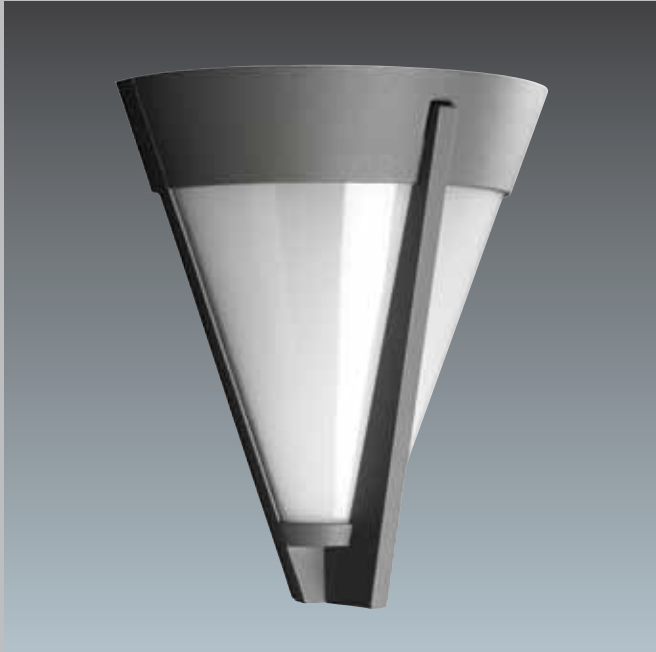

# Avenue Deco Wall

Enkelhet, stram design med det karakteristiska krysset i väggmodellerna av Deco familjen.

W300

Vägg med arm

## Standard

EN60598
IK08
IP44

- Klassisk och stilfull armatur av traditionell lyktmodell i den stora Avenue serien