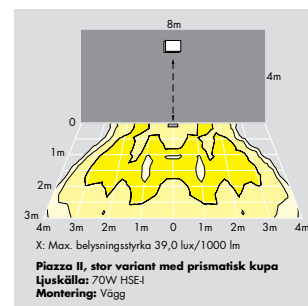

Beställningsguide

Levereras komplett med ljuskälla

Beskrivning	Vikt kg	E-nummer	SAP nummer
Piazza Stor Prismatic			
PIAZZA II L 1X42W TC-T HF PR RAL U840	2.10	E7757171	96233272
PIAZZA II L 70W 230V HSE-I PR RAL U220	3.50	E7757163	96233265
PIAZZA II L 70W HIT		E7757164	96233266
Piazza Liten Opal			
PIAZZA II S 1X26W TC-TEL HF OP FR U840	1.20	E7757178	96233242
Tillbehör Stora modellen			
PIAZZA II L BRACKET INT MWA MA76	0.30	E7757193	96233246
PIAZZA II L BRACKET EXT MWA	0.35	E7757192	96233286

OP - opal, PR - prismatic, FR - frostad, RAL - aluminiumreflektor

BRACKET INT MWA MA76 - fäste för montering på vägg, med innerhörn eller på 76 mm stolpe

BRACKET EXT MWA - fäste för montering på vägg, med ytterhörn