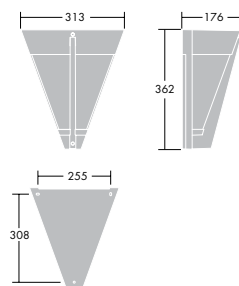

Avenue Deco Wall

Enkelhet, stram design med det karakteristiska krysset i väggmodellerna av Deco familjen.

Ljuskälla

	HSE/SE	E27	50W
	TC-DEL (FSQ)	G24q-3	26W
	HIT	G12	35W
	LED		

Standard

EN60598
IK08
IP44

- Klassisk och stilfull armatur av traditionell lyktmodell i den stora Avenue serien

Material/Ytbehandling

Armatur 300/400 mm med stomme och bakplatta av pressgjuten aluminium, strukturlackerad i antracit. Opal kupa av UV-beständig polykarbonat. Inbyggda driftdon. Armatur på arm har tak av aluminium, sockel, stag och arm av gjuten aluminium, strukturlackerade i antracit. Klar kupa och skärm av UV-beständig polykarbonat.

Installation/Montering

Monteras direkt mot vägg eller på arm. För dold eller utanpåliggande inkommande kabel. Plint 5x2,5 mm² som medger överkoppling.

Beställningsguide

Beskrivning	Vikt kg	E-nummer	SAP nummer
Avenue Deco V ägg (W300)			
AVENUE W300 II LED 15W 3200K CL2	3.42	E7717153	96258554
AVENUE W300 II LED 15W 4200K CL2	3.42	E7717152	96259038
AVENUE W300 II 26W TC-D HF CL2	3.48	E7717156	96258551
AVENUE W300 II 35W HIT DGE G12 CL2	3.53	E7717155	96258552
AVENUE W300 II 35W HIT G12 CL2	4.34	E7717154	96258553
Avenue Deco V ägg med arm			
AVENUE D BRA MWA TXANT	4.00	E7717004	96005422
AVENUE D 50W HSE RPF/RS MWA ANT	17.00	E7753098	96005688
AVENUE D 50W HSE RSL/RS MWA ANT	17.00		96005690
AVENUE D 50W HSE RPF/CU MWA ANT	17.00	E7753096	96005684
AVENUE D 50W HSE RSL/CU MWA ANT	17.00	E7753097	96005686
AVENUE D 50W HSE PC MWA ANT	17.00	E7753068	96005692

CL2 - klass 2, MWA TXANT - väggarm, antracit, RPF - perforerat, RS - rostfritt, RSL - slitsar, CU - koppar, DGE - elektroniskt driftdon, PC - polykarbonat

W300