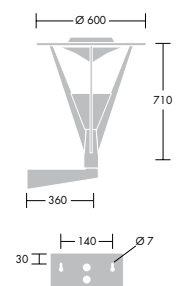

Avenue Deco Wall

Enkelhet, stram design med det karakteristiska krysset i väggmodellerna av Deco familjen.

Ljuskälla

	HSE/SE	E27	50W
	TC-DEL (FSQ)	G24q-3	26W
	HIT	G12	35W
	LED		

Standard

EN60598
IK08
IP44

- Klassisk och stilfull armatur av traditionell lyktmodell i den stora Avenue serien

Material/Ytbehandling

Armatur 300/400 mm med stomme och bakplatta av pressgjuten aluminium, strukturlackerad i antracit. Opal kupa av UV-beständig polykarbonat. Inbyggda driftdon. Armatur på arm har tak av aluminium, sockel, stag och arm av gjuten aluminium, strukturlackerade i antracit. Klar kupa och skärm av UV-beständig polykarbonat.

Installation/Montering

Monteras direkt mot vägg eller på arm. För dold eller utanpåliggande inkommande kabel. Plint 5x2,5 mm² som medger överkoppling.

Beställningsguide

Beskrivning	Vikt kg	E-nummer	SAP nummer
Avenue Deco V ägg (W300)			
AVENUE W300 II LED 15W 3200K CL2	3.42	E7717153	96258554
AVENUE W300 II LED 15W 4200K CL2	3.42	E7717152	96259038
AVENUE W300 II 26W TC-D HF CL2	3.48	E7717156	96258551
AVENUE W300 II 35W HIT DGE G12 CL2	3.53	E7717155	96258552
AVENUE W300 II 35W HIT G12 CL2	4.34	E7717154	96258553
Avenue Deco V ägg med arm			
AVENUE D BRA MWA TXANT	4.00	E7717004	96005422
AVENUE D 50W HSE RPF/RS MWA ANT	17.00	E7753098	96005688
AVENUE D 50W HSE RSL/RS MWA ANT	17.00		96005690
AVENUE D 50W HSE RPF/CU MWA ANT	17.00	E7753096	96005684
AVENUE D 50W HSE RSL/CU MWA ANT	17.00	E7753097	96005686
AVENUE D 50W HSE PC MWA ANT	17.00	E7753068	96005692

CL2 - klass 2, MWA TXANT - väggarm, antracit, RPF - perforerat, RS - rostfritt, RSL - slitsar, CU - koppar, DGE - elektroniskt driftdon, PC - polykarbonat