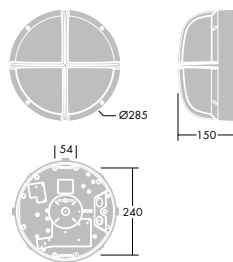

CL - klar kupa, OP - opal kupa, S - liten, ANT - antrasit, BL - svart, SIL - silver, CR - kryss, HA - halo, WHI - vit