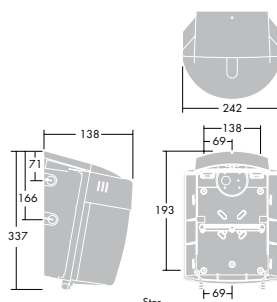

Beställningsguide

Levereras komplett med ljuskälla

Beskrivning	Vikt kg	E-nummer	SAP nummer
Piazza Stor Prismatic			
PIAZZA II L 1X42W TC-T HF PR RAL U840	2.10	E7757171	96233272
PIAZZA II L 70W 230V HSE-I PR RAL U220	3.50	E7757163	96233265
PIAZZA II L 70W HIT		E7757164	96233266
Piazza Liten Opal			
PIAZZA II S 1X26W TC-TEL HF OP FR U840	1.20	E7757178	96233242
Tillbehör Stora modellen			
PIAZZA II L BRACKET INT MWA MA76	0.30	E7757193	96233246
PIAZZA II L BRACKET EXT MWA	0.35	E7757192	96233286

OP - opal, PR - prismatic, FR - frostad, RAL - aluminiumreflektor

BRACKET INT MWA MA76 - fäste för montering på vägg, med innerhörn eller på 76 mm stolpe

BRACKET EXT MWA - fäste för montering på vägg, med ytterhörn