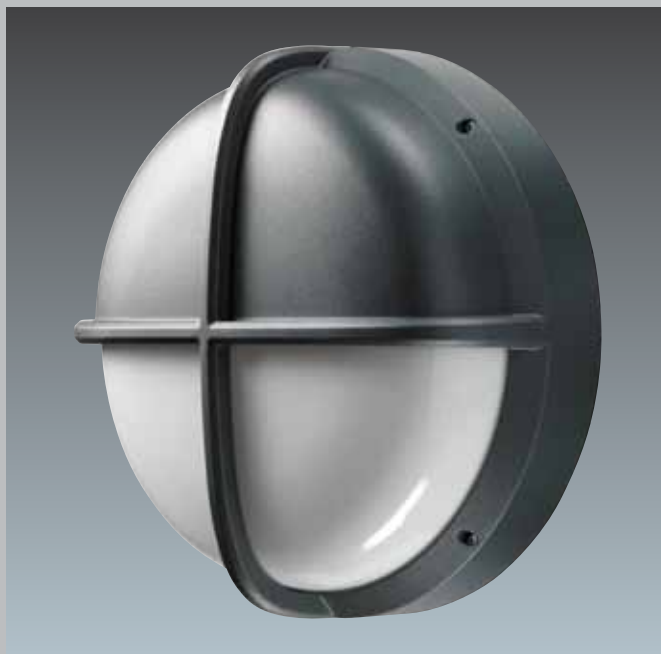

En serie robusta, vandaltåliga armaturer för utomhusbruk

- Rund väggarmatur i tre färger
- Aluminiumkonstruktion
- Versioner för metallhalogen, kompaktlysrör och LED
- IP65, damm- och vattentät
- Slagtålighet: IK 10
- Dekorativa tillbehör som kryss och haloskärm

Material/Ytbehandling

Armaturhus och dekorativa tillbehör (kryss och haloskärm): pressgjuten aluminium.
Kupa: Opal eller klar polykarbonat.
Reflektor: Aluminium.
Packning: Silikongummi.
Vandaltåliga skruvar, armaturen levereras med torx-nyckel.

Installation/Montering

Monteras i tak eller på vägg med fyra fästpunkter (2 vågräta hål för justering, extra hål för säkerhets skull eller ojämnt underlag). Två kabelgenomföringar på sidan till 3-polig kopplingsplint. Möjlighet till överkoppling. Vandaltåliga skruvar, insexnycklar medföljer alla armaturer.