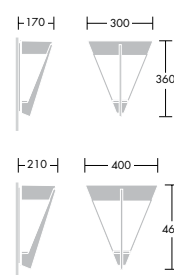

Avenue Deco Wall

Enkelhet, stram design med det karakteristiska krysset i väggmodellerna av Deco familjen.

Ljuskälla

	HSE/SE	E27	50W
	TC-DEL (FSQ)	G24q-3	26W
	HIT	G12	35W
	LED		

Standard

EN60598
IK08
IP44

- Klassisk och stilfull armatur av traditionell lyktmodell i den stora Avenue serien

Material/Ytbehandling

Armatur 300/400 mm med stomme och bakplatta av pressgjuten aluminium, strukturlackerad i antracit. Opal kupa av UV-beständig polykarbonat. Inbyggda driftdon. Armatur på arm har tak av aluminium, sockel, stag och arm av gjuten aluminium, strukturlackerade i antracit. Klar kupa och skärm av UV-beständig polykarbonat.

Installation/Montering

Monteras direkt mot vägg eller på arm. För dold eller utanpåliggande inkommande kabel. Plint 5x2,5 mm² som medger överkoppling.

Beställningsguide

Beskrivning	Vikt kg	E-nummer	SAP nummer
Avenue Deco V ägg (W300)			
AVENUE W300 II LED 15W 3200K CL2	3.42	E7717153	96258554
AVENUE W300 II LED 15W 4200K CL2	3.42	E7717152	96259038
AVENUE W300 II 26W TC-D HF CL2	3.48	E7717156	96258551
AVENUE W300 II 35W HIT DGE G12 CL2	3.53	E7717155	96258552
AVENUE W300 II 35W HIT G12 CL2	4.34	E7717154	96258553
Avenue Deco V ägg med arm			
AVENUE D BRA MWA TXANT	4.00	E7717004	96005422
AVENUE D 50W HSE RPF/RS MWA ANT	17.00	E7753098	96005688
AVENUE D 50W HSE RSL/RS MWA ANT	17.00		96005690
AVENUE D 50W HSE RPF/CU MWA ANT	17.00	E7753096	96005684
AVENUE D 50W HSE RSL/CU MWA ANT	17.00	E7753097	96005686
AVENUE D 50W HSE PC MWA ANT	17.00	E7753068	96005692

CL2 - klass 2, MWA TXANT - väggarm, antracit, RPF - perforerat, RS - rostfritt, RSL - slitsar, CU - koppar, DGE - elektroniskt driftdon, PC - polykarbonat

W300