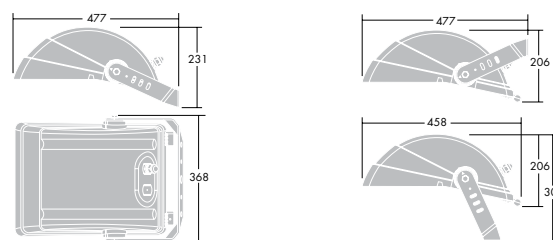

Standard

- EN60598
- Ta 35°C
- IK08
- IP66

Beskrivning	Vikt kg	E-nummer	SAP nummer
Fästen			
AREA MTP 60MM SR	1.75	E7763991	96256063
AREA MTP 76MM ANT	1.80	E7763992	96256060
AREA MTP 60MM ANT	1.75	E7763990	96256062
AREA MTP 76MM SR	1.80	E7763993	96256061
AREA1 MFX DECO 60MM ANT	5.20	E7767396	96256105
AREA1 MFX DECO 60MM SR	5.20	E7767397	96256106
Tillbehör			
AREA1 FILTER YEL SR	1.42	E7767212	96255336
AREA1 AGS SR	1.90	E7767200	96255328
AREA1 FILTER YEL ANT	1.42	E7767211	96255335
AREA1 LV ANT	1.38	E7767213	96255337
AREA1 LV SR	1.38	E7767214	96255338
AREA1 WG ANT	1.90	E7767398	96255339
AREA1 WG SR	1.90	E7767399	96255340
AREA1 FILTER GRN SR	1.42	E7767208	96255332
AREA1 FILTER RD ANT	1.42	E7767209	96255333
AREA1 FILTER BLU ANT	1.42	E7767205	96255329
AREA1 FILTER BLU SR	1.42	E7767206	96255330
AREA1 FILTER GRN ANT	1.42	E7767207	96255331
AREA1 AGS ANT	1.90	E7767199	96255327
AREA1 FILTER RD SR	1.42	E7767210	96255334

A/S - asymmetrisk optik, STR - gatuoptyk, SR - silver, ANT - antracit, CL2 - klass 2, MTP - stoltpoppsfäste, MFX - dekorativt stolpfäste, YEL - gult, GRN - grönt, RD - rött, BLU - blått, LV - lamellbländskydd, WG - skyddsgaller, AGS - avskärningsklaff

Projicerad vindyta: 0,044 m²