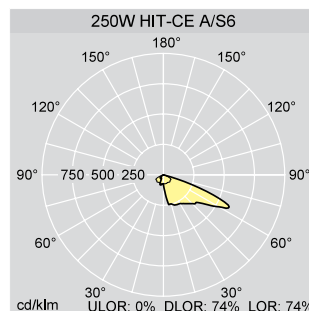

Projicerad vindyta: 0,087 m²