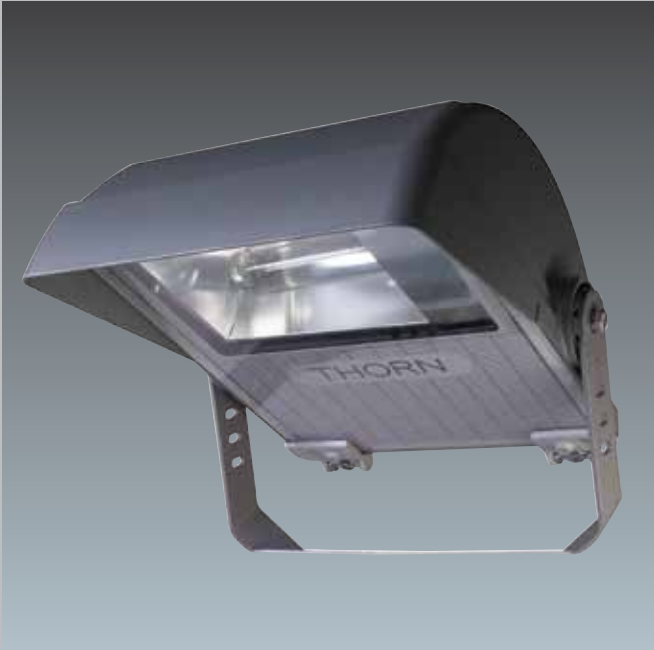

# Areaflood 1

Robust strålkastare med goda ljus tekniska egenskaper för många användningsområden

- Finns för effekter, 42–150W i två utförande, silvergrå eller antracit och reflektorer för gatubelysning och strålkastare
- Optik och glas är en integrerad del för att effektivt kontrollera störande ljus (0 cd vid 90°).
- God avskärmning av armaturens "bakljus".
- Armatur i IP66 och pressgjuten aluminiumstomme AS12 (motsvarar LM6) för korrosion).
- Armaturserien går att använda både utomhus och inomhus (+35 °C Ta beroende på placering och modell).
- Levereras med vändbar bygel, stoltoppsfäste som tillbehör

### Material/Ytbehandling

Stomme: pressgjuten AS12 (LM6)-aluminium med högt korrosionsmotstånd och som kan återvinnas.  
 Finish: pulverlackerad i Azko Nobel mörkt sandgrå 900 eller silversandgrå 150.  
 Packning: silikon.  
 IP66  
 Gångjärn och lås: polyamidglasfiber 20%.  
 Driftdon: polyamidglasfiber 30%.  
 Driftdonshus: polypropylen.  
 Reflektor: högre reflekterande anodiserad aluminium.

### Installation/Montering

Vändbar monteringsbygel. Vågrätt placering förenklas av två indikatorer beroende på bygelns monteringsposition. Kabelförskruvningar för Ø 8–12 mm. Frontglaset kan fällas ut tack vare två skruvar. Levereras komplett med bygel och driftdon. Tillbehör: stoltoppsfäste för montering av bygel på stolpe (Ø 60 eller 76 mm). Låses fast på stolpe med 2xM10-bultar och muttrar (medföljer). Bygelns fästs på stoltoppsfästet med två bultar och brickor (medföljer). Tillbehör: dekorativ arm för montering av bygel på stoltoppsfästet (Ø 60 eller 76 mm). Fästs med 4xM8-bultar (medföljer ej).