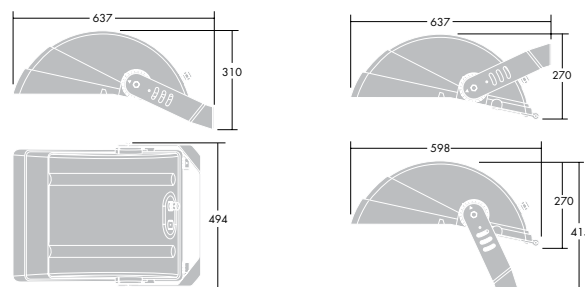

Elektroniskt driftdon, gatuoptik			
AREA2 150W HIT DGE CL2 ANT STR	15.00	E7763936	96255852

Stolptoppsfäste			
AREA MTP 60MM SR	1.75	E7763991	96256063
AREA MTP 60MM ANT	1.75	E7763990	96256062
AREA MTP 76MM ANT	1.80	E7763992	96256060
AREA MTP 76MM SR	1.80	E7763993	96256061

Tillbehör			
AREA2 AGS SR	2.88	E7763977	96255342
AREA2 FILTER BLU ANT	2.35	E7763978	96255343
AREA2 FILTER RD ANT	2.35	E7763982	96255347
AREA2 WG ANT	2.88	E7763988	96255353
AREA2 WG SR	2.88	E7763989	96255354
AREA2 FILTER BLU SR	2.35	E7763979	96255344
AREA2 FILTER GRN ANT	2.35	E7763980	96255345
AREA2 FILTER GRN SR	2.35	E7763981	96255346
AREA2 LV SR	2.36	E7763987	96255352
AREA2 AGS ANT	2.88	E7763976	96255341
AREA2 FILTER YEL ANT	2.35	E7763984	96255349
AREA2 FILTER YEL SR	2.35	E7763985	96255350
AREA2 LV ANT	2.36	E7763986	96255351
AREA2 FILTER RD SR	2.35	E7763983	96255348

Beskrivning	Vikt kg	E-nummer	SAP nummer
Driftdonspaket för separat montering			
GT 400W 7BP HST DGE CL1			96252476
GT 400W HIDE CL1		E7763994	96252475
GT 600W 230V HST NI		E7763995	96216251

A/S - asymmetrisk optik, STR - gatuoptik, SR - silver, ANT - antracit, CL2 - klass 2, MTP - stolptoppsfäste, MFX - dekorativt stolpfäste, YEL - gult, GRN - grönt, RD - rött, BLU - blått, LV - lamellbländskydd, WG - skyddsgaller, AGS - avskärningsklaff, NI - utan tändare, NG - utan driftdon

* Driftdonspaket för yttre montering beställs separat, levereras i klass I