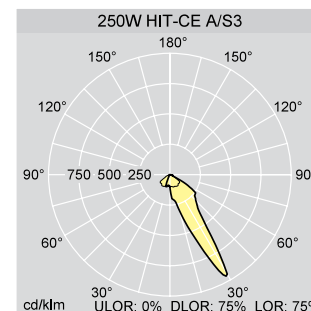

Projicerad vindyta: 0,087 m²