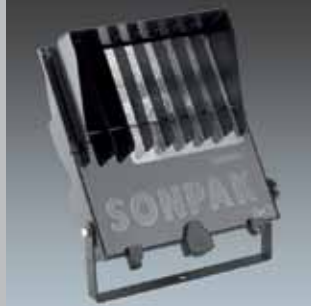

LV

Ljuskälla

	HIT (MT)	E40	150-400W
	HST (ST)	E40	150-400W

Standard

EN60598
960°C
Ta max: +25°C
IK06
IP65