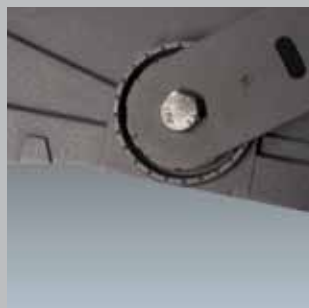

Ljuskälla

HST	E40	250-600W
HIT/HIT-CE	E40	150-400W
HIT-DE/HST-DE RX7s		250-400W

Standard

- EN60598
- Ta 35°C
- IK08
- IP66
- CE

Beskrivning	Vikt kg	E-nummer	SAP nummer
Elektroniskt driftdon			
AREA2 150W HIT DGE CL2 ANT A/S3	12.80	E7763934	96255849
AREA2 150W HIT DGE CL2 ANT A/S6	12.80	E7763935	96255850
AREA2 150W HIT DGE CL2 ANT A/S2	12.80	E7763933	96255851
AREA2 250W HIDE DGE CL2 ANT A/S3	13.70	E7763945	96255893
AREA2 250W HIDE DGE CL2 ANT A/S6	13.70	E7763947	96255894
AREA2 250W HIDE DGE CL2 ANT A/S2	13.70	E7763943	96255895
AREA2 250W HIDE DGE CL2 SR A/S3	13.70	E7763946	96255896
AREA2 250W HIDE DGE CL2 SR A/S6	13.70	E7763948	96255897
AREA2 250W HIDE DGE CL2 SR A/S2	13.70	E7763944	96255898
AREA2 400W HIDE DGE CL2 ANT A/S6	12.10	E7763964	96255262
AREA2 400W HIDE DGE CL2 NG ANT A/S3	12.10	E7763962	96255957
AREA2 400W HIDE DGE CL2 NG ANT A/S2	12.10	E7763960	96255958
AREA2 400W HIDE DGE CL2 NG SR A/S3	12.10	E7763963	96255959
AREA2 400W HIDE DGE CL2 NG SR A/S6	12.10	E7763965	96255960
AREA2 400W HIDE DGE CL2 NG SR A/S2	12.10	E7763961	96255961

Elektroniskt driftdon, gatuoptik			
AREA2 150W HIT DGE CL2 ANT STR	15.00	E7763936	96255852

Stolptoppsfäste			
AREA MTP 60MM SR	1.75	E7763991	96256063
AREA MTP 60MM ANT	1.75	E7763990	96256062
AREA MTP 76MM ANT	1.80	E7763992	96256060
AREA MTP 76MM SR	1.80	E7763993	96256061