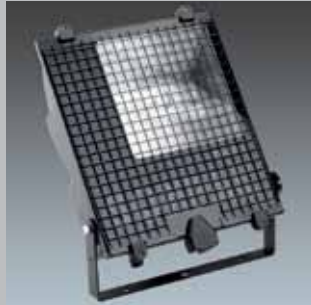

WG

Ljuskälla

	HIT (MT)	E40	150-400W
	HST (ST)	E40	150-400W

Standard

EN60598
960°C
Ta max: +25°C
IK06
IP65