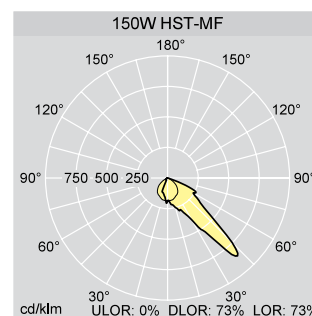

Ljuskälla

- HST/HIT-CE E27 70W
- HST/HIT-CE E40 100-150W
- HIT-DE/RX7s 70-150W
- HST-DE
- TC-TEL GX24q-4 42W
- HIT-CE DGE PGZ12 45-140W

Standard

- EN60598
- Ta 35°C
- IK08
- IP66

Beskrivning	Vikt kg	E-nummer	SAP nummer
Fästen			
AREA MTP 60MM SR	1.75	E7763991	96256063
AREA MTP 76MM ANT	1.80	E7763992	96256060
AREA MTP 60MM ANT	1.75	E7763990	96256062
AREA MTP 76MM SR	1.80	E7763993	96256061
AREA1 MFX DECO 60MM ANT	5.20	E7767396	96256105
AREA1 MFX DECO 60MM SR	5.20	E7767397	96256106
Tillbehör			
AREA1 FILTER YEL SR	1.42	E7767212	96255336
AREA1 AGS SR	1.90	E7767200	96255328
AREA1 FILTER YEL ANT	1.42	E7767211	96255335
AREA1 LV ANT	1.38	E7767213	96255337
AREA1 LV SR	1.38	E7767214	96255338
AREA1 WG ANT	1.90	E7767398	96255339
AREA1 WG SR	1.90	E7767399	96255340
AREA1 FILTER GRN SR	1.42	E7767208	96255332
AREA1 FILTER RD ANT	1.42	E7767209	96255333
AREA1 FILTER BLU ANT	1.42	E7767205	96255329
AREA1 FILTER BLU SR	1.42	E7767206	96255330
AREA1 FILTER GRN ANT	1.42	E7767207	96255331
AREA1 AGS ANT	1.90	E7767199	96255327
AREA1 FILTER RD SR	1.42	E7767210	96255334

A/S - asymmetrisk optik, STR - gatuoptyk, SR - silver, ANT - antracit, CL2 - klass 2, MTP - stoltpoppsfäste, MFX - dekorativt stolpfäste, YEL - gult, GRN - grönt, RD - rött, BLU - blått, LV - lamellbländskydd, WG - skyddsgaller, AGS - avskärningsklaff