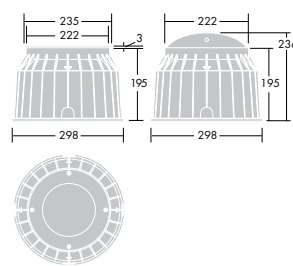

Beställningsguide

Alla Mica-versioner levereras utan ljuskälla, förutom LED varianter.
Alla Mica-versioner levereras med fördragen kabel.

Beskrivning	Vikt kg	E-nummer	SAP nummer
Tillbehör			
MICA B/I LV 90D	0.37	E7767599	96002568
MICA B/I LV 60D	0.42	E7767971	96002573
MICA SLIM AT LVBACK 6D	0.08	E7767689	96503685
MICA SLIM I 35W MICA I 70W/150W 6/20D LV	0.05	E7767423	96257858
MICA SLIM A 20W 20D LV	0.02	E7767421	96257859
CONNECT CABLE 3/3X1,5² IP67		E7767425	96257907
CONNECT CABLE BOX 3/4X2,5² IP67		E7767427	96257908
CONNECT CABLE BOX 4/6X2,5² IP67		E7767428	96257909
CONNECT CABLE 2/4X1,5² IP67		E7767429	96257910
CONNECT CABLE 2/3X4,0² IP67		E7767431	96257911

AL - aluminium ram, RS - rostfri ram, CL - klart glas, A/S - asymmetrisk ljusfördelning, WHI - vit, BLU - blå, 3K - 3000K, ACC - riktad belysning, SOFT - diffus belysning, SF - halvrostat glas, FR - frostat glas, EDO - kupolfönster, EW1-8 - siffran indikerar antal fönster, R6 - öppningsvinkel +/- 3°, R20 - öppningsvinkel +/- 10°, DMX - med styrning, RGB - färgväxling, 6D - öppningsvinkel +/- 3°, 20D - öppningsvinkel +/- 10°, LV 90D - lamellbländskydd, lameller lutar 90°, LV 60D - lamellbländskydd, lameller lutar 60°, AT LVBACK 6D - ringbländskydd, 6/20D LV - avbländningsskydd för ljuskällan, passar till 6 och 20°, 20D LV - avbländningsskydd för ljuskällan, passar till 20°

Mica Slim A