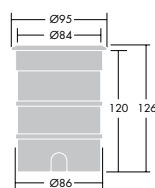

Ljuskälla

LED

Standard

EN60598

maxivarianten

Ta 25°C

IK09 medium

IK10 maxi

IP67 maxi

IP68

CE

Beställningsguide

Beskrivning	Vikt kg	E-nummer	SAP nummer
Infälld mini			
D-CO R LED MINI 6/1X1,2W WHI 3K CL KIT	0,5	E7763133	96257249
D-CO R LED MINI 6/1X1,2W BLU CL KIT	0,5	E7763141	96257250
D-CO R LED MINI 6/1X1,2W WHI 3K FR KIT	0,5	E7763129	96257252
D-CO R LED MINI 6/1X1,2W BLU FR KIT	0,5	E7763135	96257253
D-CO R LED MINI 6/1X1,2W WHI 3K EW2 KIT	0,5	E7763131	96257255
D-CO R LED MINI 6/1X1,2W BLU EW2 KIT	0,5	E7763137	96257256
Infälld medium			
D-CO R LED MEDIUM 1X1,2W WHI 3K FR	0.70	E7763143	96257237
D-CO R LED MEDIUM 1X1,2W BLU FR	0.70	E7763145	96257238
Infälld maxi			
D-CO R LED MAXI 6X1,2W BLU CL	3.00	E7763149	96257241
D-CO R LED MAXI 6X1,2W WHI 3K CL	3.00	E7763147	96257240
Tillbehör			
CON CABLE BOX 2 ENTRIES 1 EXIT IP67	0.30	E7763157	96257258
CON CABLE BOX 2 ENTRIES 6 EXIT IP67	0.40	E7763155	96257259

FR - frostad, WHI - vit, 3 K - 3000K, BLU - blå, CL - klar, EW2 - 2 Fönster

CON CABLE BOX - anslutningsdosa