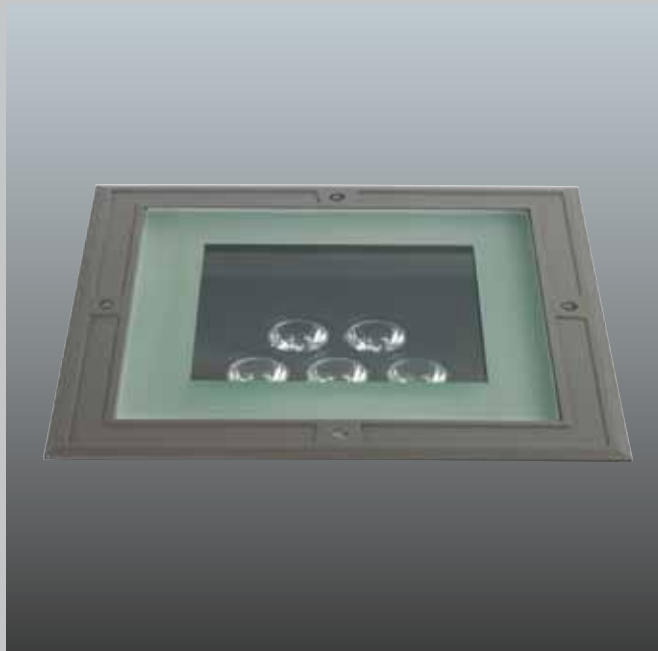

Ny generation av infällda armaturer som tål att gå på och inte blir så varma.

E/Fact 2