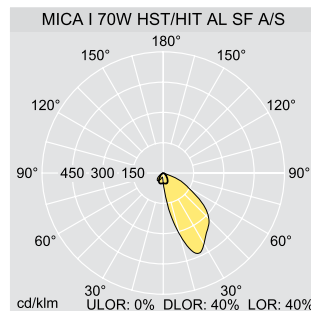

Mica Slim SS

Mica Slim S

Mica Slim A

Mica Slim I

Mica I

Mica B

Ljuskälla

- TC-T (FSM) GX24d-1/3 13-26W
- HST-DE (SD) Rx7s 70W
- HIT-DE (MD) Rx7s 70W