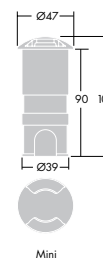

Ljuskälla

LED

Standard

EN60598

maxivarianten

Ta 25°C

IK09 medium

IK10 maxi

IP67 maxi

IP68

CE

Beställningsguide

Beskrivning	Vikt kg	E-nummer	SAP nummer
Infälld mini			
D-CO R LED MINI 6/1X1,2W WHI 3K CL KIT	0,5	E7763133	96257249
D-CO R LED MINI 6/1X1,2W BLU CL KIT	0,5	E7763141	96257250
D-CO R LED MINI 6/1X1,2W WHI 3K FR KIT	0,5	E7763129	96257252
D-CO R LED MINI 6/1X1,2W BLU FR KIT	0,5	E7763135	96257253
D-CO R LED MINI 6/1X1,2W WHI 3K EW2 KIT	0,5	E7763131	96257255
D-CO R LED MINI 6/1X1,2W BLU EW2 KIT	0,5	E7763137	96257256
Infälld medium			
D-CO R LED MEDIUM 1X1,2W WHI 3K FR	0.70	E7763143	96257237
D-CO R LED MEDIUM 1X1,2W BLU FR	0.70	E7763145	96257238
Infälld maxi			
D-CO R LED MAXI 6X1,2W BLU CL	3.00	E7763149	96257241
D-CO R LED MAXI 6X1,2W WHI 3K CL	3.00	E7763147	96257240
Tillbehör			
CON CABLE BOX 2 ENTRIES 1 EXIT IP67	0.30	E7763157	96257258
CON CABLE BOX 2 ENTRIES 6 EXIT IP67	0.40	E7763155	96257259

FR - frostad, WHI - vit, 3 K - 3000K, BLU - blå, CL - klar, EW2 - 2 Fönster

CON CABLE BOX - anslutningsdosa

Mini