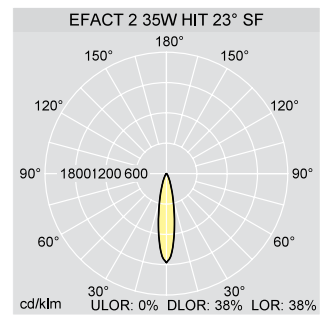

E/Fact Slim 00

E/Fact Slim 1

E/Fact Slim 2

E/Fact Slim 3

E/Fact 2

Ny generation av infällda armaturer som tål att köras över och inte blir så varma.

Mica Slim I

- Hela serien uppfyller den nya standarden för kontaktemperatur: < 80 °C för konventionella varianter och < 40 °C för LED varianter
- Brett utbud av varianter för alla tillämpningar; både konventionella ljuskällor och LED.
- Justering av lutningsvinkel för varianter med halvfrostat glas (förutom varianter med asymmetrisk ljusspridning (A/S))
- Inbyggd strömförsörjning