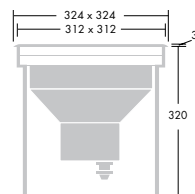

Mica Slim SS

Mica Slim S

Mica Slim A

Mica Slim I

Mica I

Mica B

Ljuskälla

- TC-T (FSM) GX24d-1/3 13-26W
- HST-DE (SD) Rx7s 70W
- HIT-DE (MD) Rx7s 70W