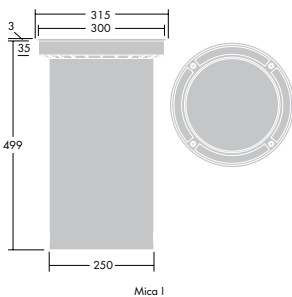

Beställningsguide

Alla Mica-versioner levereras utan ljuskälla, förutom LED varianter.
Alla Mica-versioner levereras med fördragen kabel.

Beskrivning	Vikt kg	E-nummer	SAP nummer
Tillbehör			
MICA B/I LV 90D	0.37	E7767599	96002568
MICA B/I LV 60D	0.42	E7767971	96002573
MICA SLIM AT LVBACK 6D	0.08	E7767689	96503685
MICA SLIM I 35W MICA I 70W/150W 6/20D LV	0.05	E7767423	96257858
MICA SLIM A 20W 20D LV	0.02	E7767421	96257859
CONNECT CABLE 3/3X1,5² IP67		E7767425	96257907
CONNECT CABLE BOX 3/4X2,5² IP67		E7767427	96257908
CONNECT CABLE BOX 4/6X2,5² IP67		E7767428	96257909
CONNECT CABLE 2/4X1,5² IP67		E7767429	96257910
CONNECT CABLE 2/3X4,0² IP67		E7767431	96257911

AL - aluminium ram, RS - rostfri ram, CL - klart glas, A/S - asymmetrisk ljusfördelning, WHI - vit, BLU - blå, 3K - 3000K, ACC - riktad belysning, SOFT - diffus belysning, SF - halvrostat glas, FR - frostat glas, EDO - kupolfönster, EW1-8 - siffran indikerar antal fönster, R6 - öppningsvinkel +/- 3°, R20 - öppningsvinkel +/- 10°, DMX - med styrning, RGB - färgväxling, 6D - öppningsvinkel +/- 3°, 20D - öppningsvinkel +/- 10°, LV 90D - lamellbländskydd, lameller lutar 90°, LV 60D - lamellbländskydd, lameller lutar 60°, AT LVBACK 6D - ringbländskydd, 6/20D LV - avbländningsskydd för ljuskällan, passar till 6 och 20°, 20D LV - avbländningsskydd för ljuskällan, passar till 20°

Mica I