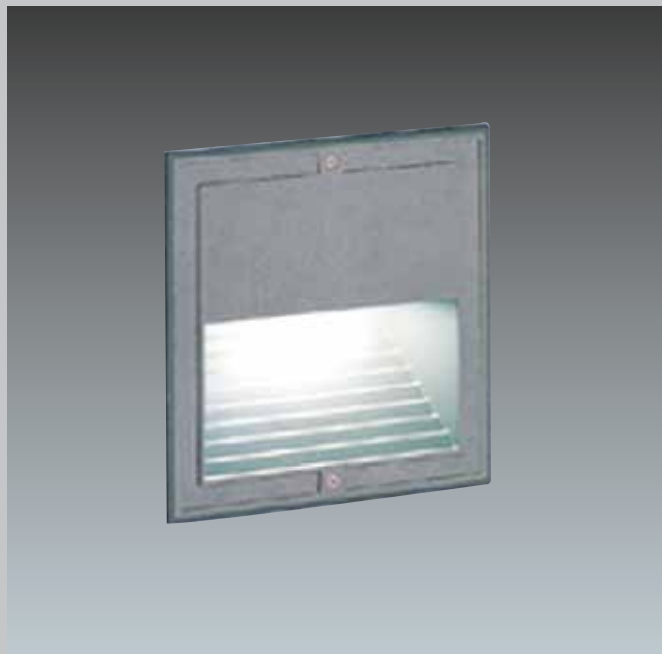

Ljuskälla

- TC-T (FSM) GX24d-1/3 13-26W
- HST-DE (SD) Rx7s 70W
- HIT-DE (MD) Rx7s 70W

Standard

- EN60598
- 960°C
- IK04
- IP65

- Passar för både inom- och utomhusbruk
- Finns i två olika storlekar
- Via-serien erbjuder, beroende av variant, olika ljuskällalternativ
- Ljuskällan är placerad bakom skärmen, för att eliminera bländningsrisken för förbi-passerande
- Ljuset riktas mot marken och ytan som är avsedd att belysas och andelen spilljus minimeras
- Infälld optik ger ökat vandal-skydd

Material/Ytbehandling

Armaturhus i pressgjuten aluminium, målad i grå strukturfärg. Ingjutningsbox i polypropylen.

Installation/Montering

Ingjutningsboxen i polypropylen gjuts in i väggen under byggnationen. Det pressgjutna armaturhuset kan sedan lätt skruvas fast med meföljande skruvar.

Via C/R.1: 1 tätat kabelinföringshål PG 11 och plint 3x2,5 mm²

Via C/R.2: 1 tätat kabelinföringshål PG 13 och plint 3x4 mm²

Möjlighet till överkoppling.

Beställningsguide

Ljuskällor beställs separat. Beställ stomme och box för en komplett armatur.

Beskrivning	Vikt kg	E-nummer	SAP nummer
Storlek 1 - rund			
VIA R1 13W TC-T/GX24d-1 NO/RH ANT	1.51	E7763720	96002766
Storlek 1 - fyrkantig			
VIA C1 13W TC-T/GX24d-1 NO/RH ANT	1.76	E7763726	96002767
Storlek 2 - rund			
VIA R2 26W TC-T/GX24d-3 NO/RH ANT	4.05	E7763722	96002768
VIA R2 70W HST-DE/HIT-DE/RX7s NO/RH ANT	4.75	E7763724	96006734
Storlek 2 - fyrkantig			
VIA C2 26W TC-T/GX24d-3 NO/RH ANT	4.70	E7763728	96002769
VIA C2 70W HST-DE/HIT-DE/RX7s NO/RH ANT	5.28	E7763730	96006733
Tillbehör - infällningsboxar			
VIA/EFACT C2 RH	1.18	E7763139	96002773
VIA/EFACT R2 RH	1.03	E7763737	96002772
VIA/EFACT C1 RH	0.50	E7763736	96002771
VIA/EFACT R1 RH	0.40	E7763735	96002770

R - rund, C - fyrkantig, NO/RH - utan infällningsbox, ANT - antracit