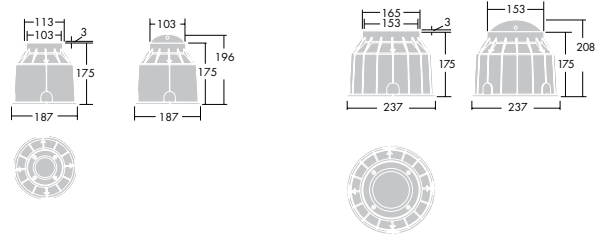

Mica Slim SS

Mica Slim S