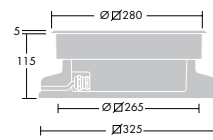

E/Fact Slim 2