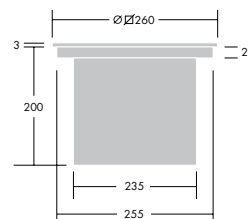

E/Fact Slim 00

E/Fact Slim 1

E/Fact Slim 2

E/Fact Slim 3

E/Fact 2

Ny generation av infällda armaturer som tål att köras över och inte blir så varma.

Mica Slim I

- Hela serien uppfyller den nya standarden för kontaktemperatur: < 80 °C för konventionella varianter och < 40 °C för LED varianter
- Brett utbud av varianter för alla tillämpningar; både konventionella ljuskällor och LED.
- Justering av lutningsvinkel för varianter med halvfrostat glas (förutom varianter med asymmetrisk ljusspridning (A/S))
- Inbyggd strömförsörjning