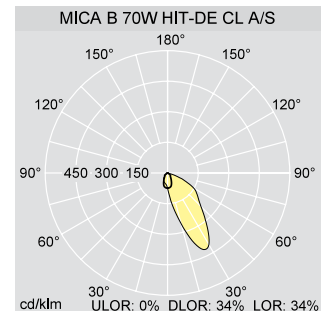

Mica Slim SS

Mica Slim S

Mica Slim A

Mica Slim I

Mica I

Mica B

Ljuskälla

- TC-T (FSM) GX24d-1/3 13-26W
- HST-DE (SD) Rx7s 70W
- HIT-DE (MD) Rx7s 70W