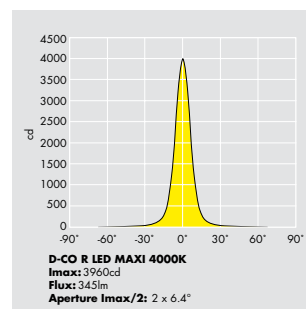

Ljuskälla

LED

Standard

EN60598

maxivarianten

Ta 25°C

IK09 medium

IK10 maxi

IP67 maxi

IP68

CE

Beställningsguide

Beskrivning	Vikt kg	E-nummer	SAP nummer
Infälld mini			
D-CO R LED MINI 6/1X1,2W WHI 3K CL KIT	0,5	E7763133	96257249
D-CO R LED MINI 6/1X1,2W BLU CL KIT	0,5	E7763141	96257250
D-CO R LED MINI 6/1X1,2W WHI 3K FR KIT	0,5	E7763129	96257252
D-CO R LED MINI 6/1X1,2W BLU FR KIT	0,5	E7763135	96257253
D-CO R LED MINI 6/1X1,2W WHI 3K EW2 KIT	0,5	E7763131	96257255
D-CO R LED MINI 6/1X1,2W BLU EW2 KIT	0,5	E7763137	96257256
Infälld medium			
D-CO R LED MEDIUM 1X1,2W WHI 3K FR	0.70	E7763143	96257237
D-CO R LED MEDIUM 1X1,2W BLU FR	0.70	E7763145	96257238
Infälld maxi			
D-CO R LED MAXI 6X1,2W BLU CL	3.00	E7763149	96257241
D-CO R LED MAXI 6X1,2W WHI 3K CL	3.00	E7763147	96257240
Tillbehör			
CON CABLE BOX 2 ENTRIES 1 EXIT IP67	0.30	E7763157	96257258
CON CABLE BOX 2 ENTRIES 6 EXIT IP67	0.40	E7763155	96257259

FR - frostad, WHI - vit, 3 K - 3000K, BLU - blå, CL - klar, EW2 - 2 Fönster

CON CABLE BOX - anslutningsdosa

Maxi