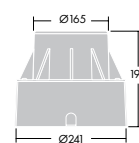

Ljuskälla

LED

Standard

EN60598

maxivarianten

Ta 25°C

IK09 medium

IK10 maxi

IP67 maxi

IP68

CE

Beställningsguide

Beskrivning	Vikt kg	E-nummer	SAP nummer
Infälld mini			
D-CO R LED MINI 6/1X1,2W WHI 3K CL KIT	0,5	E7763133	96257249
D-CO R LED MINI 6/1X1,2W BLU CL KIT	0,5	E7763141	96257250
D-CO R LED MINI 6/1X1,2W WHI 3K FR KIT	0,5	E7763129	96257252
D-CO R LED MINI 6/1X1,2W BLU FR KIT	0,5	E7763135	96257253
D-CO R LED MINI 6/1X1,2W WHI 3K EW2 KIT	0,5	E7763131	96257255
D-CO R LED MINI 6/1X1,2W BLU EW2 KIT	0,5	E7763137	96257256
Infälld medium			
D-CO R LED MEDIUM 1X1,2W WHI 3K FR	0.70	E7763143	96257237
D-CO R LED MEDIUM 1X1,2W BLU FR	0.70	E7763145	96257238
Infälld maxi			
D-CO R LED MAXI 6X1,2W BLU CL	3.00	E7763149	96257241
D-CO R LED MAXI 6X1,2W WHI 3K CL	3.00	E7763147	96257240
Tillbehör			
CON CABLE BOX 2 ENTRIES 1 EXIT IP67	0.30	E7763157	96257258
CON CABLE BOX 2 ENTRIES 6 EXIT IP67	0.40	E7763155	96257259

FR - frostad, WHI - vit, 3 K - 3000K, BLU - blå, CL - klar, EW2 - 2 Fönster

CON CABLE BOX - anslutningsdosa