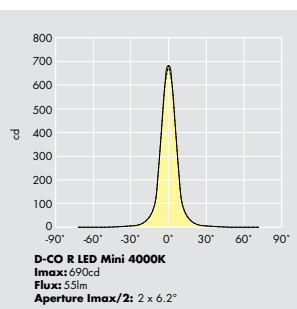

Ljuskälla

LED

Standard

EN60598

maxivarianten

Ta 25°C

IK09 medium

IK10 maxi

IP67 maxi

IP68

CE

Beställningsguide

Beskrivning	Vikt kg	E-nummer	SAP nummer
Infälld mini			
D-CO R LED MINI 6/1X1,2W WHI 3K CL KIT	0,5	E7763133	96257249
D-CO R LED MINI 6/1X1,2W BLU CL KIT	0,5	E7763141	96257250
D-CO R LED MINI 6/1X1,2W WHI 3K FR KIT	0,5	E7763129	96257252
D-CO R LED MINI 6/1X1,2W BLU FR KIT	0,5	E7763135	96257253
D-CO R LED MINI 6/1X1,2W WHI 3K EW2 KIT	0,5	E7763131	96257255
D-CO R LED MINI 6/1X1,2W BLU EW2 KIT	0,5	E7763137	96257256
Infälld medium			
D-CO R LED MEDIUM 1X1,2W WHI 3K FR	0.70	E7763143	96257237
D-CO R LED MEDIUM 1X1,2W BLU FR	0.70	E7763145	96257238
Infälld maxi			
D-CO R LED MAXI 6X1,2W BLU CL	3.00	E7763149	96257241
D-CO R LED MAXI 6X1,2W WHI 3K CL	3.00	E7763147	96257240
Tillbehör			
CON CABLE BOX 2 ENTRIES 1 EXIT IP67	0.30	E7763157	96257258
CON CABLE BOX 2 ENTRIES 6 EXIT IP67	0.40	E7763155	96257259

FR - frostad, WHI - vit, 3 K - 3000K, BLU - blå, CL - klar, EW2 - 2 Fönster

CON CABLE BOX - anslutningsdosa

Medium