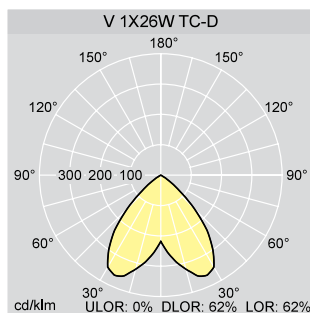

Hållgning Ø190 TC-DEL 18W, TC-D/TC-DEL 26W, TC-DEL 32W, 42W

Hållgning Ø190 Horisontell, nödljus

Hållgning Ø190 TC-D 13/18W

Hållgning Ø190 TC-TEL 26W

Chalice 190C

Chalice 190C för utanpåliggande montage kompletterar det breda utbudet i downlightfamiljen