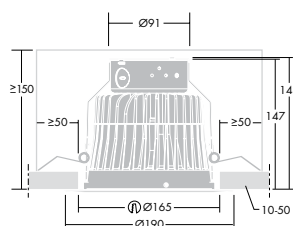

infälld 12W