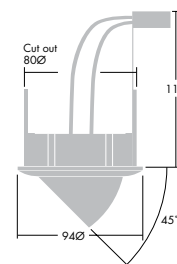

Ställbar +/- 0 - 45°