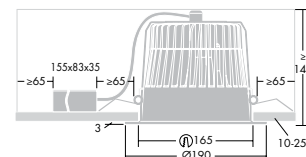

infälld 18W