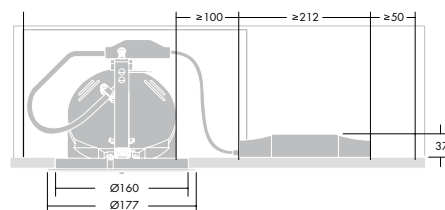

Cruz 160G 35-70W HIT