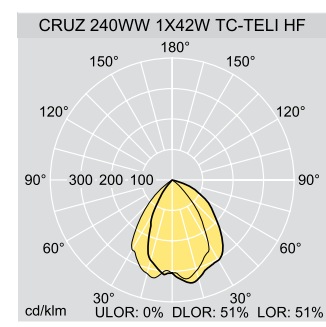

Ljuskälla

	HIT (MT)	G12	35-150W
	HST-CRI (STH)	GX12-1	50-100W
	TC-DEL (FSQ)	G24q-2	18-26W
	TC-TELI (FSM)	GX24q	32-42W -2 /3

Standard

- EN60598
- EN60598-2-22
- 850°C
- IK03
- IP20

Beställningsguide

Ljuskälla, täckring, tillbehör beställs separat.

Beskrivning	Vikt kg	E-nummer	SAP nummer
Crüz 240 Wallwasher-urladdningslampa (separat driftdon)			
CRUZ 240WW 1X35W HIT G12 HF	1.30	E7472366	96106872
CRUZ 240WW 1X50W HST GX12 HF	1.30	E7472369	96106875
CRUZ 240WW 1X70W HIT G12 HF	1.30	E7472367	96106873
CRUZ 240WW 1X100W HST GX12 HF	1.30	E7472370	96106876
CRUZ 240WW 1X150W HIT G12 HF	1.30	E7472368	96106874
Crüz 240 Wallwasher HF (inbyggt driftdon)			
CRUZ 240WW 2X18W TC-DEL HF	1.30	E7472371	96106865
CRUZ 240WW 1X26W TC-DEL HF	1.30	E7472372	96106867
CRUZ 240WW 2X26W TC-DEL HF	1.30	E7472373	96106869
CRUZ 240WW 1X32W TC-TELI HF	1.30	E7472374	96106870
CRUZ 240WW 1X42W TC-TELI HF	1.30	E7472375	96106871
Crüz 240 Wallwasher HF-dimbar (separat driftdon)			
CRUZ 240WW 2X18W TC-DEL HFD	1.40	E7472376	96106915
CRUZ 240WW 2X26W TC-DEL HFD	1.40	E7472377	96106916
CRUZ 240WW 1X42W TC-TELI HFD	1.40	E7472378	96106917
Crüz 240 Wallwasher nödljus (separat driftdon)			
CRUZ 240WW 2X18W TC-DEL HF E3TX	3.00	E7462518	96107183
CRUZ 240WW 1X26W TC-DEL HF E3TX	3.10	E7462515	96107180
CRUZ 240WW 2X26W TC-DEL HF E3TX	3.10	E7462519	96107184
CRUZ 240WW 1X32W TC-TELI HF E3TX	3.10	E7462516	96107181
CRUZ 240WW 1X42W TC-TELI HF E3TX	3.20	E7462517	96107182

HF - elektroniska driftdon, HFD - digital ljusreglering, E3TX - 3 h nödljus med adressbar SelTest

TC-D/TC-DEL