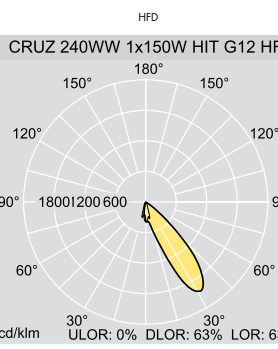

Ljuskälla

	HIT (MT)	G12	35-150W
	HST-CRI (STH)	GX12-1	50-100W
	TC-DEL (FSQ)	G24q-2	18-26W
	TC-TELI (FSM)	GX24q	32-42W -2 /3

Standard

- EN60598
- EN60598-2-22
- 850°C
- IK03
- IP20

Beställningsguide

Ljuskälla, täckring, tillbehör beställs separat.

Beskrivning	Vikt kg	E-nummer	SAP nummer
Crüz 240 Wallwasher-urladdningslampa (separat driftdon)			
CRUZ 240WW 1X35W HIT G12 HF	1.30	E7472366	96106872
CRUZ 240WW 1X50W HST GX12 HF	1.30	E7472369	96106875
CRUZ 240WW 1X70W HIT G12 HF	1.30	E7472367	96106873
CRUZ 240WW 1X100W HST GX12 HF	1.30	E7472370	96106876
CRUZ 240WW 1X150W HIT G12 HF	1.30	E7472368	96106874
Crüz 240 Wallwasher HF (inbyggt driftdon)			
CRUZ 240WW 2X18W TC-DEL HF	1.30	E7472371	96106865
CRUZ 240WW 1X26W TC-DEL HF	1.30	E7472372	96106867
CRUZ 240WW 2X26W TC-DEL HF	1.30	E7472373	96106869
CRUZ 240WW 1X32W TC-TELI HF	1.30	E7472374	96106870
CRUZ 240WW 1X42W TC-TELI HF	1.30	E7472375	96106871
Crüz 240 Wallwasher HF-dimbar (separat driftdon)			
CRUZ 240WW 2X18W TC-DEL HFD	1.40	E7472376	96106915
CRUZ 240WW 2X26W TC-DEL HFD	1.40	E7472377	96106916
CRUZ 240WW 1X42W TC-TELI HFD	1.40	E7472378	96106917
Crüz 240 Wallwasher nödljus (separat driftdon)			
CRUZ 240WW 2X18W TC-DEL HF E3TX	3.00	E7462518	96107183
CRUZ 240WW 1X26W TC-DEL HF E3TX	3.10	E7462515	96107180
CRUZ 240WW 2X26W TC-DEL HF E3TX	3.10	E7462519	96107184
CRUZ 240WW 1X32W TC-TELI HF E3TX	3.10	E7462516	96107181
CRUZ 240WW 1X42W TC-TELI HF E3TX	3.20	E7462517	96107182

HF - elektroniska driftdon, HFD - digital ljusreglering, E3TX - 3 h nödljus med adressbar SelTest

TC-D/TC-DEL