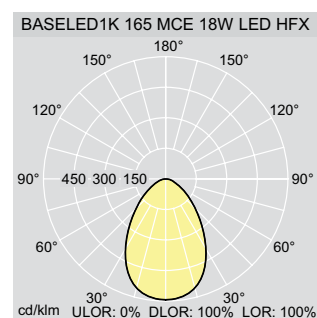

Ljuskälla

LED

Standard

EN60598

IP44

Beställningsguide

Levereras komplett med LED

Beskrivning	Vikt kg	E-nummer	SAP nummer
Infälld			
BASELED 165 MRE 1X12W LED L927	1.40	E7462581	96107294
BASELED 165 MRE 1X12W LED L935	1.40	E7462583	96107303
BASELED1K 165 MRE 18W LED L935 HFX	1.40	E7462621	96107984
BASELED1K 165 MRE 18W LED L927 HFX	1.40	E7462620	96107983
Utanspällgandel			
BASELED 165 MCE 1X12W LED L935	2.10	E7462579	96107310
BASELED 165 MCE 1X12W LED L927	2.10	E7462577	96107308
BASELED1K 165 MCE 18W LED L927 HFX	2.20	E7462622	96107987
BASELED1K 165 MCE 18W LED L935 HFX	2.20	E7462623	96107988
Tillbehör			
BASELED 165 WHI BEZEL RING WHI	0.10	E7462587	96107393
BASELED 165 WHI BEZEL RING SSL	0.10	E7462586	96107394
BASELED1K 165 WHI BEZEL RING WHI	0.10	E7462624	96107993
BASELED1K 165 WHI BEZEL RING SSL	0.10	E7462625	96107994
BASELED1K 165 WHI BEZEL RING SB	0.10	E7462626	96107995
TRYCKFÖRDELNINGSRING		E7472473	96106986

MRE - infälld, MCE - utanspällgande, L927 - 2700K, L935 - 3500K, HFX - ljusreglering DALI
WHI - vit, SSL - matt reflektor, SB - blank reflektor