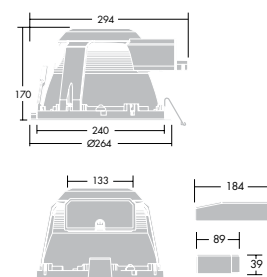

Cruz 240 H med separat driftdon (HFD)