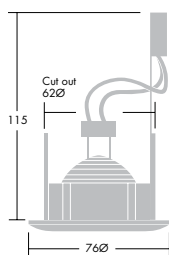

Chalice LV

Infällda downlights för lågspänning, levereras med 35W eller 50W kalljusreflektorlampor

Ljuskälla

QR-CB (HRG) GU5,3 35-50W

Standard

EN60598

IP20

IP44 (fasta varianter, underifrån)

- Dekorativ belysning för butiker, skyltning, utställningar och receptioner
- Runda armaturer för infällt montage. Finns i fast eller ställbar (+/- 25° eller 0-45°) version
- För användning med externa transformatorer
- Löstagbar fjäder för enkelt byte av ljuskälla
- Levereras med ljuskälla
- Snabbt montage med två fjäderklämmor
- Finns i vitt, krom eller borstad aluminium

Material/Ytbehandling

Stomme: pressgjuten aluminium/zink, yta i vitt, krom eller borstad aluminium.

Installation/Montering

Infällt montage, fästs enkelt med två fjäderklämmor. Lämplig för taktjocklek 1-30 mm. Löstagbar fjäder för enkelt byte av ljuskälla. 2x2,5 mm² anslutningsplint. Håltagning: Fast: Ø 62 mm, 0-45°: Ø 80 mm, +/- 25°: Ø 72mm. Ej för överkoppling

Beställningsguide

Levereras komplett med ljuskälla.