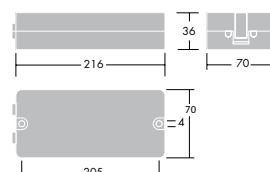

- Enkelt och snabbt att installera. Reflektorn hålls på plats vid monteringen i taket med fjäderklämmorna.
- En storlek: med 230 mm täckring (210 mm håltagning)
- Låg 100 mm höjd/ monteringsspelets djup 120 mm
- Passar för 1–25 mm tjocka tak
- Inga verktyg behövs för elektrisk eller mekanisk fastsättning
- Ett urval av tillbehör, t.ex. ett bländskydd med tre lameller och IP44-skydd

Material/Ytbehandling

Stomme: Vit polykarbonat.
Driftdonshus: Svart polykarbonat
Reflektor: Blank
vakuummetsalliserad plast
Tillbehör: Polykarbonat/glas
Fästmekanism: Stål

Installation/Montering

Verktysfri installation.
Integrerad avlastning. 3-polig snabbkopplingsplint. Reglerbara fjäderklämmor för fastsättning (1–25 mm tjocka tak).

Beställningsguide

Levereras med ljuskällor

Beskrivning	Vikt kg	E-nummer	SAP nummer
HF (integrerat don)			
CETUS 1X18W TC-DEL HF SR2 L830	0.60	E7462554	96107634
CETUS 2X18W TC-DEL HF SR2 L830	0.60	E7462556	96107636
CETUS 1X26W TC-DEL HF SR2 L830	0.60	E7462555	96107635
CETUS 2X26W TC-DEL HF SR2 L830	0.60	E7462557	96107637
Tillbehör			
CETUS GLASS CL	0.33	E7462570	96107228
CETUS GLASS FR	0.33	E7462571	96107229
CETUS DIFFUSER PC IP44 CL	0.15	E7462572	96107230
CETUS DIFFUSER PC IP44 FR	0.15	E7462573	96107231
CETUS TRI-VANE LOUVRE	0.07	E7462574	96107232

SR2 - inklusive sladd och stickpropp, L830 - inklusive ljuskälla,
GLASS CL/ FR - klart/ frostat täckglas,
DIFFUSOR PC IP44 CL/FR - klart/frostat täckglas i polykarbonat, IP44,
TRI-VANE LOUVRE - bländskydd