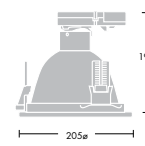

Ljuskälla

TC-DEL (FSQ)	G24q-1/2/3	13-26W
TC-D (FSQ)	G24d-2	18W
TC-TEL (FSM)	GX24q-3/4	26-42W

Standard

EN60598

IP 20

Hållgning Ø190 Horisontell

Hållgning Ø190 TC-DEL 18W, TC-D/TC-DEL 26W, TC-DEL 32W, 42W

Hållgning Ø190 Horisontell, nödljus

Hållgning Ø190 TC-D 13/18W