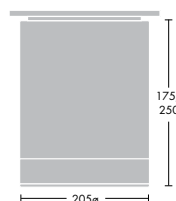

Chalice 190C

Chalice 190C för utanpåliggande montage kompletterar det breda utbudet i downlightfamiljen

Ljuskälla

TC-DEL (FSQ)	G24d-2 18W
HIT (MT) (FSQ)	G12 70W

Standard

EN60598

IP 20

- Utmärkt för kontor, korridorer, entréer och butiker
- Armaturen är lätt att montera och komplettera med dekorativa tillbehör
- HF-don eller lågförlustdon

Material/Ytbehandling

Montageplatta av plåt med elkomponenter.
Stomme: vitlackerad aluminium
Kantring: polycarbonat, vit.
Reflektor: vakuum-metalliserad plast.

Installation/Montering

Två nyckelhål, c/c 162 mm, för skruvfastsättning av montageplåt i tak, fyra för fastsättning av armaturkåpan till montageplåten. Reflektorn låses med bajonettinfästning i kåpan. Stomme höjd: För horisontell ljuskälla - 175 mm
För vertikal ljuskälla - 250 mm. Snabbkopplingsplint 3x2x2,5 mm² och två 20 mm kabelinföringar med stryppnipplar ger möjlighet till överkoppling. Två motsatta urtag i montageplåten för utanpåliggande kabel.

Beställningsguide

Ljuskälla beställs separat.

Beskrivning	Vikt kg	E-nummer	SAP nummer
Utanpåliggande Horisontell ljuskälla			
CHALICE C 190H 2X18W TC-DEL HF	1.20	E7461076	96009591
Utanpåliggande Vertikal ljuskälla			
CHALICE C 190V 1X70W HIT G12 CP	2.80	E7472125	96009592

CP - lågförlustdon