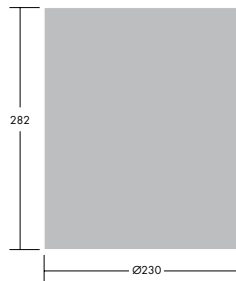

Ljuskälla

- ☑ TC-DEL (FSQ) G24q-2/3 18-26W
- ☑ TC-TEL (FSM) G24q-3/4 26-42W

Standard

- EN60598
- ⊕
- IP20
- CE

AL 350