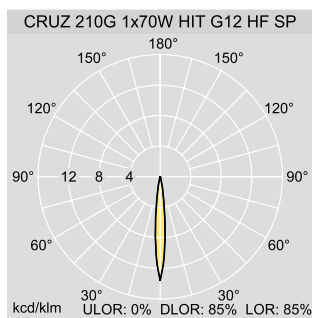

Ljuskälla

	HIT (MT)	G8,5	20-70W
	HIT (MT)	G12	35-150W
	HST-CRI (STH)	GX12-1	50-100W

Standard

- EN60598
- 850°C
- IK03
- IP20