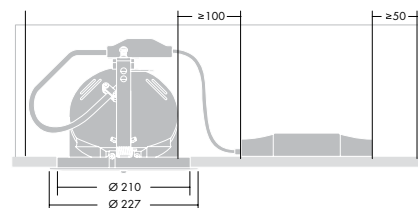

Ljuskälla

	HIT (MT)	G8,5	20-70W
	HIT (MT)	G12	35-150W
	HST-CRI (STH)	GX12-1	50-100W

Standard

- EN60598
- 850°C
- IK03
- IP20