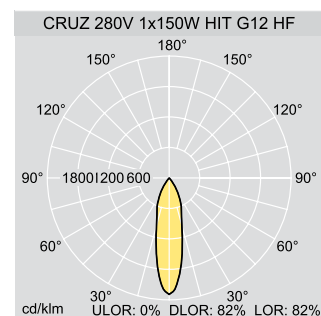

Cruz 280 V med separat driftdon (HIT)

Cruz 280 V med separat driftdon (HST)

Cruz 280 H med inbyggt driftdon (HF)

Cruz 280 H med separat driftdon (HFD/E3TX)

Cruz 115/160 V

De vertikala Cruz varianterna är de mest diskreta i Cruz familjen