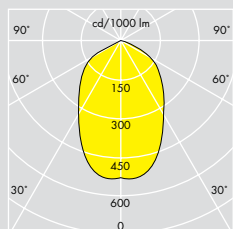

Standard

- EN60598
- ⊕
- IP20
- CE

AL 220

AL 350

AL 357

AL 315

AL 414

AL220 horisontell HF
1 x 18W TC-DEL
ULOR: 0% DLOR: 65% LOR: 65%