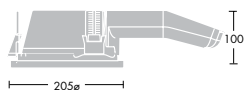

Hållgning Ø190 Horisontell