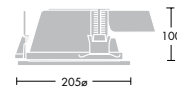

Hållgning Ø190 Horisontell, nödljus