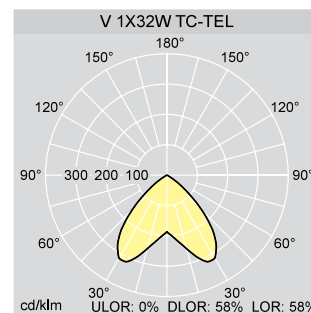

Hållgning Ø190 TC-DEL 18W, TC-D/TC-DEL 26W, TC-DEL 32W, 42W

Hållgning Ø190 Horisontell, nödljus

Hållgning Ø190 TC-D 13/18W

Hållgning Ø190 TC-TEL 26W

Chalice 190C

Chalice 190C för utanpåliggande montage kompletterar det breda utbudet i downlightfamiljen