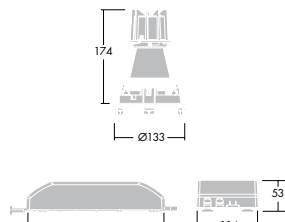

CRUZ 115V med separat driftdon (E3TX)