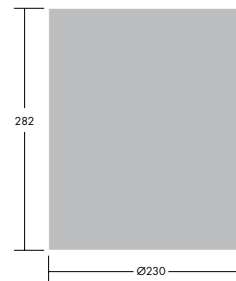

Ljuskälla

- ☑ TC-DEL (FSQ) G24q-2/3 18-26W
- ☑ TC-TEL (FSM) G24q-3/4 26-42W

Standard

- EN60598
- ⊕
- IP20
- CE

AL 357