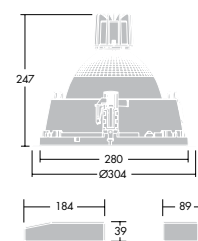

Cruz 280 V med separat driftdon (HST)