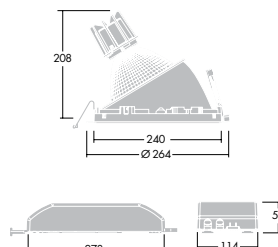

TC-D/TC-DEL