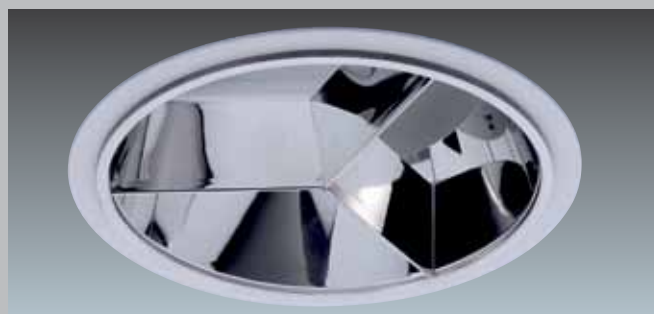

WHI - vit, CHR - krom, AL - borstad aluminium

Fast

Ställbar +/- 0-25°

Ställbar +/- 45°

Eyeball +/- 40°

Trivane bländskydd

- Enkelt och snabbt att installera. Reflektorn hålls på plats vid monteringen i taket med fjäderklämmorna.
- En storlek: med 230 mm täckring (210 mm håltagning)
- Låg 100 mm höjd/ monteringsspelets djup 120 mm
- Passar för 1–25 mm tjocka tak
- Inga verktyg behövs för elektrisk eller mekanisk fastsättning
- Ett urval av tillbehör, t.ex. ett bländskydd med tre lameller och IP44-skydd