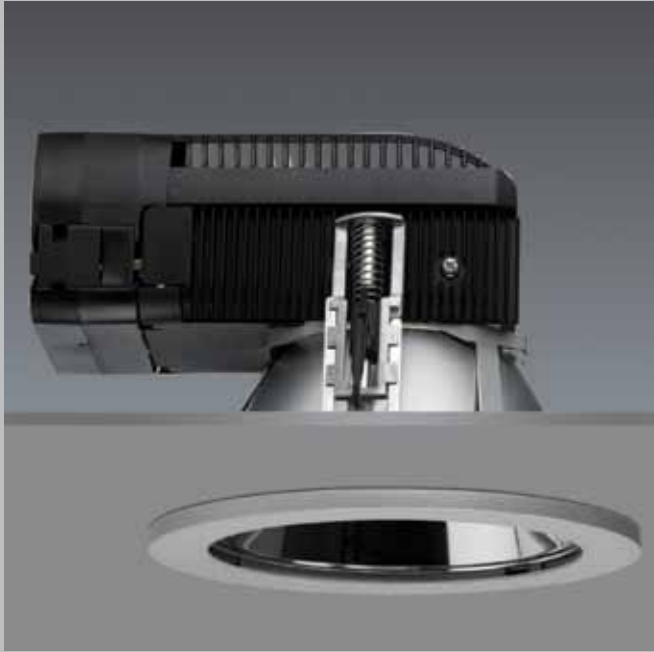

Cruz 160 LED

LED downlight för många användningsområden