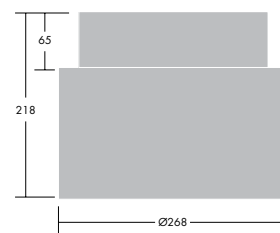

Standard

- EN60598
- ⊕
- IP20
- CE

AL 220

AL 350

AL 357

AL 315

AL 414

AL220 horisontell HF
1 x 18W TC-DEL
ULOR: 0% DLOR: 65% LOR: 65%