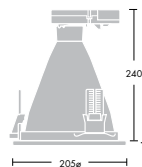

Hållgning Ø190 TC-DEL 18W, TC-D/TC-DEL 26W, TC-DEL 32W, 42W