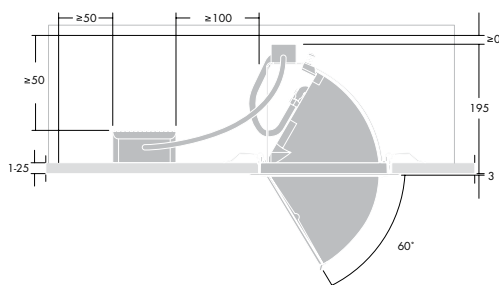

Cruz 210G med externt drifdon (HIT/HST)