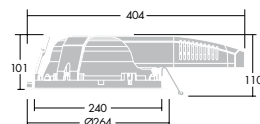

Cruz 240 V med separat driftdon (HIT)

Cruz 240 V med separat driftdon (HST)

Cruz 240 H med inbyggt driftdon (HF)

Cruz 240 H med separat driftdon (HFD)

Cruz 240 HL med inbyggt driftdon (HF)

Cruz 240 HL med separat driftdon (HFD/E3TX)