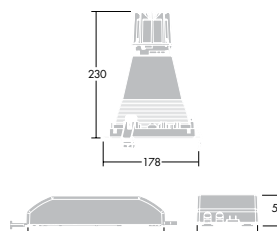

CRUZ 160V med separat driftdon (HFD/E3TX)