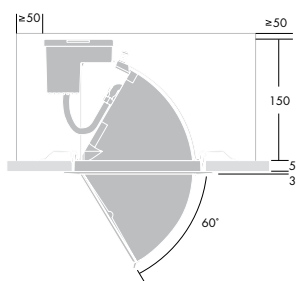

Cruz 160G 20W HIT