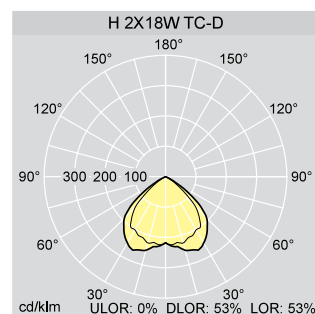

Chalice 190C

Chalice 190C för utanpåliggande montage kompletterar det breda utbudet i downlightfamiljen

Ljuskälla

TC-DEL (FSQ)	G24d-2 18W
HIT (MT) (FSQ)	G12 70W

Standard

EN60598

IP 20

- Utmärkt för kontor, korridorer, entréer och butiker
- Armaturen är lätt att montera och komplettera med dekorativa tillbehör
- HF-don eller lågförlustdon

Material/Ytbehandling

Montageplatta av plåt med elkomponenter.
Stomme: vitlackerad aluminium
Kantring: polycarbonat, vit.
Reflektor: vakuum-metalliserad plast.

Installation/Montering

Två nyckelhål, c/c 162 mm, för skruvfastsättning av montageplåt i tak, fyra för fastsättning av armaturkåpan till montageplåten. Reflektorn låses med bajonettinfästning i kåpan. Stomme höjd: För horisontell ljuskälla - 175 mm
För vertikal ljuskälla - 250 mm. Snabbkopplingsplint 3x2x2,5 mm² och två 20 mm kabelinföringar med stryppnipplar ger möjlighet till överkoppling. Två motsatta urtag i montageplåten för utanpåliggande kabel.

Beställningsguide

Ljuskälla beställs separat.

Beskrivning	Vikt kg	E-nummer	SAP nummer
Utanpåliggande Horisontell ljuskälla			
CHALICE C 190H 2X18W TC-DEL HF	1.20	E7461076	96009591
Utanpåliggande Vertikal ljuskälla			
CHALICE C 190V 1X70W HIT G12 CP	2.80	E7472125	96009592

CP - lågförlustdon