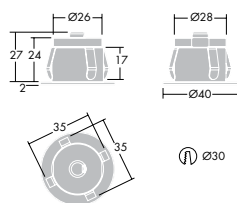

Ljuskälla

LED

Standards

EN60598

IP20

CE

Beskrivning	Vikt kg	E-nummer	SAP nummer
Gyro DL, grå			
D-CO LED DL 6X1,2W GYRO 3K 15° 230V	0.4	E7462605	96107449
D-CO LED DL 6X1,2W GYRO 3K 24° 230V	0.4	E7462606	96107450
D-CO LED DL 6X1,2W GYRO 3K 35° 230V	0.4	E7462607	96107451
Gyro DL, vit			
D-CO LED DL 6X1,2W GYRO 3K 15° 350mA WHI	0.3	E7562611	96107972
D-CO LED DL 6X1,2W GYRO 3K 24° 350mA WHI	0.3	E7562612	96107973
D-CO LED DL 6X1,2W GYRO 3K 35° 350mA WHI	0.3	E7462613	96107974
Low glare DL, grå			
D-CO LED DL 3X3W 3K 60° 700mA GRY	0.4	E7462636	96107975
Low glare DL, vit			
D-CO LED DL 3X3W 3K 60° 700mA WHI	0.4	E7462637	96107976
Liten DL, grå			
LED CONVERTER 8W 350mA 100-240V 3PLUG	0.1	E5280933	96107646
LED CONVERTER 12W 350mA 100-240V 6PLUG	0.1	E5280934	96107647
LED CONVERTER 6W 350mA 230V DIM	0.1	E5280935	96107648
LED CONVERTER 25W UNI 110-240V DIM	0.1	E5280936	96107649
LED CONV 50W UNI DALI			96108026
LED MULTIPLUG 3WAY SERIES 350mA	0.1	E5280937	96107650
LED MULTIPLUG 6WAY SERIES 350mA	0.1	E5280938	96107651
LED PLUG EXTENSION 2m 350mA	0.1	E5280939	96107977
LED PLUG EXTENSION 2m 700mA	0.1	E5280940	96107978
LED MULTIPLUG 3WAY SERIES 700mA	0.1	E5280941	96107980
LED EXTENSION 1m SOCKET/CLIP 350mA	0.1		96108024
LED EXTENSION 1m SOCKET/CLIP 700mA	0.1		96108025

Liten DL

Stor DL