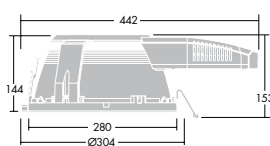

Ljuskälla

	HIT (MT)	G12	70-150W
	HST-CRI (STH)	GX12-1	50-100W
	TC-DEL (FSQ)	G24q-2	26W
	TC-TELI (FSM)	GX24q	42-57W -2 /3

Standard

EN60598
EN60598-2-22
850°C
IK03
IP20

Beställningsguide

Ljuskälla, täckring, tillbehör beställs separat.

Beskrivning	Vikt kg	E-nummer	SAP nummer
V Urladdningslampa (separat driftdon)			
CRUZ 280V 1X50W HST GX12 HF	1.20	E7472381	96106835
CRUZ 280V 1X70W HIT G12 HF	1.40	E7472379	96106833
CRUZ 280V 1X100W HST GX12 HF	1.20	E7472382	96106836
CRUZ 280V 1X150W HIT G12 HF	1.40	E7472380	96106834
H HF (inbyggt driftdon)			
CRUZ 280H 2X26W TC-DEL HF	1.50	E7472383	96106828
CRUZ 280H 1X42W TC-TELI HF	1.50	E7472385	96106830
H HF (separat driftdon)			
CRUZ 280H 2X32W TC-TELI HF	1.50	E7472384	96106829
CRUZ 280H 2X42W TC-TELI HF	1.50	E7472386	96106831
CRUZ 280H 1X57W TC-TELI HF	1.50	E7472387	96106832
H HF-dimbar (separat driftdon)			
CRUZ 280H 2X26W TC-DEL HFD	1.70	E7472389	96106909
CRUZ 280H 2X32W TC-TELI HFD	1.70	E7472390	96106910
CRUZ 280H 1X42W TC-TELI HFD	1.70	E7472391	96106911
CRUZ 280H 2X42W TC-TELI HFD	1.70	E7472392	96106912
CRUZ 280H 1X57W TC-TELI HFD	1.70	E7472393	96106913
H-nödljus (separat driftdon)			
CRUZ 280H 2X26W TC-DEL HF E3TX	3.30	E7462520	96107187
CRUZ 280H 2X32W TC-TELI HF E3TX	3.30	E7462521	96107188
CRUZ 280H 1X42W TC-TELI HF E3TX	3.40	E7462522	96107185
CRUZ 280H 2X42W TC-TELI HF E3TX	3.40	E7462523	96107189
CRUZ 280H 1X57W TC-TELI HF E3TX	3.50	E7462524	96107186
H matt reflektor			
CRUZ 280H 2X42W TC-TELI HF RSB SIL	1.50	E7472388	96106837
CRUZ 280H 2X42W TC-TELI HFD RSB SIL	1.70	E7472394	96106914