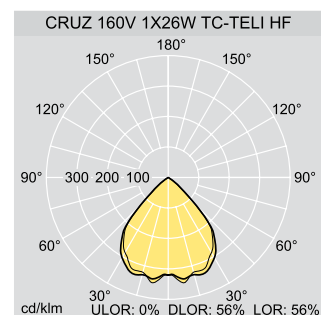

CRUZ 115V med separat driftdon (HIT)

CRUZ 115V med separat driftdon (E3TX)

CRUZ 160V med separat driftdon (HFD/E3TX)

Entré Malmö

Cruz Gyro 160/ 210

Vinklingsbara Cruz varianter

- Kan vinklas upp till 60°
- Roterar 0–355°
- Välj mellan bredstrålande (36°) eller smalstrålande (11°) reflektor
- Externt HF- don
- Inställningen kan låsas
- Levereras komplett med skyddsglas (för metallhalogen)
- Färgfilter som tillbehör