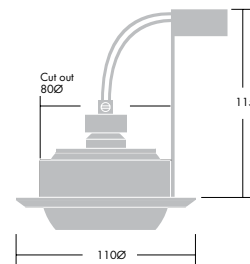

Eyeball +/- 40°