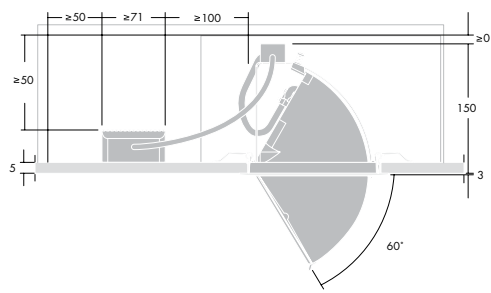

Cruz 160G 35-70W HIT