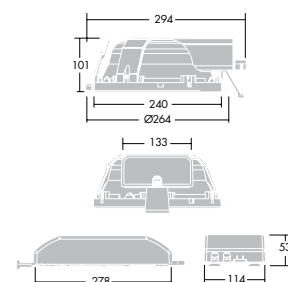

Cruz 240 HL med separat driftdon (HFD/E3TX)