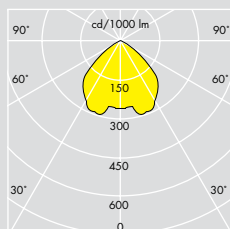

Standard

- EN60598
- ⊕
- IP20
- CE

AL 220

AL 350

AL 357

AL 315

AL 414

AL220 horisontell HF
1 x 18W TC-DEL
ULOR: 0% DLOR: 65% LOR: 65%