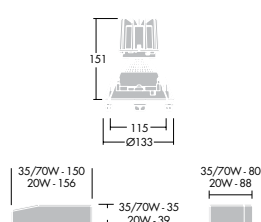

CRUZ 115V med separat driftdon (HIT)