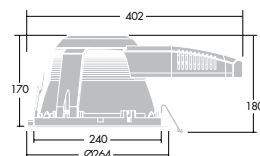

Cruz 240 H med inbyggt driftdon (HF)