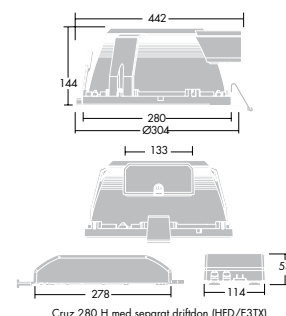

Cruz 280 H med separat driftdon (HFD/E3TX)