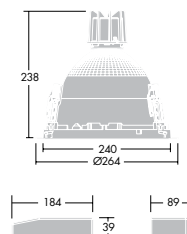

Cruz 240 V med separat driftdon (HST)