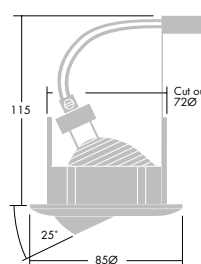

Ställbar +/- 0 - 25°