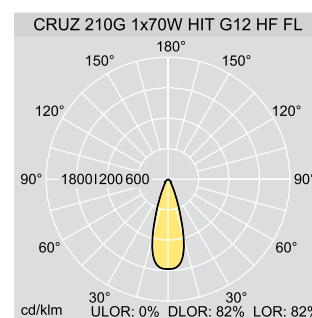

Ljuskälla

	HIT (MT)	G8,5	20-70W
	HIT (MT)	G12	35-150W
	HST-CRI (STH)	GX12-1	50-100W

Standard

- EN60598
- 850°C
- IK03
- IP20