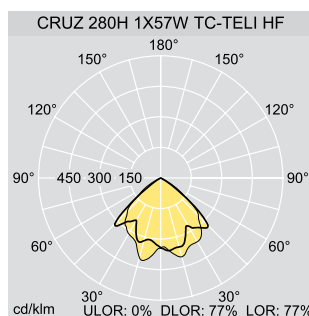

Cruz 280 V med separat driftdon (HIT)

Cruz 280 V med separat driftdon (HST)

Cruz 280 H med inbyggt driftdon (HF)

Cruz 280 H med separat driftdon (HFD/E3TX)

Cruz 115/160 V

De vertikala Cruz varianterna är de mest diskreta i Cruz familjen