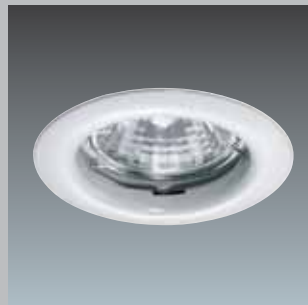

WHI - vit

Fast

Ställbar +/-25°

Eyeball +/- 40°

Chalice MV

Infällda 230V downlights för
50W PAR16 lampor

Ställbar 0-25° krom

Ställbar 0-45° aluminium