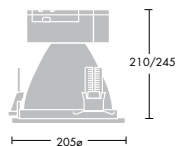

Hållgning Ø190 TC-D 13/18W