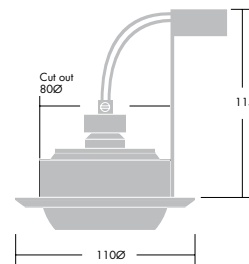

WHI - vit, CHR - krom, AL - borstad aluminium

Fast

Ställbar +/- 0-25°

Ställbar +/- 45°

Eyeball +/- 40°

Trivane bländskydd

- Enkelt och snabbt att installera. Reflektorn hålls på plats vid monteringen i taket med fjäderklämmorna.
- En storlek: med 230 mm täckring (210 mm håltagning)
- Låg 100 mm höjd/ monteringsspelets djup 120 mm
- Passar för 1–25 mm tjocka tak
- Inga verktyg behövs för elektrisk eller mekanisk fastsättning
- Ett urval av tillbehör, t.ex. ett bländskydd med tre lameller och IP44-skydd