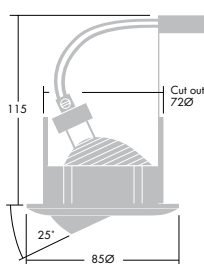

Ställbar +/- 0-25°