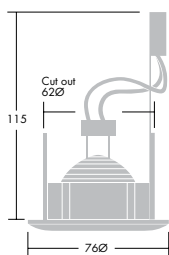

Beställningsguide

Levereras komplett med ljuskälla.

Beskrivning	Vikt kg	E-nummer	SAP nummer
Fast			
CHALICE MV FIXED 1X50W QPAR WHI	0.39	E7472186	96201647
CHALICE MV FIXED 1X50W QPAR CHR	0.39	E7472187	96201648
Ställbar 0-25°			
CHALICE MV 0-25° 1X50W QPAR WHI	0.47	E7472188	96201649
CHALICE MV 0-25° 1X50W QPAR CHR	0.47	E7472189	96201650
Ställbar 0-45°			
CHALICE MV 0-45° 1X50W QPAR WHI	0.58	E7472092	96201653
CHALICE MV 0-45° 1X50W QPAR AL	0.58	E7472093	96201654
CHALICE MV 0-45° 1X50W QPAR CHR	0.58	E7472096	96201657
Eyeball			
CHALICE MV EYE 1X50W QPAR WHI	0.42	E7472192	96201659

WHI - vit, CHR - krom, AL - borstad aluminium

Fast