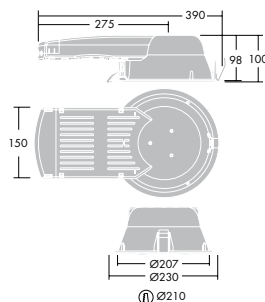

- Enkelt och snabbt att installera. Reflektorn hålls på plats vid monteringen i taket med fjäderklämmorna.
- En storlek: med 230 mm täckring (210 mm håltagning)
- Låg 100 mm höjd/ monteringsspelets djup 120 mm
- Passar för 1–25 mm tjocka tak
- Inga verktyg behövs för elektrisk eller mekanisk fastsättning
- Ett urval av tillbehör, t.ex. ett bländskydd med tre lameller och IP44-skydd

Material/Ytbehandling

Stomme: Vit polykarbonat.
Driftdonshus: Svart polykarbonat
Reflektor: Blank
vakuummetsalliserad plast
Tillbehör: Polykarbonat/glas
Fästmekanism: Stål

Installation/Montering

Verktysfri installation.
Integrerad avlastning. 3-polig snabbkopplingsplint. Reglerbara fjäderklämmor för fastsättning (1–25 mm tjocka tak).

Beställningsguide

Levereras med ljuskällor

Beskrivning	Vikt kg	E-nummer	SAP nummer
HF (integrerat don)			
CETUS 1X18W TC-DEL HF SR2 L830	0.60	E7462554	96107634
CETUS 2X18W TC-DEL HF SR2 L830	0.60	E7462556	96107636
CETUS 1X26W TC-DEL HF SR2 L830	0.60	E7462555	96107635
CETUS 2X26W TC-DEL HF SR2 L830	0.60	E7462557	96107637
Tillbehör			
CETUS GLASS CL	0.33	E7462570	96107228
CETUS GLASS FR	0.33	E7462571	96107229
CETUS DIFFUSER PC IP44 CL	0.15	E7462572	96107230
CETUS DIFFUSER PC IP44 FR	0.15	E7462573	96107231
CETUS TRI-VANE LOUVRE	0.07	E7462574	96107232

SR2 - inklusive sladd och stickpropp, L830 - inklusive ljuskälla,
GLASS CL/ FR - klart/ frostat täckglas,
DIFFUSOR PC IP44 CL/FR - klart/frostat täckglas i polykarbonat, IP44,
TRI-VANE LOUVRE - bländskydd