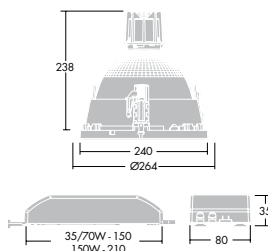

Cruz 240 V med separat driftdon (HIT)