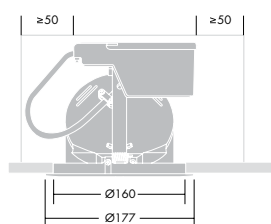

Cruz 160G 20W HIT