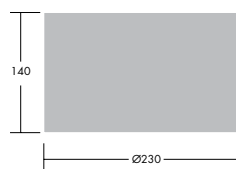

Standard

- EN60598
- ⊕
- IP20
- CE

AL 220

AL 350

AL 357

AL 315

AL 414

AL220 horisontell HF
1 x 18W TC-DEL
ULOR: 0% DLOR: 65% LOR: 65%