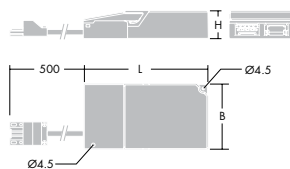

Ljuskälla

TC-DEL (FSQ)	G24q-1/2/3	13-26W
TC-D (FSQ)	G24d-2	18W
TC-TEL (FSM)	GX24q-3/4	26-42W

Standard

EN60598

IP 20

Hållgning Ø190 Horisontell

Hållgning Ø190 TC-DEL 18W, TC-D/TC-DEL 26W, TC-DEL 32W, 42W

Hållgning Ø190 Horisontell, nödljus

Hållgning Ø190 TC-D 13/18W