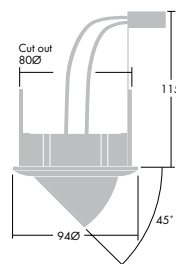

Ställbar +/- 45°