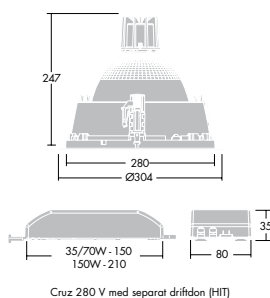

Cruz 280 V med separat driftdon (HIT)