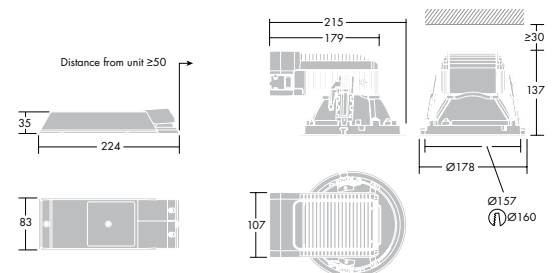

Beställningsguide

Levereras komplett med LED

Beskrivning	Vikt kg	E-nummer	SAP nummer
Cruz 160 LED			
CRUZ 160 1X34W LED L840 HFX	1.80	E7462546	96107638
CRUZ 160 1X37W LED L830 HFX	1.80	E7462547	96107639

L840 - ljuskälla 4000K, L830 - ljuskälla 3000K, HFX - ljusreglering med DALI