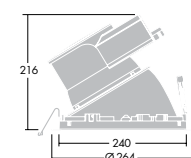

TC-D/TC-DEL