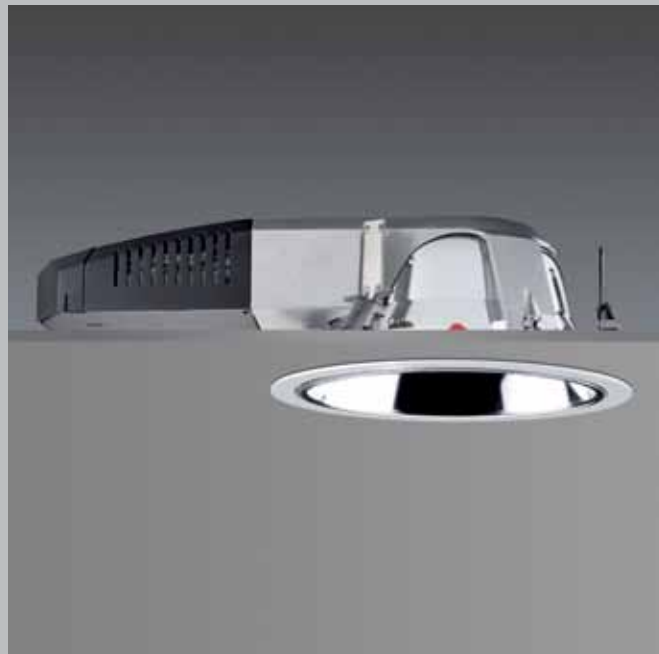

Cruz 205 HL

- Downlight för horisontell och vertikal placering av ljuskällan
- Vertikal placering av ljuskällan för HIT/HST varianter
- Håltagningsmått Ø 205 mm.
- Varianter för lågt, 101 mm, inbyggnadsdjup
- Alternativ med digital ljusreglering (DSI) som standard. DALI (externt driftdon) finns på förfrågan.
- Versioner med 3 timmars nödljus med adresserbar SelfTest (externt driftdon)
- HIT- varianter levereras kompletta med skyddsglas

Material/Ytbehandling

Stomme: pressgjuten aluminium, sandblästrad
Driftdonshölje: svart polykarbonat
Reflektor: anodiserat aluminium
Lås: rostfritt stål, snabbfäste
Täckring: pressgjuten aluminium

Installation/Montering

Verktogsfri montering och installation. Inbyggt dragavlastning. 3-polig (3x2x2,5 mm²) insticksplint som standard i icke-dimbara versioner (dimbara versioner: 5-polig insticksplint). Patenterat SEC-lås för snabbt montage utan att reflektorn behöver demonteras och eventuellt med ljuskälla. (1–35 mm taktjocklek.) Tryckfördelningsring (tillval) för mjuka tak kan monteras genom håltagningen. Tillbehör monteras enkelt utan verktyg med bajonettfunktionen.

Beställningsguide

Ljuskälla, täckring, tillbehör beställs separat.