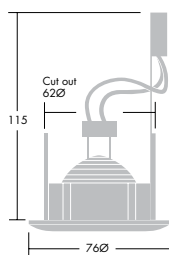

Chalice LV Kits

En serie infällda downlights för lågspänning som levereras med 50W kalljusreflektorlampor och dimbar elektronisk transformator

Ljuskälla

QR-CB (HRG) GU5,3 50W

Standard

EN60598

IP20

IP44 (fasta varianter, underifrån)

- Dekorativ belysning för butiker, skyltning, utställningar och receptioner
- Runda armaturer för infällt montage. Finns i fast, ställbar (+/- 25°) eller "eyeball" version
- Levereras komplett med 50W kalljusreflektorlampor och en 60VA dimbar elektronisk transformator
- Levereras med ljuskälla
- Snabbt montage med två fjäderklämmor
- Fasta versioner IP44 underifrån

Material/Ytbehandling

Stomme: pressgjuten aluminium/zink, yta i vitt.

Installation/Montering

Infällt montage, fästs enkelt med två fjäderklämmor. Lämplig för taktjocklek 1-30 mm. Löstagbar fjäder för enkelt byte av ljuskälla. 2x2,5 mm² anslutningsplint. Håltagning: Fast: Ø 62 mm, 0-45°: Ø 80 mm, +/- 25°: Ø 72mm. Ej för överkoppling

Beställningsguide

Levereras komplett med ljuskälla.

Beskrivning	Vikt kg	E-nummer	SAP nummer
Chalice LV Kit Fast			
CHALICE LV FIXED 1X50W QR-CB TD WHI	0.40	E7472097	96201643
Chalice LV Kit Ställbar 0-25°			
CHALICE LV 0-25° 1X50W QR-CB TD WHI	0.51	E7472098	96201645
Chalice LV Kit "Eyeball"			
CHALICE LV EYE 1X50W QR-CB TD WHI	0.40	E7472190	96201651

WHI - vit

Fast