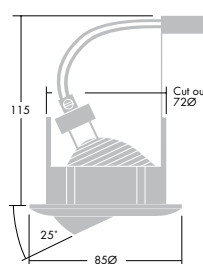

Ställbar +/-25°