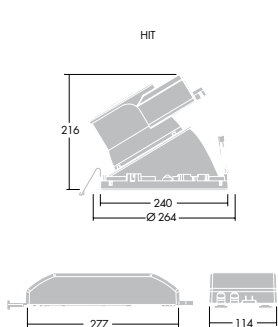

TC-D/TC-DEL