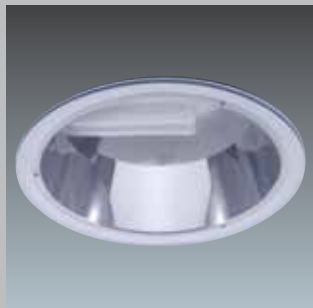

PC IP44 Klar