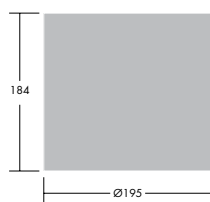

Ljuskälla

- ☑ TC-DEL (FSQ) G24q-2/3 18-26W
- ☑ TC-TEL (FSM) G24q-3/4 26-42W

Standard

- EN60598
- ⊕
- IP20
- CE

AL 220