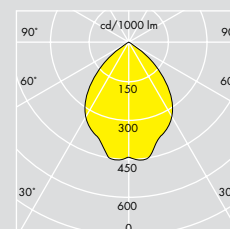

AL357 vertikal HF
Ljuskälla: 1 x 42W TC-TEL
ULOR: 0% DLOR: 74% LOR: 74%