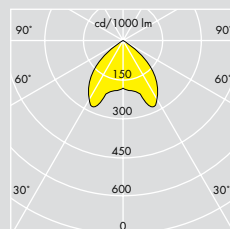

AL350 vertikal HF
2 x 26W TC-DEL
ULOR: 0% DLOR: 73% LOR: 73%