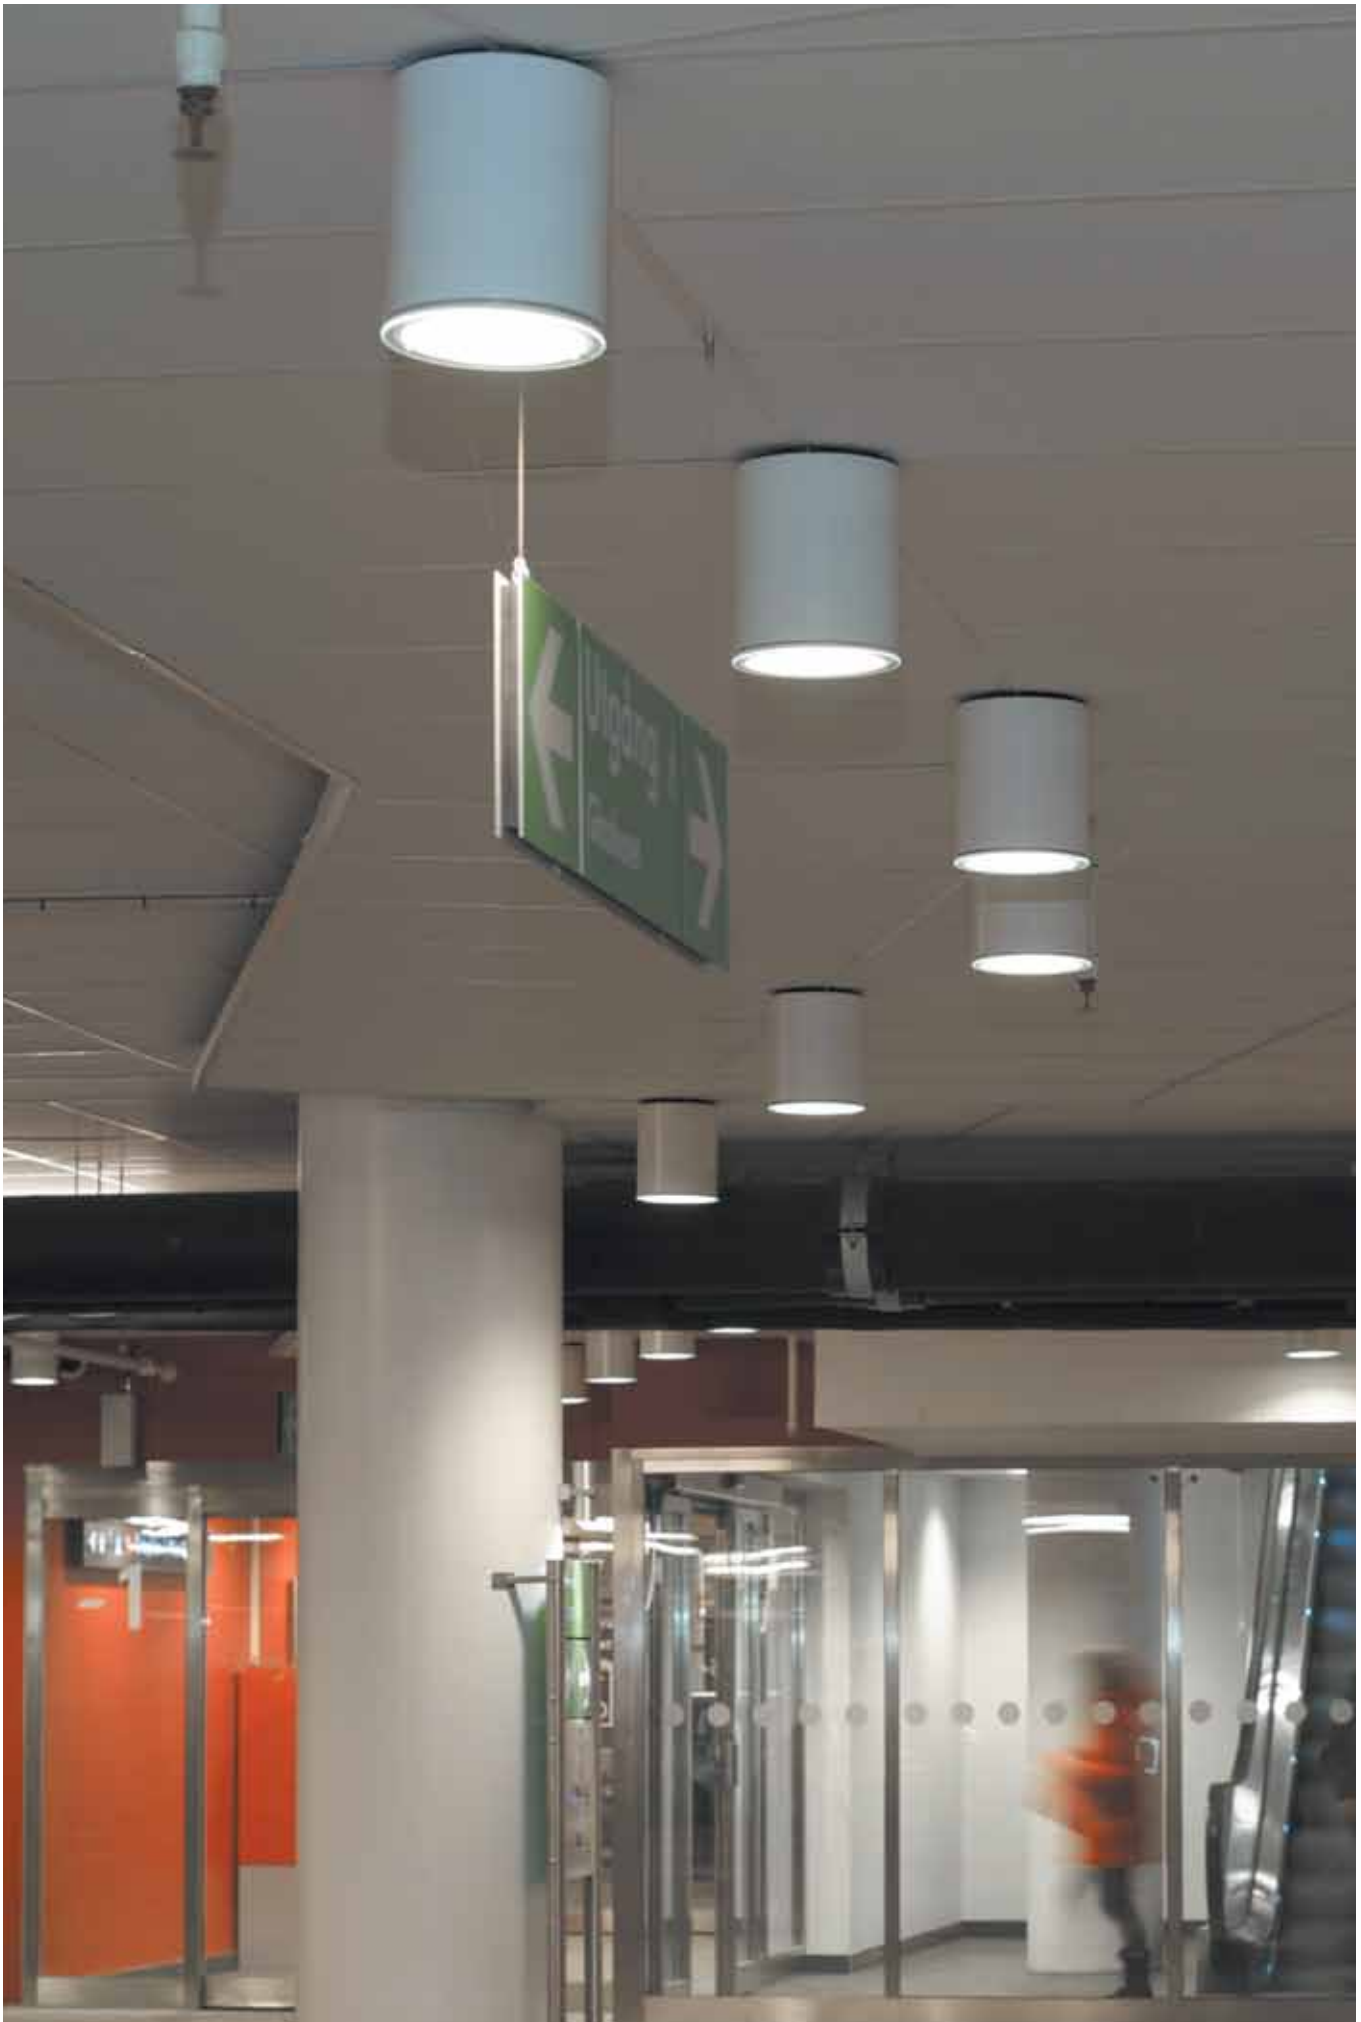

Entré Malmö