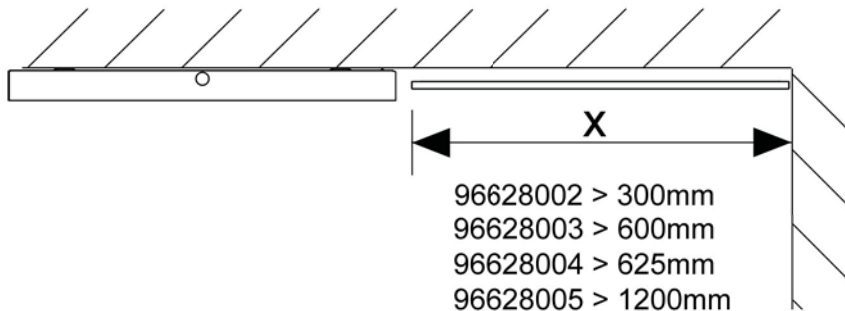

Omega Slim Surface Mount Collars

DE Leuchte darf nicht mit Wärmedämmung abgedeckt werden.
GB Luminaire not suitable for covering with thermally insulating material.

SAP Code	Description
96628002	OMEGA SLIM SURFACE MOUNT COLLAR Q297
96628003	OMEGA SLIM SURFACE MOUNT COLLAR Q597
96628004	OMEGA SLIM SURFACE MOUNT COLLAR Q622
96628005	OMEGA SLIM SURFACE MOUNT COLLAR 297X1197
96628006	OMEGA SLIM SURFACE MOUNT COLLAR 312X1247

①

	X	Y	Z	
96628002	205	190	-	0.95KG
96628003	508	435	-	1.80KG
96628004	533	460	-	2.05KG
96628005	205	545	545	2.75KG
96628006	229	545	545	3.00KG

96628002 > 300mm
 96628003 > 600mm
 96628004 > 625mm
 96628005 > 1200mm
 96628006 > 1250mm