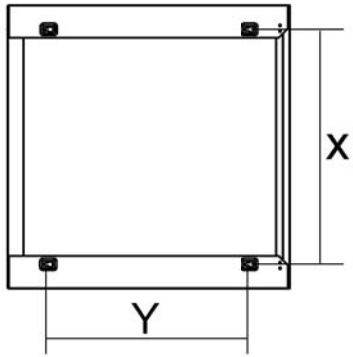

Omega Slim Surface Mount Collars

DE Leuchte darf nicht mit Wärmedämmung abgedeckt werden.
GB Luminaire not suitable for covering with thermally insulating material.

SAP Code	Description
96628002	OMEGA SLIM SURFACE MOUNT COLLAR Q297
96628003	OMEGA SLIM SURFACE MOUNT COLLAR Q597
96628004	OMEGA SLIM SURFACE MOUNT COLLAR Q622
96628005	OMEGA SLIM SURFACE MOUNT COLLAR 297X1197
96628006	OMEGA SLIM SURFACE MOUNT COLLAR 312X1247

①

	X	Y	Z	
96628002	205	190	-	0.95KG
96628003	508	435	-	1.80KG
96628004	533	460	-	2.05KG
96628005	205	545	545	2.75KG
96628006	229	545	545	3.00KG

96628002 > 300mm
 96628003 > 600mm
 96628004 > 625mm
 96628005 > 1200mm
 96628006 > 1250mm