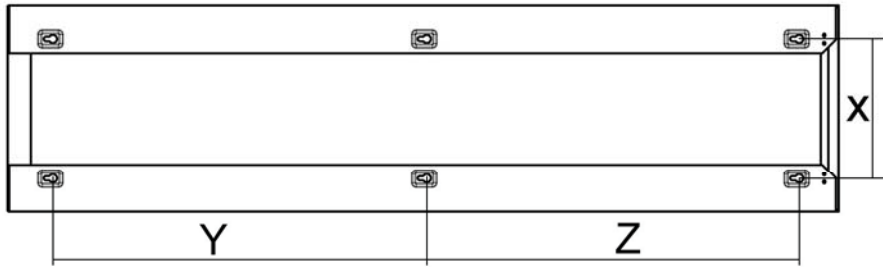

Omega Slim Surface Mount Collars

DE Leuchte darf nicht mit Wärmedämmung abgedeckt werden.
GB Luminaire not suitable for covering with thermally insulating material.

SAP Code	Description
96628002	OMEGA SLIM SURFACE MOUNT COLLAR Q297
96628003	OMEGA SLIM SURFACE MOUNT COLLAR Q597
96628004	OMEGA SLIM SURFACE MOUNT COLLAR Q622
96628005	OMEGA SLIM SURFACE MOUNT COLLAR 297X1197
96628006	OMEGA SLIM SURFACE MOUNT COLLAR 312X1247

①

	X	Y	Z	
96628002	205	190	-	0.95KG
96628003	508	435	-	1.80KG
96628004	533	460	-	2.05KG
96628005	205	545	545	2.75KG
96628006	229	545	545	3.00KG

96628002 > 300mm
 96628003 > 600mm
 96628004 > 625mm
 96628005 > 1200mm
 96628006 > 1250mm