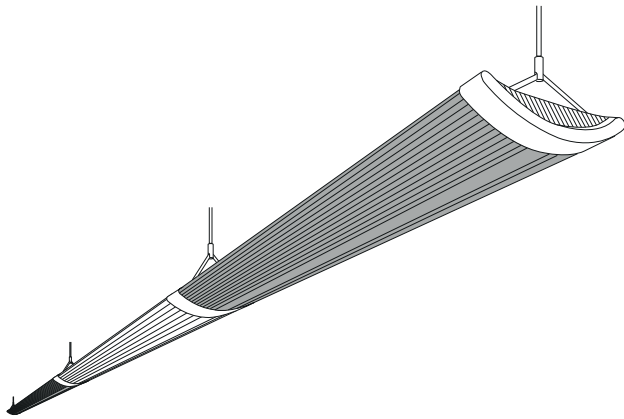

THORN

IQ WAVE SUSPENDED CONTINUOUS

CE IP20

- [CZ] Montážní návod
- [DE] Montageanleitung
- [DK] Monteringsvejledning
- [EE] Paigaldusjuhend
- [FI] Asennusohje
- [FR] Notice de montage
- [HU] Szerelési útmutató
- [IT] Istruzioni di montaggio
- [LT] Montavimo Instrukcijos
- [LV] Instalācijas instrukcija
- [NO] Monteringsanvisning
- [PL] Instrukcja montażu
- [RU] Инструкция по монтажу
- [SE] Installationsanvisning
- [UK] Installation Instructions